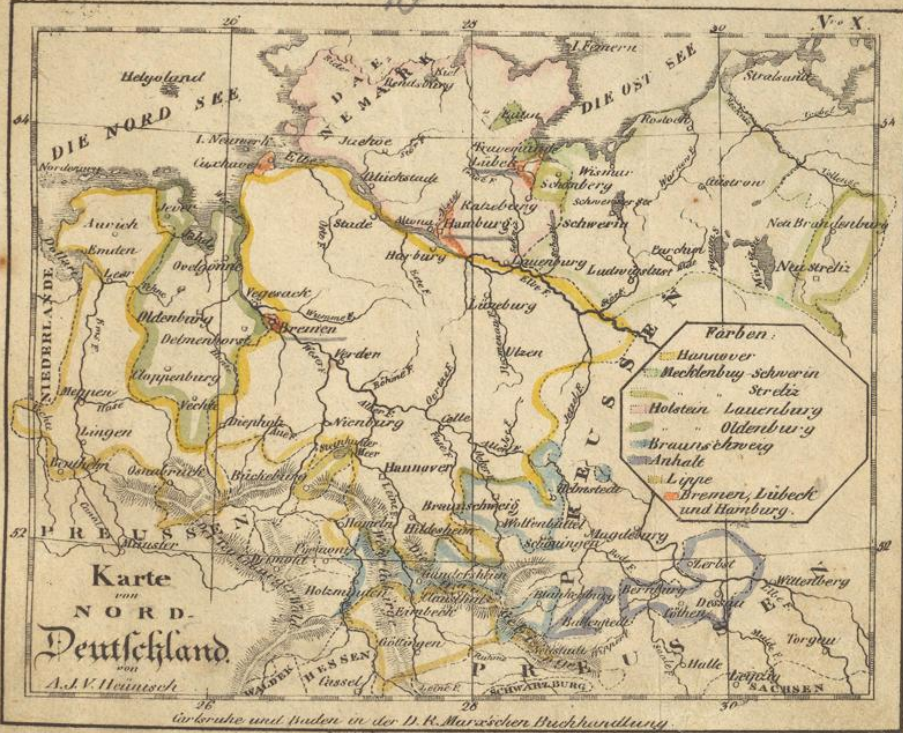

Badische Landesbibliothek Karlsruhe

Digitale Sammlung der Badischen Landesbibliothek Karlsruhe

Taschen-Atlas über alle Theile der Erde

Heunisch, A. I. V.

Carlsruhe, 1838

Illustration: Karte von Nord-Deutschland

[urn:nbn:de:bsz:31-139529](https://nbn-resolving.org/urn:nbn:de:bsz:31-139529)

Kirchen- und Boden in der D. R. Mar'schen Bruchhundlung