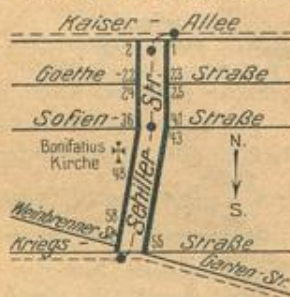

Auto-Vertretung, Garagen, Dalhofer & Hummel Esseneinstraße 6/8. Telephone 5677

1. No. Rechte Seite.
2. Goffmann Hein., WerkM.
  - 2a. Brunner Georg, Maurer-We.
  4. Trenkle Friedr., ResLoz-Führ.
  - 4a. Junk Andr., Tagl.
  6. Brandner Ost., Buchh.
  - 6a. Bergner Friedrich Wilh., Hilfsarb.
  8. Wiesler Ferd., Maschinist.
  10. Auer Jak., Lagerarbeiter.
  12. Quenzer Friedr., Aufseher.
  14. Mannuß Ernst, Aufseher.
  16. Milian Georg, Schreiner.
  18. Hammer Kraft, Schreiner.
  20. Fischer Ant. H., Arb.
  22. Kröber Erich, Kfm.
  24. Thaler Ad., Dreher.
  26. Stiehl Walter, Masch-Schlosser.
  28. Klumpp Leop., MaschM.
  30. Kunz Stef., Hafenarb.
  32. Leopold Alb., Tagl.

Schill-Strasse.
(Rüppurr)

Stadtplan N 13. PW Lange Strasse 69. FM Lange Strasse 47. Ferd. v. Schill, preuß. Fusarenmajor und Freiheitskämpfer. Geb. 1776, gefallen 31. 5. 1809 in Straßburg. Zwischen Pfauen- und Kastatterstrasse nördlich der Löwenstrasse. (Noch nicht hergestellt.)

Schiller-Strasse.

Stadtplan D E 9. PW Goethestr. 35. FM Goethestr. 35 Postgelwade und Eisenlohrstrasse 1. Friedrich von Schiller, geb. 1759, gest. 1805. Beginn an der Kaiserallee bei Nr. 31 und geht sich in südlicher Richtung zur Kriegsstrasse.

Linke Seite

1. Schilling Erich, DienerWe.
- 1 Weber Ant., TapezierWe.
- 2 Hofert Wilh. WahnWe. Treiber d., Ingen.
- 4 Kutter Karl, Bader.
3. Müller Rud., Ingen.
- 1 Dreher Haber, ExpedientWe.
- 3 Heimberger Emil, Rentner.
5. *Stolz Aug. Wilh., Kanzl-Afft., Sedanft. 11.
- 1 Stäble Joh., Koch.
- 2 Maier Emil, Raffeur.
- 3 Wirth Wilh., Priv.
- 4 Fromm Else, Haushältin.
- 7.5. Donner Aug., Privat.
- 1 Strider Karl, Amtsgehilfe a. D.
- 2 Waldinger Wilh., techn. Betr.-Vetter.
- 4 Bader Karl, GlaserWe.
- 9.5. Schäfer Ludw., Kant-beamter.
- 1 Dannermaier Otto, Schneider.
- 2 Hängerle Anna, Priv.
- 4 Berner Ostb., ArbWe.

+ Goethest. +

- 25.1 Dauwalter Wilh., Spez-handlg. u. Gemüsehandl. und Dauwalter Katharine, Priv.
- 2 Gebelein Wilh., Handelsvert.
- Maus Otto, MaschM.
- 3 Rubberger Jak., DBetrAff.
- Thomas Hans, Kfm.
- 4 Friedrich Georg, MaschArb.
- Günter Rud., Schriftföher.
- 27.1 Gerzner Georg, Holz- u. Kohlenhandl. (Frau).
- (Schw.: Spitz Rud., Kfm., Schillerst. 2.)
- 2 Bedert Otto, WirtWe.
- Arembel Franz, WirtM.
- 3 Fröhlich Artb., Zeichner.
- Schünemann Otto, WerkMWe.
- 4 Rud Joh., SchneiderM.
- Röhm Gottf., Arbeiter.

Villengelände vergibt zu günstigen Bedingungen **Bürgermeisteramt Ettlingen** Telephone Nr. 50