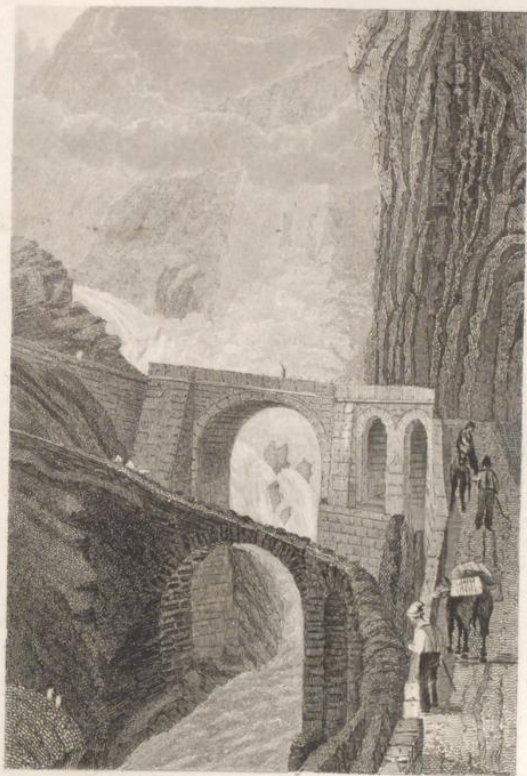

Badische Landesbibliothek Karlsruhe

Digitale Sammlung der Badischen Landesbibliothek Karlsruhe

Das malerische Schweizerland

Lewald, August

Karlsruhe, 1844

Illustration: Pont du diable

[urn:nbn:de:bsz:31-166099](https://nbn-resolving.org/urn:nbn:de:bsz:31-166099)

PONT DU DIABLE