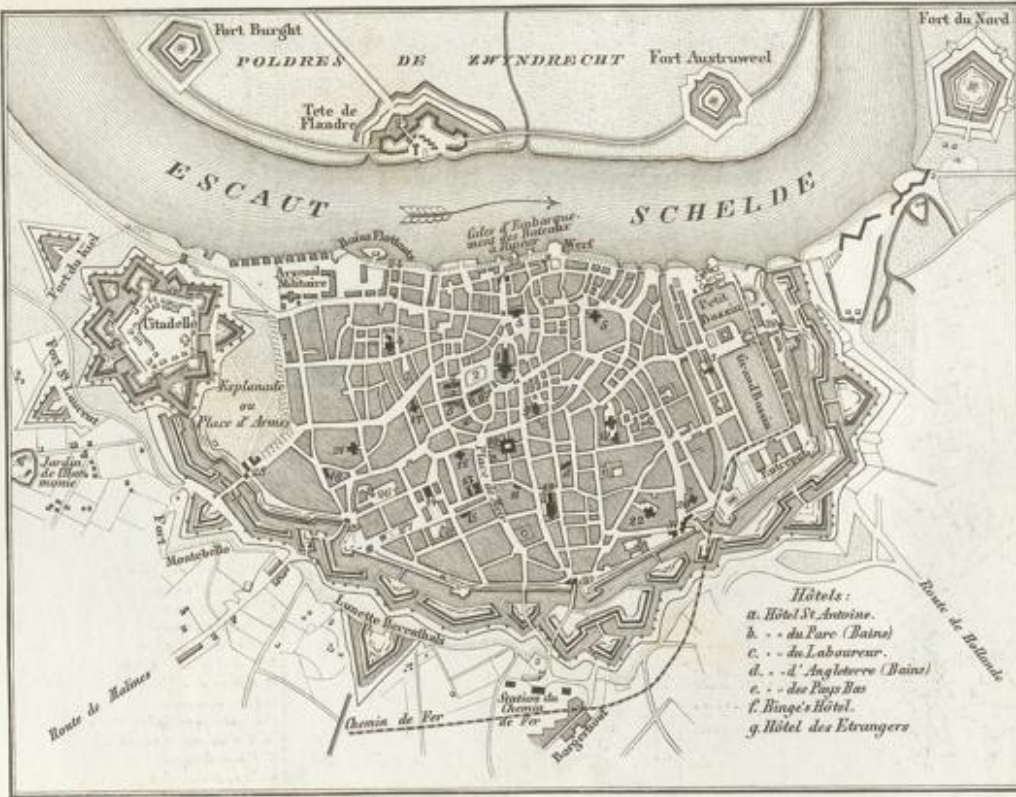

ANTWERPEN.

ANVERS. Explication.

1. Eglise Cathédrale.
  2. Place verte.
  3. Hôtel de ville & grande place.
  4. S. André.
  5. S. Paul (Dominicains).
  6. Poste aux Lettres.
  7. Palais de Justice.
  8. Hôtel du Gouvernement & Librairie Anglaise et Française.
  9. S. Charles (Jesuites).
  10. Bourae.
  11. Poste aux chevaux.
  12. Chapelle Gallicane.
  13. Palais du Roi.
  14. Grand Théâtre.
  15. Maison de Rubens.
  16. Théâtre des Variétés.
  17. S. Augustin.
  18. S. Jacques.
  19. Salle d'Exposition & Musée et Académie de Peinture.
  20. S. Antoine (Capucins).
  21. S. Joseph (Thérésiennes).
  22. Eglise Réformée.
  23. Moutin à Vapeur.
  24. Quai Plantin.
  25. Quai Vandyck.
  26. Jardin Botanique.
  27. Place du Canal Sale.
  28. Porte des Beguines.
  29. Porte de Malines.
  30. Porte de Bergerhout.
  31. Porte Rouge.
  32. Porte de Slyk.
2. **Hôtels :**
- a. Hôtel St. Antoine.
  - b. - - du Parc (Bains)
  - c. - - du Laboureur.
  - d. - - d'Angleterre (Bains)
  - e. - - des Pays Bas
  - f. Binge's Hôtel.
  - g. Hôtel des Etrangers