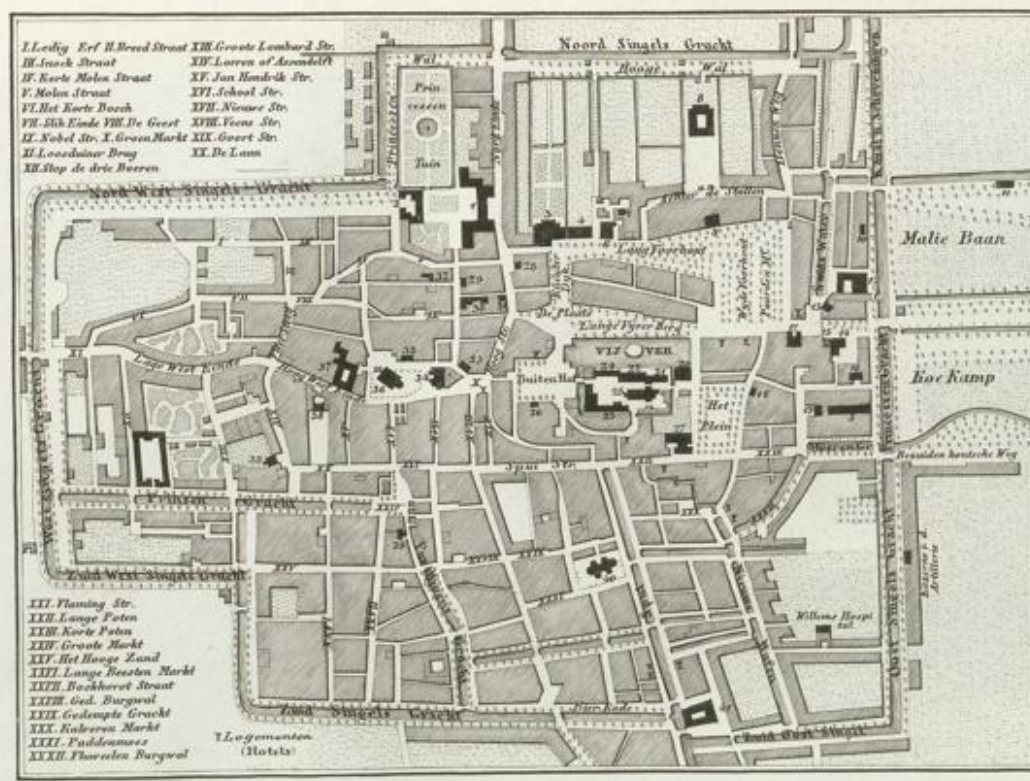

HAAG. 'S GRAVENHAGE. LA HAYE.

Zahlen Erklärung: Explanation of the numbers:

1. Paleis v. n. d. Koning Royal Palace	
2. v. Konings Stallen Kings Stables	
3. Paleis v. n. K. H. de Prince van Oranje Prince of Orange's Palace	
4. Ministerie van Financien Minister of Finance's office	
5. Salon d'Exposition	
6. Kloosterkerk Cloister Church	
7. v. Konings Mangerie Kings' Kitchen	
8. Oranje Kazerne Barracks	
9. Bibliotheek Library	
10. Portugiesche Synagoge Portuguese Synagogue	
11. Boorhuys Establishment for hearing Cases	
12. Eenzaamkerk Canon's residence	
13. Postkantoor Post office	
14. Paleis v. n. K. H. de Prince Frederik Prince Frederik's Palace	
15. Gouvernement van Zuid Holland Government offices for South Holland	
16. Franche Roomsche Kerk French Roman cath. Church	
17. Schouwburg Theatre	
18. Paleis v. n. d. Koning (Plein) Kings Palace	
19. Arms inrichting Four houses	
20. Museum Museum	
21. Ministerie Government offices	
22. Staaten Generaal (Kamers) States General I. Chamber	
23. Staaten Generaal (Kamers) States General I. Chamber	
24. Roomsche Kapel Rom Cath. Chapel	
25. Binnenhof, Loterij en Oorlog Court of Justice Lottery office and Criminal Court of Justice	
26. Hoofdwacht Principal Guardhouse	
27. Ministerie v. d. nationale Nijverheid in Koloniën & Ministerie v. Justitie Government offices of National and Colonies and Minister of Justice's offices	
28. Franche Roomsche Kerk French Church	
29. Pastorie Kerk Old Men's Hospital	
30. Oude Mennekerhuis Old Men's Hospital	
31. Engelse Kerk English Chapel	
32. Janszekerkerk Janszekerkerk Chapel	
33. Tentoonstelling van Kunstwerken Exhibition of Works of art	
34. Stadhuis Town Hall	
35. Postkantoor Post office	
36. Grote Kerk Principal Church	
37. Sint-Nicolaas	
38. Roomsche Kerken Rom. Cathol. Church	
39. Lutherische Kerk Lutheran Church	
40. Nieuwe Kerk New Church	
41. Oude Vrouwen en Kinderhuis Old Women & Children's Hospital