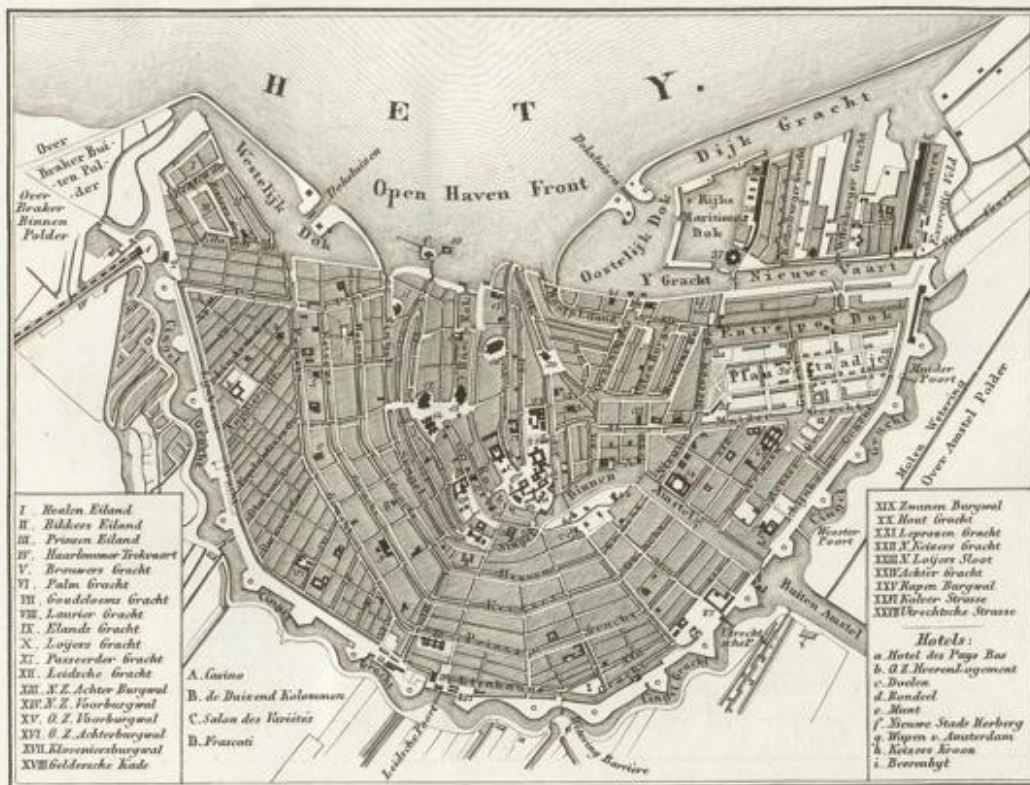

AMSTERDAM.

Zahlen Erklärung: Explanation of the numbers:

1. Haarlemmer Spoorweg in Station Haarlem Railway-Station	
2. Willemsoort Williams Gate	
3. Eilands Kerk Eilands Church	
4. Noorderkerk Noorder Church	
5. Remonstrantenkerk Remonstrants Church	
6. Westkerk West Church	
7. Nederlandsche Handel Maatschappij Dutch Trading Company	
8. Blinden Instituut Blind Asylum	
9. Felix Meritis Literary Society	
10. Rijn en IJssel Stoombootmaatschappij Steam Navigation Comp.	
11. Lutherische Kerk Lutheran Church	
12. Nieuwe Kerk New Church	
13. Beurs Exchange	
14. Koninklijk Paleis Royal Palace	
15. O. Z. Kapel Old Zouder Chapel	
16. Oude Kerk Old Church	
17. Stadhuis Town hall	
18. Koopmanshuis Goods exchange	
19. Burgerweeshuis Orphan Asylum	
20. N. Z. Kapel New Zouder Chapel	
21. Koninkl. Academie van boldende finisten Royal Acad. of Fine Arts	
22. Post Kantoor Letter Post Office	
22a. Rijksmuseum Rijksmuseum	
22b. Postkantoor Post Office	
23. Westkerk Church	
24. Nederlandsche Bank Netherlands Bank	
25. Huis v. Arrest en Justitie Lockup and Police	
26. Art et amicitiae Sociëteit Societas Literary Society	
27. Kaasrueden Cheese	
28. Paleis van Justitie Town department	
29. Holl. Schouwburg Theatre national Dutch Theatre	
30. Nieuwe Markt New Market	
31. Zouderkerk Zouder Church	
32. Minderkerk Minor and Aron Church	
33. Portug. Synagoge Portuguese Synagogue	
34. Diaconie Oude Mannen en Vrouwenhuis Old Men and Women's Hospital	
35. Hortus botanicus Botanical Garden	
36. Natura Artis Magistra (Koninkl. Wild Beest) Royal Magistrate	
37. N. Z. Kapel New Zouder Chapel	
38. N. Z. Kapel New Zouder Chapel	
39. Magazines der Marine Marine Stores	
40. N. Z. Kapel New Zouder Chapel	
41. Koninkl. School (Eelk & Navigatie) Navigation School	
42. Werkhuis Workhouse	
43. Trippenhuis Museum	
44. Hoofdstadtsche Schouwburg German Theatre	
45. Franche French	
46. S. Pictors Gasthuis Hospital St Peter