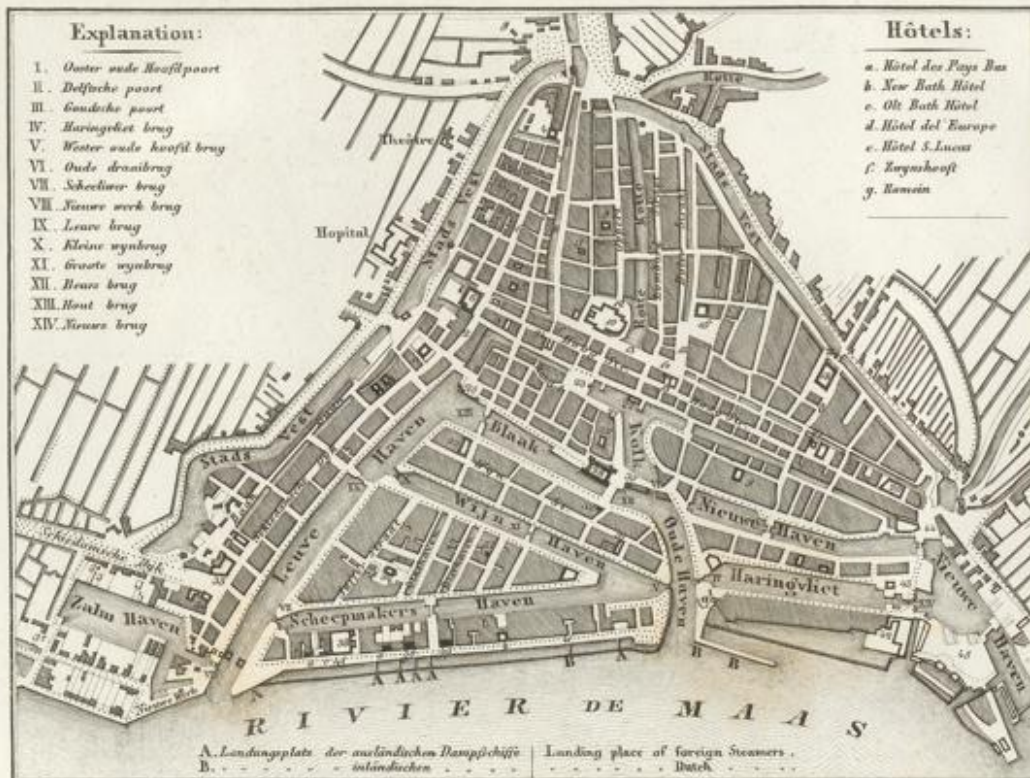

ROTTERDAM.

Explanation:

- I. Ooster-ende Hoofdpoort
- II. Delfsche poort
- III. Goudsche poort
- IV. Haringvliet brug
- V. Wester-ende hoofd brug
- VI. Oude draanbrug
- VII. Scheepker brug
- VIII. Nieuwe werk brug
- IX. Leuve brug
- X. Kleine wyndbrug
- XI. Groot wyndbrug
- XII. Heere brug
- XIII. Hout brug
- XIV. Nieuwe brug

Hôtels:

- a. Hôtel des Pays Bas
- b. New Bath Hôtel
- c. Old Bath Hôtel
- d. Hôtel del Europe
- e. Hôtel S. Lucas
- f. Zeynshoof
- g. Romein

Zahlen Erklärung:

Explanation of the numbers:

1. Zand Straat
2. Korte Hoog Straat
3. Raagpoort
4. Begijnhof Court of Justice
5. Mennisten Kerk Church of the Mennonites
6. Tachthuis House of correction
7. Weste Wagen Straat
8. Delfsche Markt
9. Katholike Kerken Catholic church
10. S. Laurens Kerk St Laurence
11. Schiedamsdijk Schiedamsdijk
12. Groenmarkt Vegetable Market
13. Heerenmarkt Fish Market
14. Melkmarkt Milk Market
15. Nieuwe Markt Cheese Market
16. Nieuwe Markt en Prinsenk. New Market - Prince's Church
17. Stadhuis Town Hall
18. Weeshuis Orphan Asylum
19. Goudsche Wagen Straat
20. Dalhuis Lunatic Asylum
21. Oosterkerk Church
22. Koornbeurs Corn Exchange
23. Groot Markt en Monument v. Erasmus Markt - Erasmus's Monument
24. Heerenmarkt Fish Market
25. Zee Viskmarkt Sea Fish Market
26. Remonstrant Geref. Kerk
27. London Caffeestraat
28. Beurs Exchange
29. Lutherische Kerk Lutheran Church
30. Café Francaise
31. Post Kantoor Post Office
32. Levensmuseum Reading room
33. Freemasons Lodge and Concert room
34. Zuiderkerk Zuider Church
35. Arnhemhuis Poorhouse
36. G. Schotsche Kerk Church
37. Gasfabriek Gasworks
38. Oostind. Huis East India house
39. Nederl. Stoomboot Maatschappij Nederl. Steam Navig. Comp.
40. Stoomboot Maatschappij (London) London Steam Navig. Comp.
41. Bompjes
42. Stadhoudershuis Towns Architects Office
43. Episcopische Kerk Episcopal Church
44. Magazynen der Marine en Kazerne d. Mariniers Marine Stores and Marine Barracks
45. Heeren en Magazynen der Marine, Marine Wharfs and Ware

A. Landingsplaats der ausländischen Dampfschiffe Landing place of foreign Steamers.
B. Landingsplaats der inlandischen Dampfschiffe Landing place of Dutch Steamers.