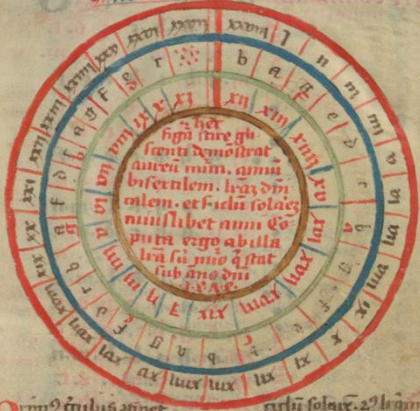

Badische Landesbibliothek Karlsruhe

Digitale Sammlung der Badischen Landesbibliothek Karlsruhe

Diurnale Bursfeldense - Cod. Schwarzach 9

[Hirsau], [1472-1475]

[Computusrosette für 1474-1501]

[urn:nbn:de:bsz:31-216528](https://nbn-resolving.org/urn:nbn:de:bsz:31-216528)

Primo tribus annis archu solac. 2^o hanc
 dñale. et annu bisertale truis aureu num. Et
 tunc aut miandis e vt vñ. reliquos quos dñi donec
 pueras ad annu dñi an hie desideras hanc dñi
 lem aut aureu num vt eas hie solac. et eade
 hie qua ibide iuenis scriptas tibi. Vbi aut iuenis
 duas literas iuma cella. ibi e an 9 bisertal. et supior
 tra deseruit vsq mathe aha p annu ipus residu.