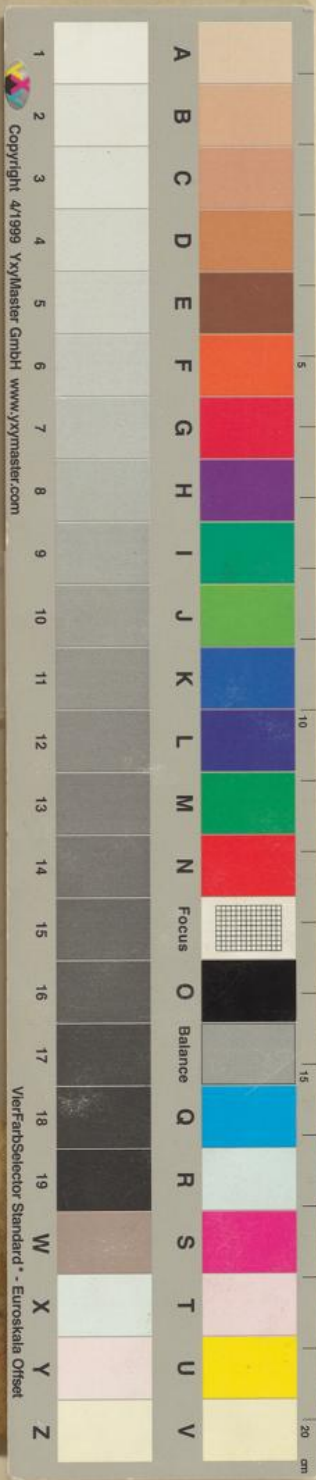

Badische Landesbibliothek Karlsruhe

Digitale Sammlung der Badischen Landesbibliothek Karlsruhe

Theodulus Italus cum commento, Fragment - Cod. Schwarzach 23

Theodulus <Italus>

[s.l.], [14. Jahrh.]

Maßstab/Farbkeil

[urn:nbn:de:bsz:31-228422](https://nbn-resolving.org/urn:nbn:de:bsz:31-228422)

87-80

87-84

A. OTTO SCHICK
 HOFBUCHBINDER
 KARLSRUHE i.B.

10.-