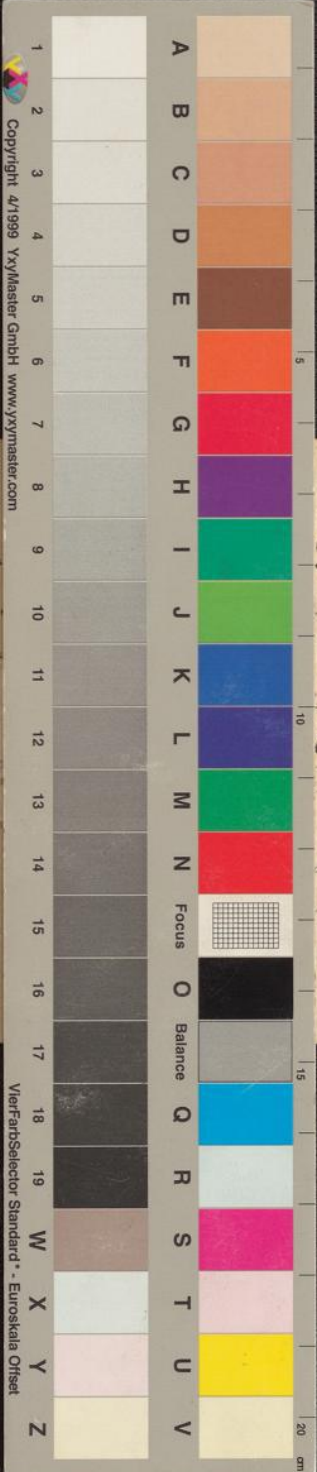

# **Badische Landesbibliothek Karlsruhe**

**Digitale Sammlung der Badischen Landesbibliothek Karlsruhe**

## **Stammbücher aus der Familie Schueler - Cod. Karlsruhe 742 bis 750**

Cod. Karlsruhe 746

**Schueler <Familie>**

**[s.l.], [1756-1829]**

Maßstab/Farbkeil

[urn:nbn:de:bsz:31-233076](https://nbn-resolving.org/urn:nbn:de:bsz:31-233076)

Hande gi  
 Inimur  
 Lunda axim  
 Eauz anfl  
 Land in  
 Bignud t

Spinn  
 723<sup>ten</sup> Aug 4  
 1789!

55

Angu  
 nu

naba  
 ba -  
 mal

ining/hyrtlichen Landanta  
 b. Dingel von Lundenin  
 C. Ballauffin