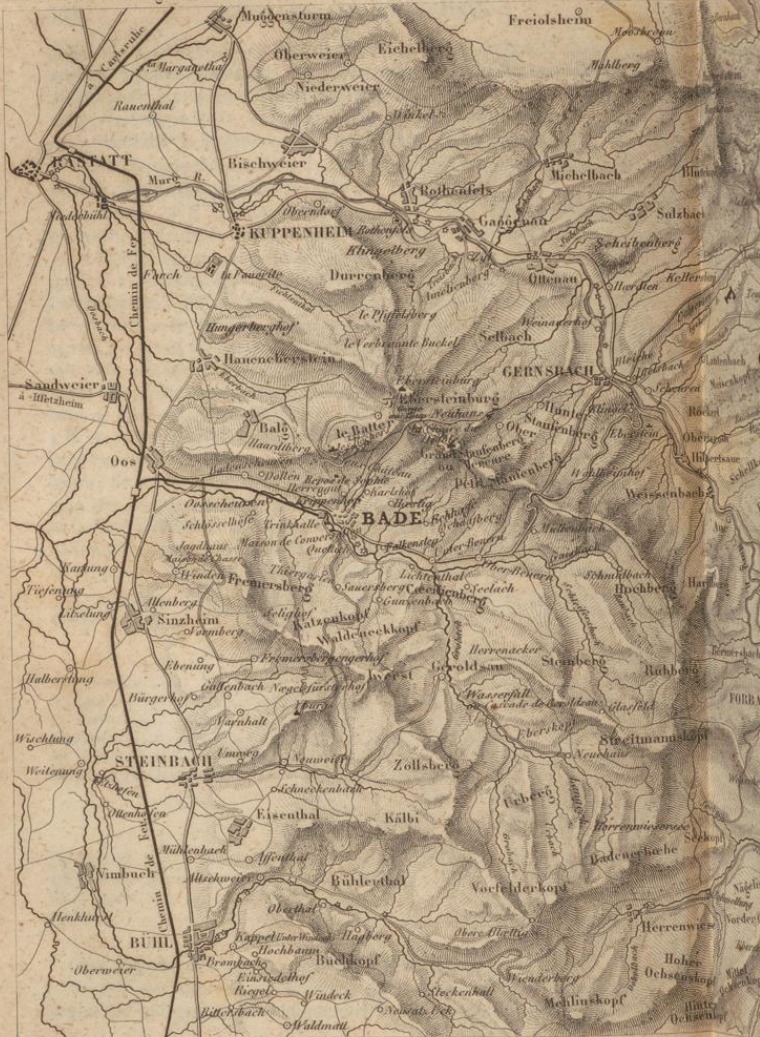

## **Bade et la Forêt-Noire**

**Joanne, Adolphe**

**Paris, 1863**

Karte: Bade et ses environs

[urn:nbn:de:bsz:31-244674](https://nbn-resolving.org/urn:nbn:de:bsz:31-244674)

# BADE ET SES ENVIRONS

Itinéraire de l'Allemagne par AD. JOANNE.

Dressé par A. H. Dufour.

Halle des Dép. de Bade.

Gravé par Gerin. Ecrit par Langevin.

PROVINCE

PROVINCE

(p. 3)