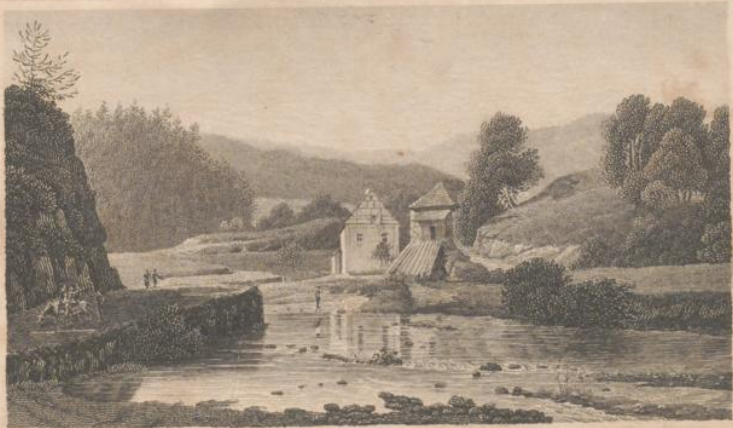

Badische Landesbibliothek Karlsruhe

Digitale Sammlung der Badischen Landesbibliothek Karlsruhe

Malerische Wanderungen durch Baden und seine Umgebungen

Baden, 1846

Illustration: Die Saegmuehle. Geroldsauer Thal (La scierie. Vallée de Geroldsau)

[urn:nbn:de:bsz:31-244718](https://nbn-resolving.org/urn:nbn:de:bsz:31-244718)

DIE SÆCKMUEHLE.
Gersoldauer Thal.

LA SCIERIE.
Vallée de Gersoldau.