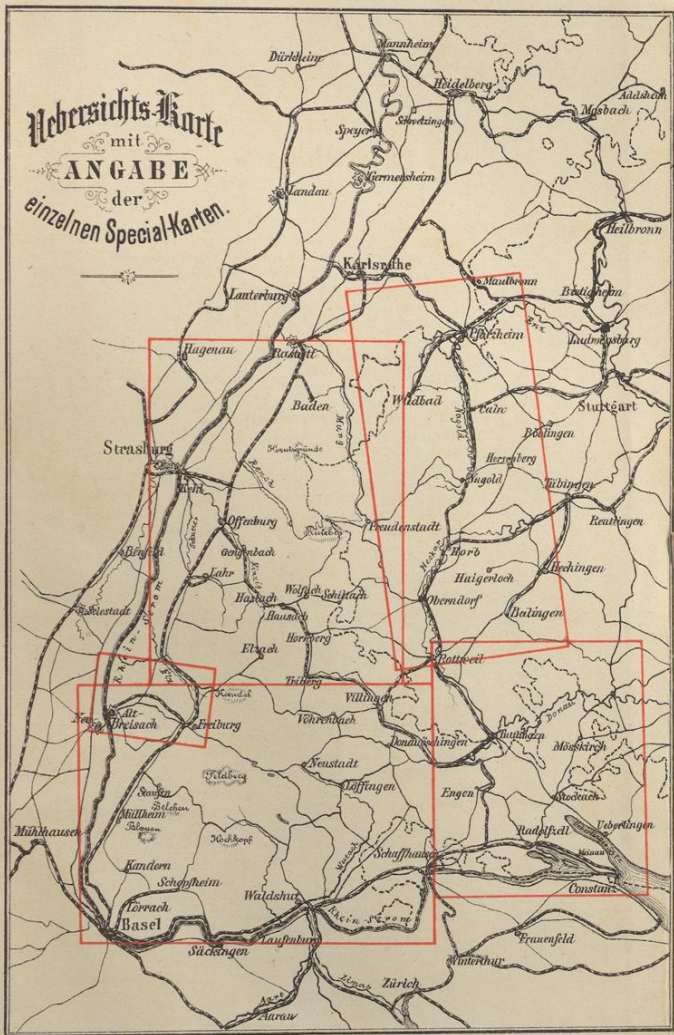

Badische Landesbibliothek Karlsruhe

Digitale Sammlung der Badischen Landesbibliothek Karlsruhe

Führer durch den badischen und württembergischen Schwarzwald

Schnars, Carl Wilhelm

Freiburg i.Br., 1868

Karte: Uebersichts-Karte mit Angabe der einzelnen Special-Karten

[urn:nbn:de:bsz:31-244738](https://nbn-resolving.org/urn:nbn:de:bsz:31-244738)

Übersichts-Karte
 mit
ANGABE
 der
 einzelnen Special-Karten.

essoir städt.
 des Kontrase-
 gr. Luxus us.

reck kommt,
 erhauses zur
 erfalls hinab