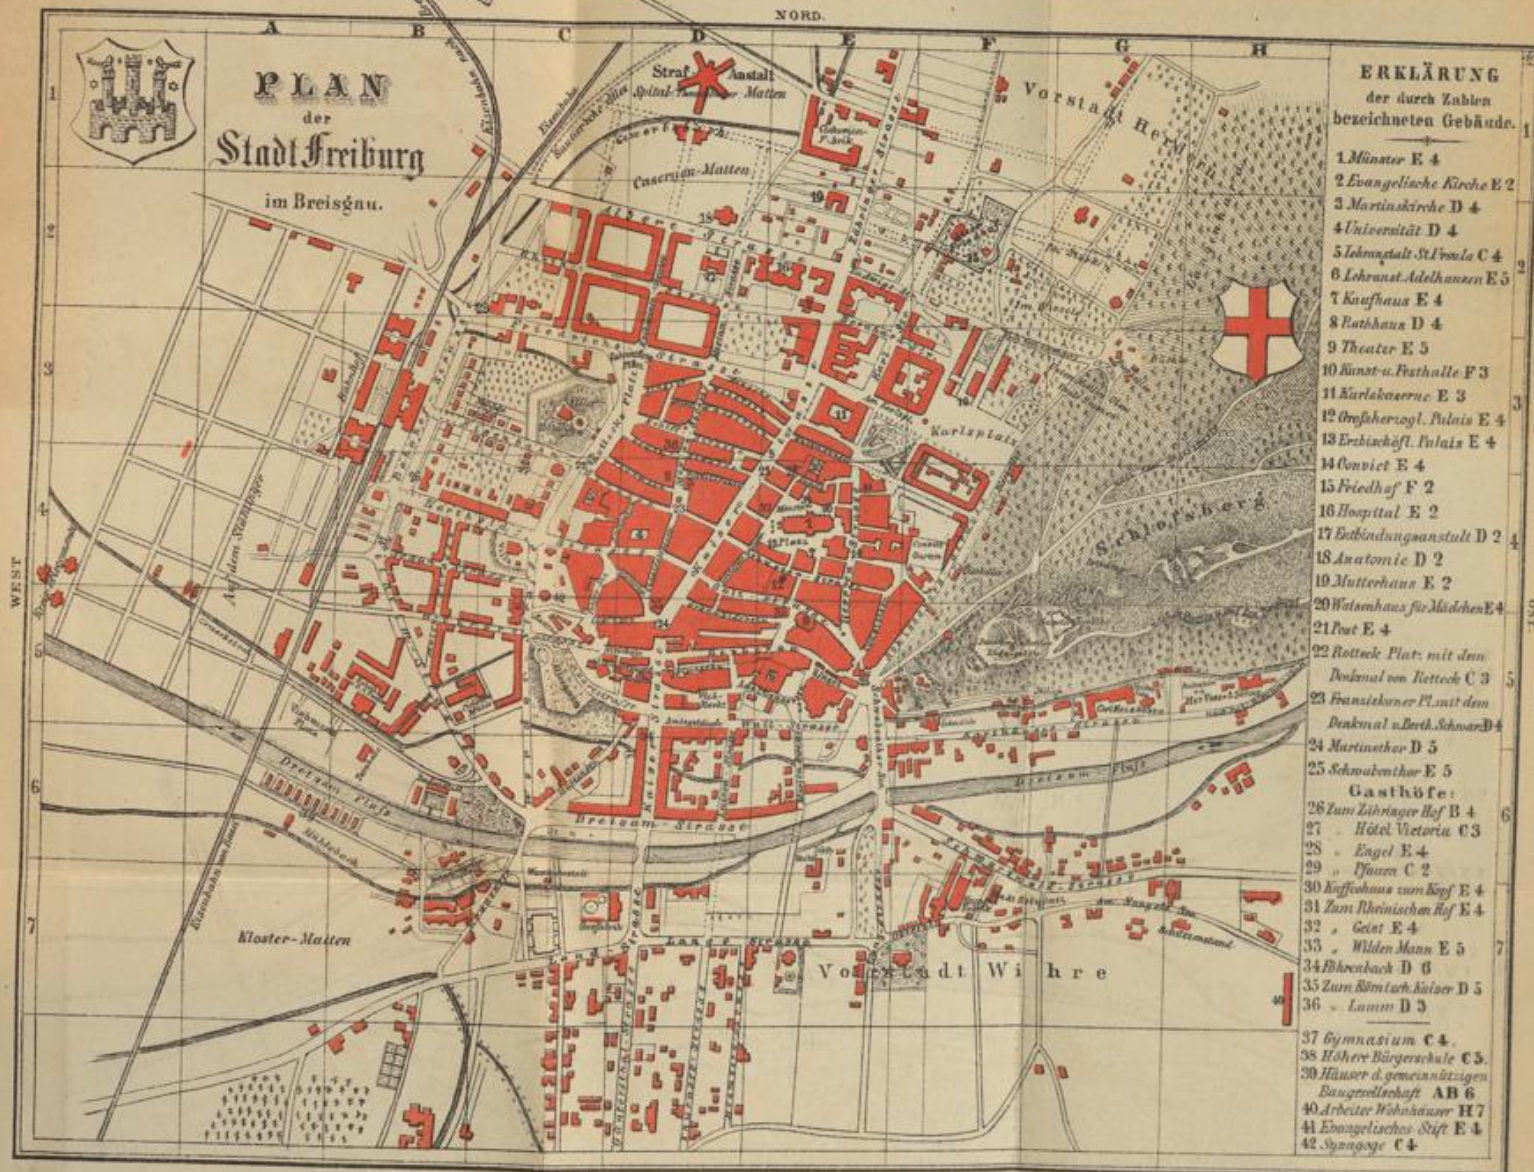

Badische Landesbibliothek Karlsruhe

Digitale Sammlung der Badischen Landesbibliothek Karlsruhe

Neuester Schwarzwaldführer

[in zwei Theilen]

Der südliche Schwarzwald - der Schwarzwald von Offenburg über Waldkirch, Furtwangen, Lenzkirch, Neustadt, St. Blasien, Höchenschwand u.s.w. bis zum Randengebirge; Freiburg und Umgebung, der Kandel, der Feldberg, der Belchen, der Blauen, die Thäler der Dreisam, Wiese, Wehra, Murg, Alb, Schlücht, ...

Schnars, Carl Wilhelm

Heidelberg, 1876

Karte: Plan der Stadt Freiburg im Breisgau

[urn:nbn:de:bsz:31-245028](https://nbn-resolving.org/urn:nbn:de:bsz:31-245028)

1. Route
 aus ein
 erquien
 (Linnou)
 u. theil
 Hof, die
 verfähre
 manische
 Weg zum
 Was. z.
 zwischen
 diesen
 der Fluss
 in Land
 emlich
 d. Bior
 erweitet
 alle von
 ei einer
 idkirch
 Bahnhof
 an wal-
 Dörfer
 -

Bau-Platz
 der Reiter-Bäueren

PLAN
 der
Stadt Freiburg
 im Breisgau.

ERKLÄRUNG
 der durch Zahlen
 bezeichneten Gebäude.

- 1 Münster E 4
- 2 Evangelische Kirche E 2
- 3 Martinskirche D 4
- 4 Universität D 4
- 5 Lehngast St. Wola C 4
- 6 Lehnst. Adelhauzen E 5
- 7 Kaufhaus E 4
- 8 Rathhaus D 4
- 9 Theater E 5
- 10 Kunst- u. Pothalle F 3
- 11 Karlskaerne E 3
- 12 Grafherzogl. Palais E 4
- 13 Erzbischöfl. Palais E 4
- 14 Convict E 4
- 15 Friedhof F 2
- 16 Hospital E 2
- 17 Entbindungsanstalt D 2
- 18 Anatomie D 2
- 19 Mutterhaus E 2
- 20 Waisenhaus für Mädchen E 4
- 21 Post E 4
- 22 Rotteck Plat. mit dem
Denkmal von Rotteck C 3
- 23 Franziskaner Pl. mit dem
Denkmal v. Berth. Schwarz D 4
- 24 Martinthor D 5
- 25 Schwabenthor E 5
- Gasthöfe:**
- 26 Zum Zähringer Hof B 4
- 27 Hotel Victoria C 3
- 28 Engel E 4
- 29 Frauen C 2
- 30 Kaffeehaus zum Kopf E 4
- 31 Zum Rheinischen Hof E 4
- 32 Celat E 4
- 33 Wilden Mann E 5
- 34 Bärenbach D 6
- 35 Zum Blumth. Kaiser D 5
- 36 Lamm D 5
- 37 Gymnasium C 4
- 38 Höhere Bürgerschule C 5
- 39 Häuser d. gemeinnützigen
Baugesellschaft AB 6
- 40 Arbeiter Wohnhäuser H 7
- 41 Evangelisches Stift E 4
- 42 Spangoge C 4