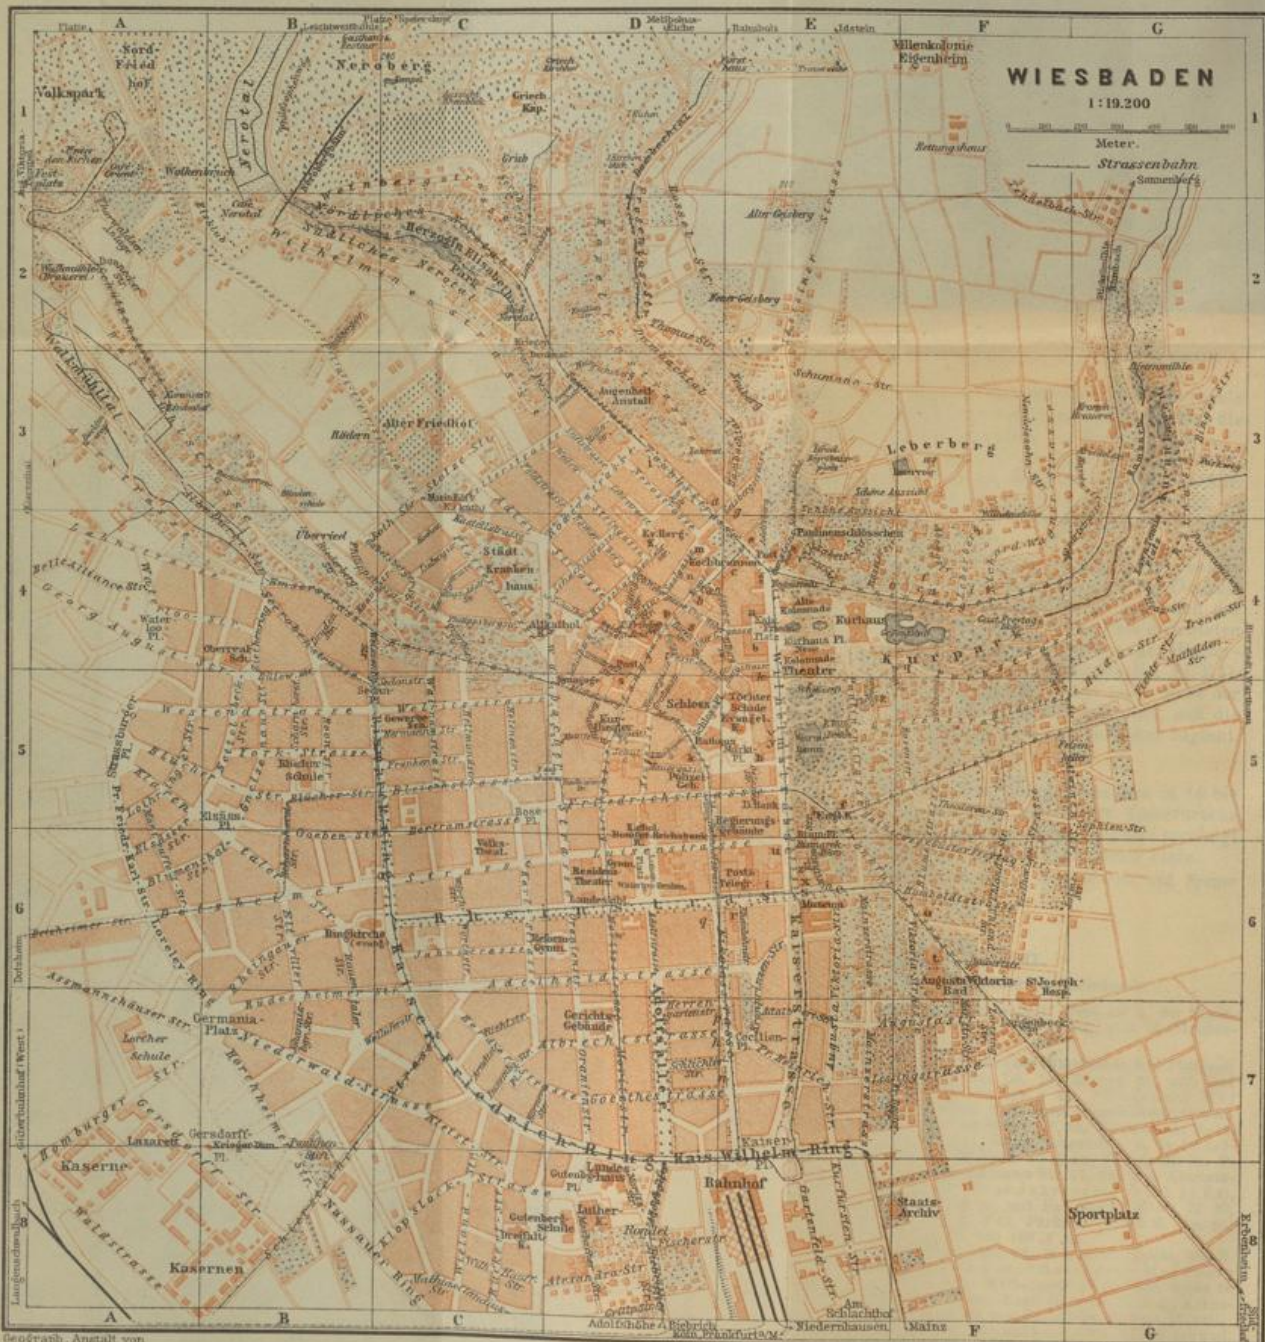

Badische Landesbibliothek Karlsruhe

Digitale Sammlung der Badischen Landesbibliothek Karlsruhe

Schwarzwald, Odenwald, Bodensee

Baedeker, Karl

Leipzig, 1921

Karte: Wiesbaden (Plan)

[urn:nbn:de:bsz:31-244696](https://nbn-resolving.org/urn:nbn:de:bsz:31-244696)

Geograph. Anstalt von

Wagner & Debes, Leipzig