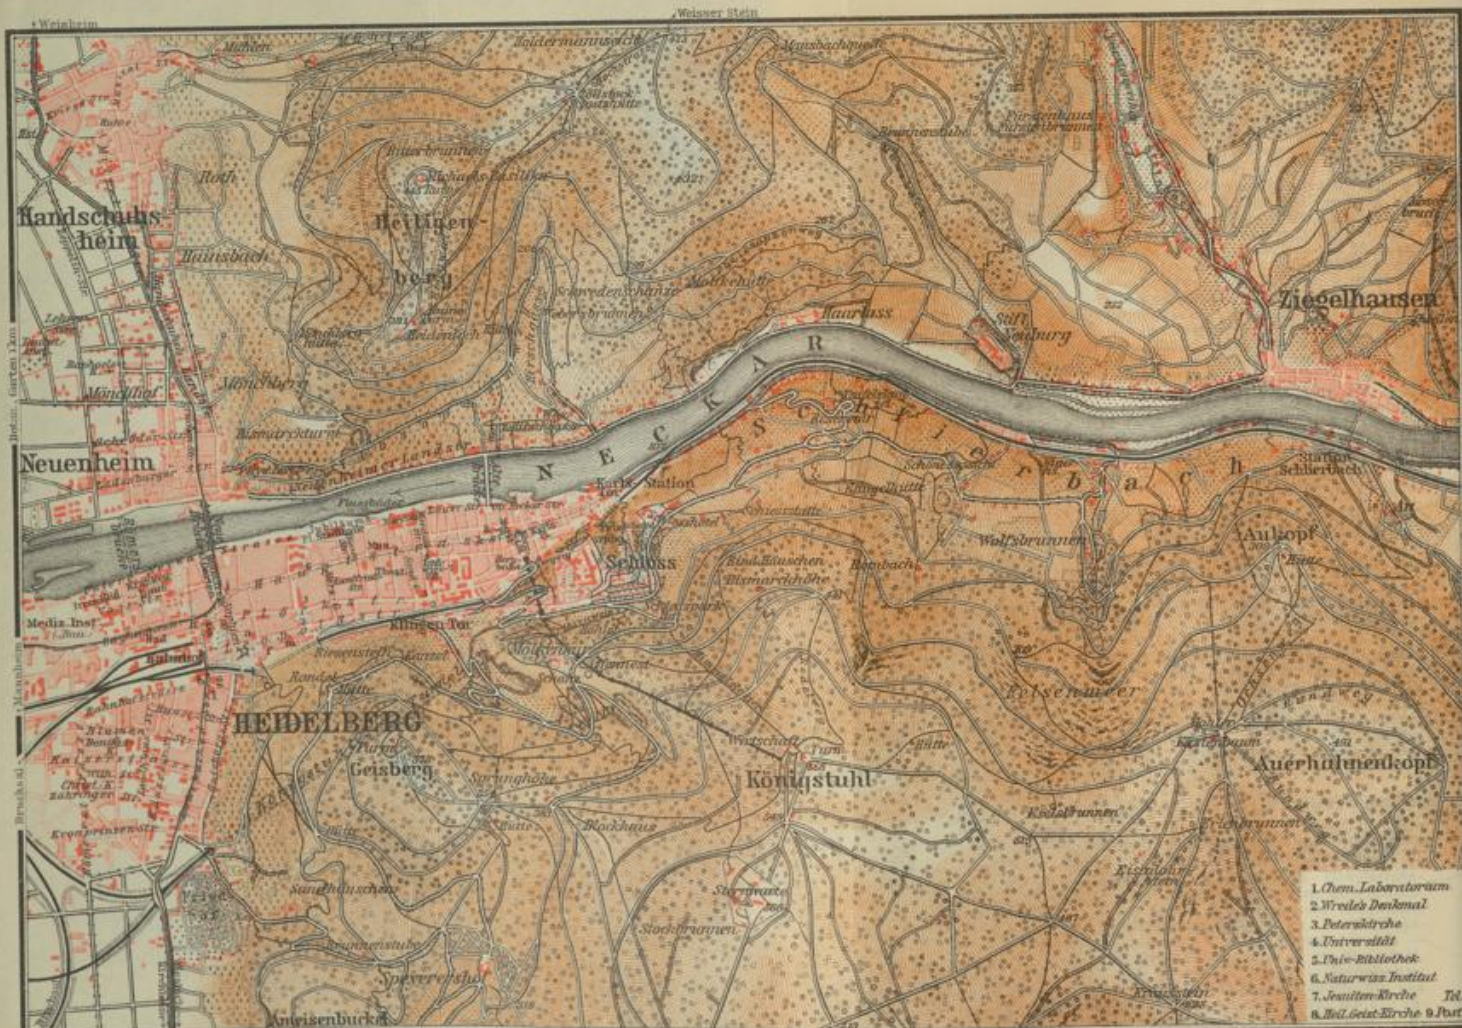

# **Badische Landesbibliothek Karlsruhe**

**Digitale Sammlung der Badischen Landesbibliothek Karlsruhe**

## **Schwarzwald, Odenwald, Bodensee**

**Baedeker, Karl**

**Leipzig, 1921**

Karte: Umgebung von Heidelberg

[urn:nbn:de:bsz:31-244696](https://nbn-resolving.org/urn:nbn:de:bsz:31-244696)

Geograph. Anst. v. Wagner & Debes, Leipzig. 1:30,000. Kilometer 1:30,000. Engl. Mile