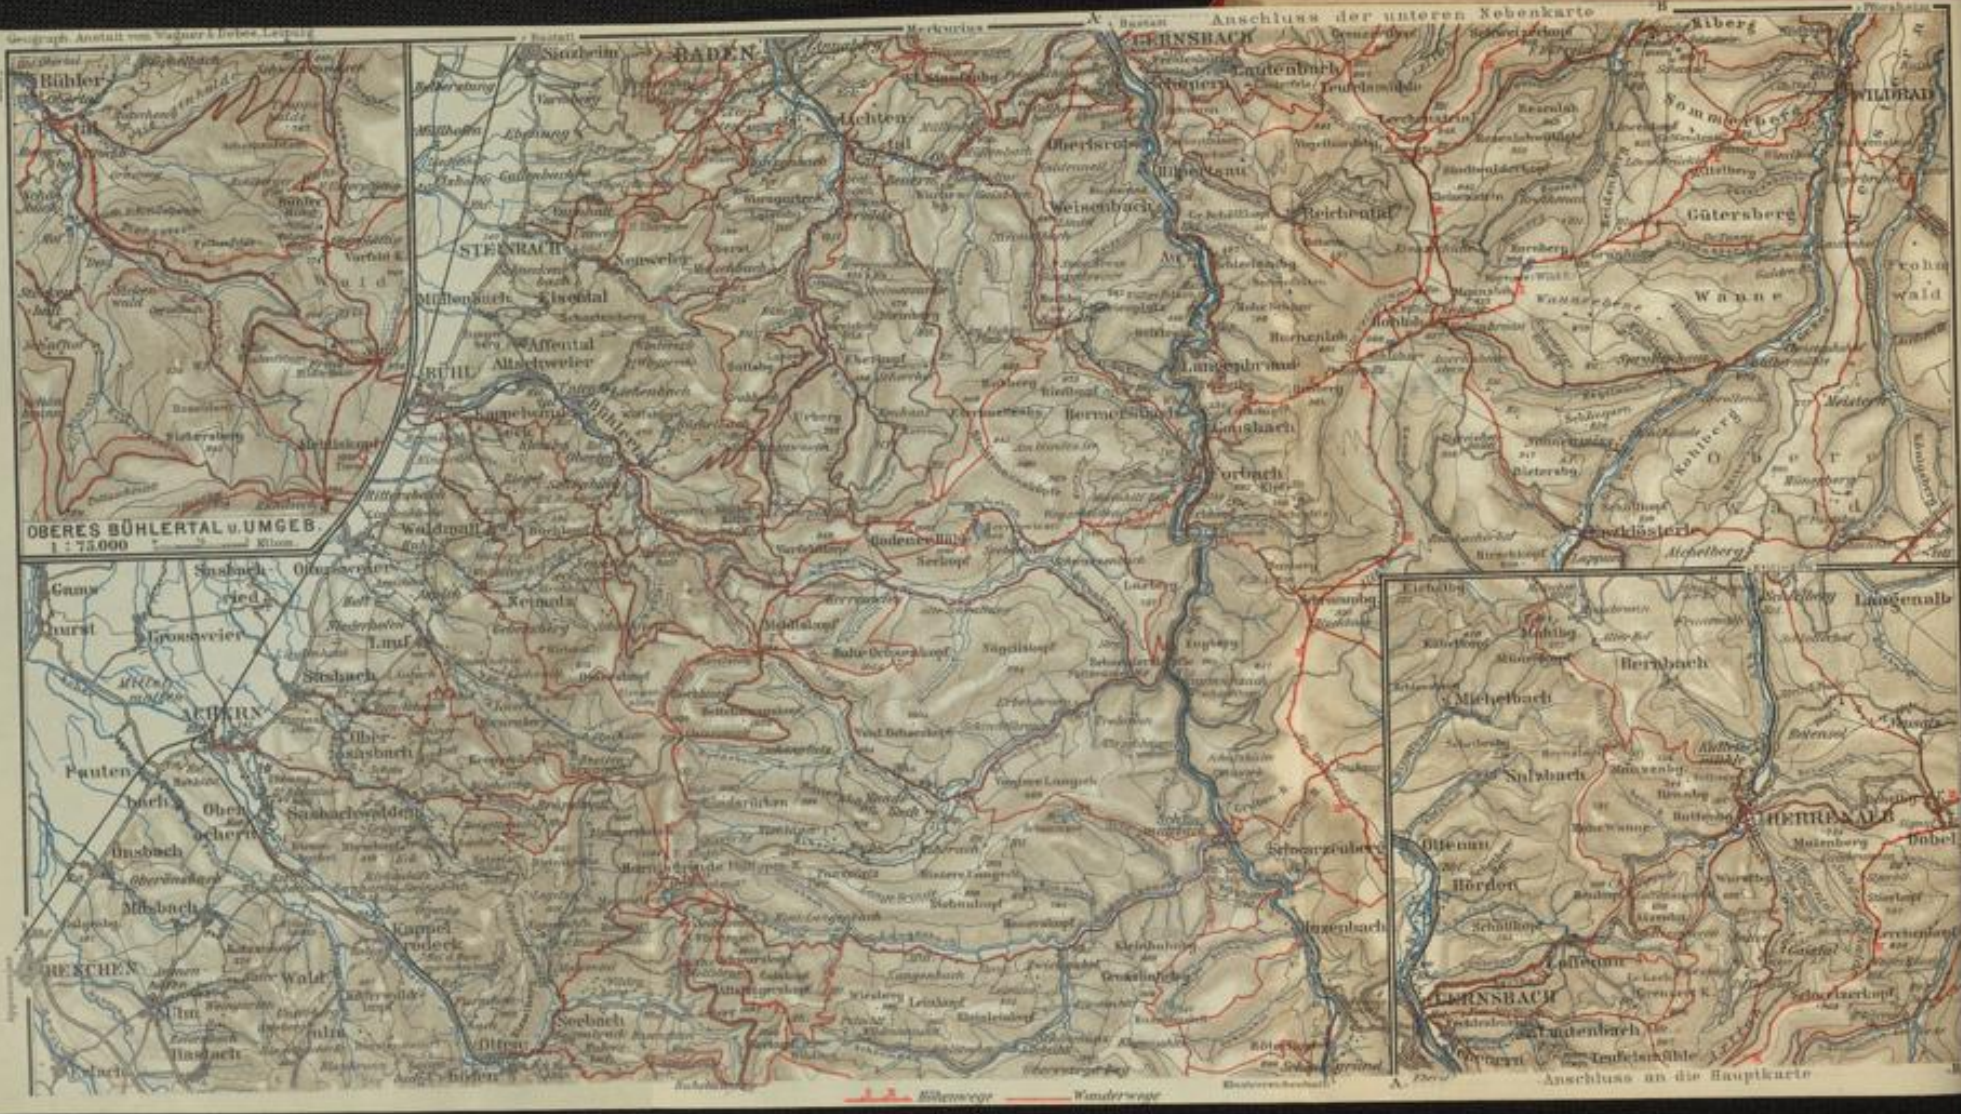

# **Badische Landesbibliothek Karlsruhe**

**Digitale Sammlung der Badischen Landesbibliothek Karlsruhe**

## **Schwarzwald, Odenwald, Bodensee**

**Baedeker, Karl**

**Leipzig, 1921**

Karte: Bühler Tal

[urn:nbn:de:bsz:31-244696](https://nbn-resolving.org/urn:nbn:de:bsz:31-244696)

OBERES BÖHLELTAL u. UMGEB.  
1 : 75,000

Anschluss an die Hauptkarte