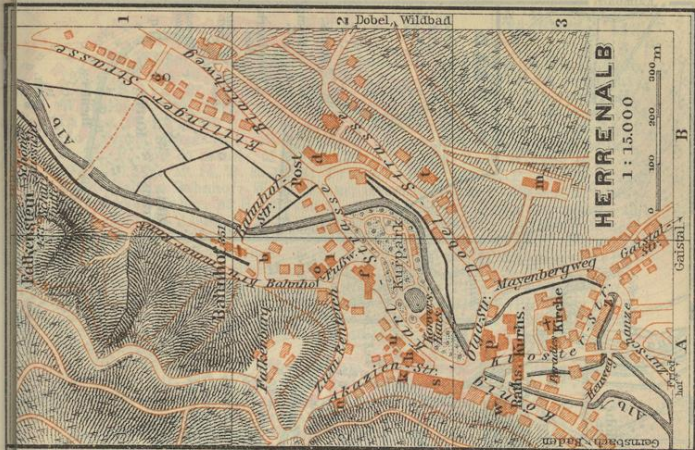

Badische Landesbibliothek Karlsruhe

Digitale Sammlung der Badischen Landesbibliothek Karlsruhe

Schwarzwald, Odenwald, Bodensee

Baedeker, Karl

Leipzig, 1921

[Karten]

[urn:nbn:de:bsz:31-244696](https://nbn-resolving.org/urn:nbn:de:bsz:31-244696)

Geogr. Anst. v. Wagner & Debes, Leipzig