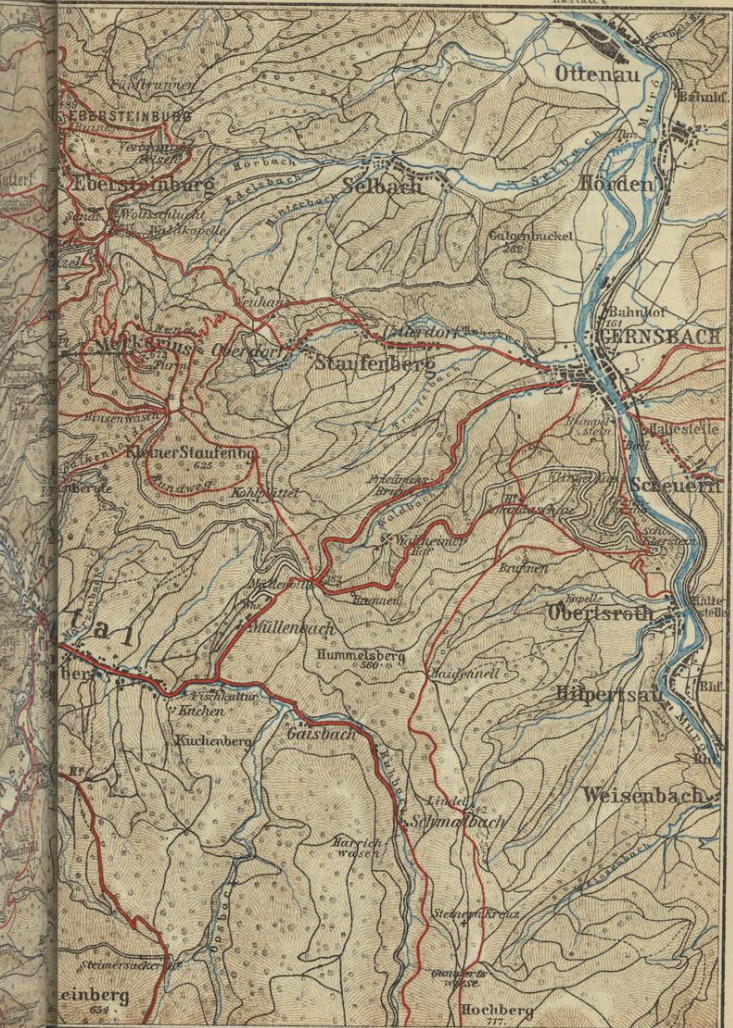

Badische Landesbibliothek Karlsruhe

Digitale Sammlung der Badischen Landesbibliothek Karlsruhe

Schwarzwald, Odenwald, Bodensee

Baedeker, Karl

Leipzig, 1921

Karte: Umgebung von Baden-Baden

[urn:nbn:de:bsz:31-244696](https://nbn-resolving.org/urn:nbn:de:bsz:31-244696)

Geograph Anst. von Winterreck, Bühlertal Schwarzenwasen (Badener Höhe)

Reduktion der Höhenzahlen auf Normalnull - - 2 m 1:63.000 0 0.5 1

Benvenuti.

Scherrhof, Badenerhöhe

Forbach

Wagner & Debes, Leipzig

1/4 Kilometer