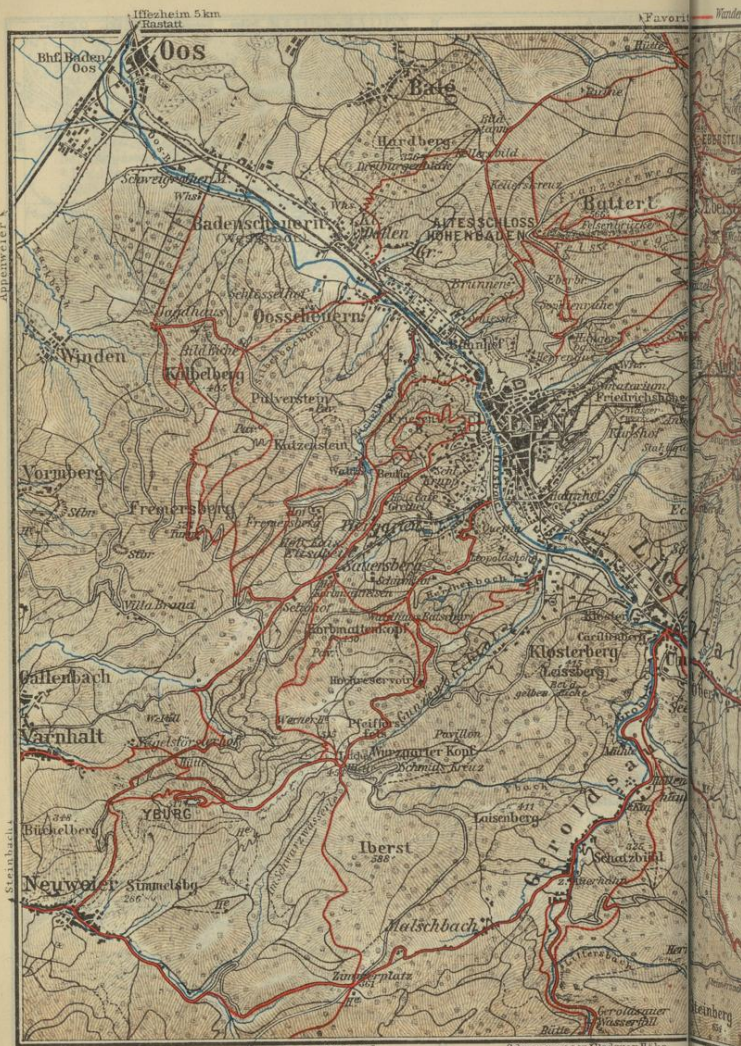

Badische Landesbibliothek Karlsruhe

Digitale Sammlung der Badischen Landesbibliothek Karlsruhe

Schwarzwald, Odenwald, Bodensee

Baedeker, Karl

Leipzig, 1921

Karte: Umgebung von Baden-Baden

[urn:nbn:de:bsz:31-244696](https://nbn-resolving.org/urn:nbn:de:bsz:31-244696)

Geograph Anst. von Winterreck, Bühlertal Schwarzenwasen (Badener Höhe)

Reduktion der Höhenzahlen auf Normalnull - - 2 m 1:63.000 0 0.5 1

Benvenuti.

Scherrhof, Badenerhöhe

Forbach

Wagner & Debes, Leipzig

1/4 Kilometer