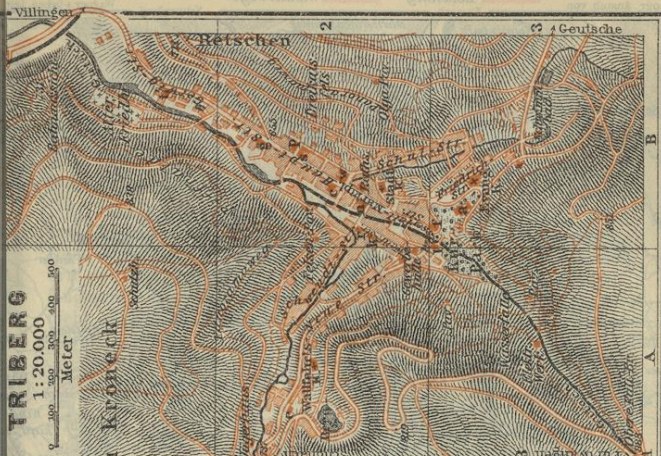

Badische Landesbibliothek Karlsruhe

Digitale Sammlung der Badischen Landesbibliothek Karlsruhe

Schwarzwald, Odenwald, Bodensee

Baedeker, Karl

Leipzig, 1921

[Karten]

[urn:nbn:de:bsz:31-244696](https://nbn-resolving.org/urn:nbn:de:bsz:31-244696)

Geogr. Anst. v. Wagner & Debes, Leipzig