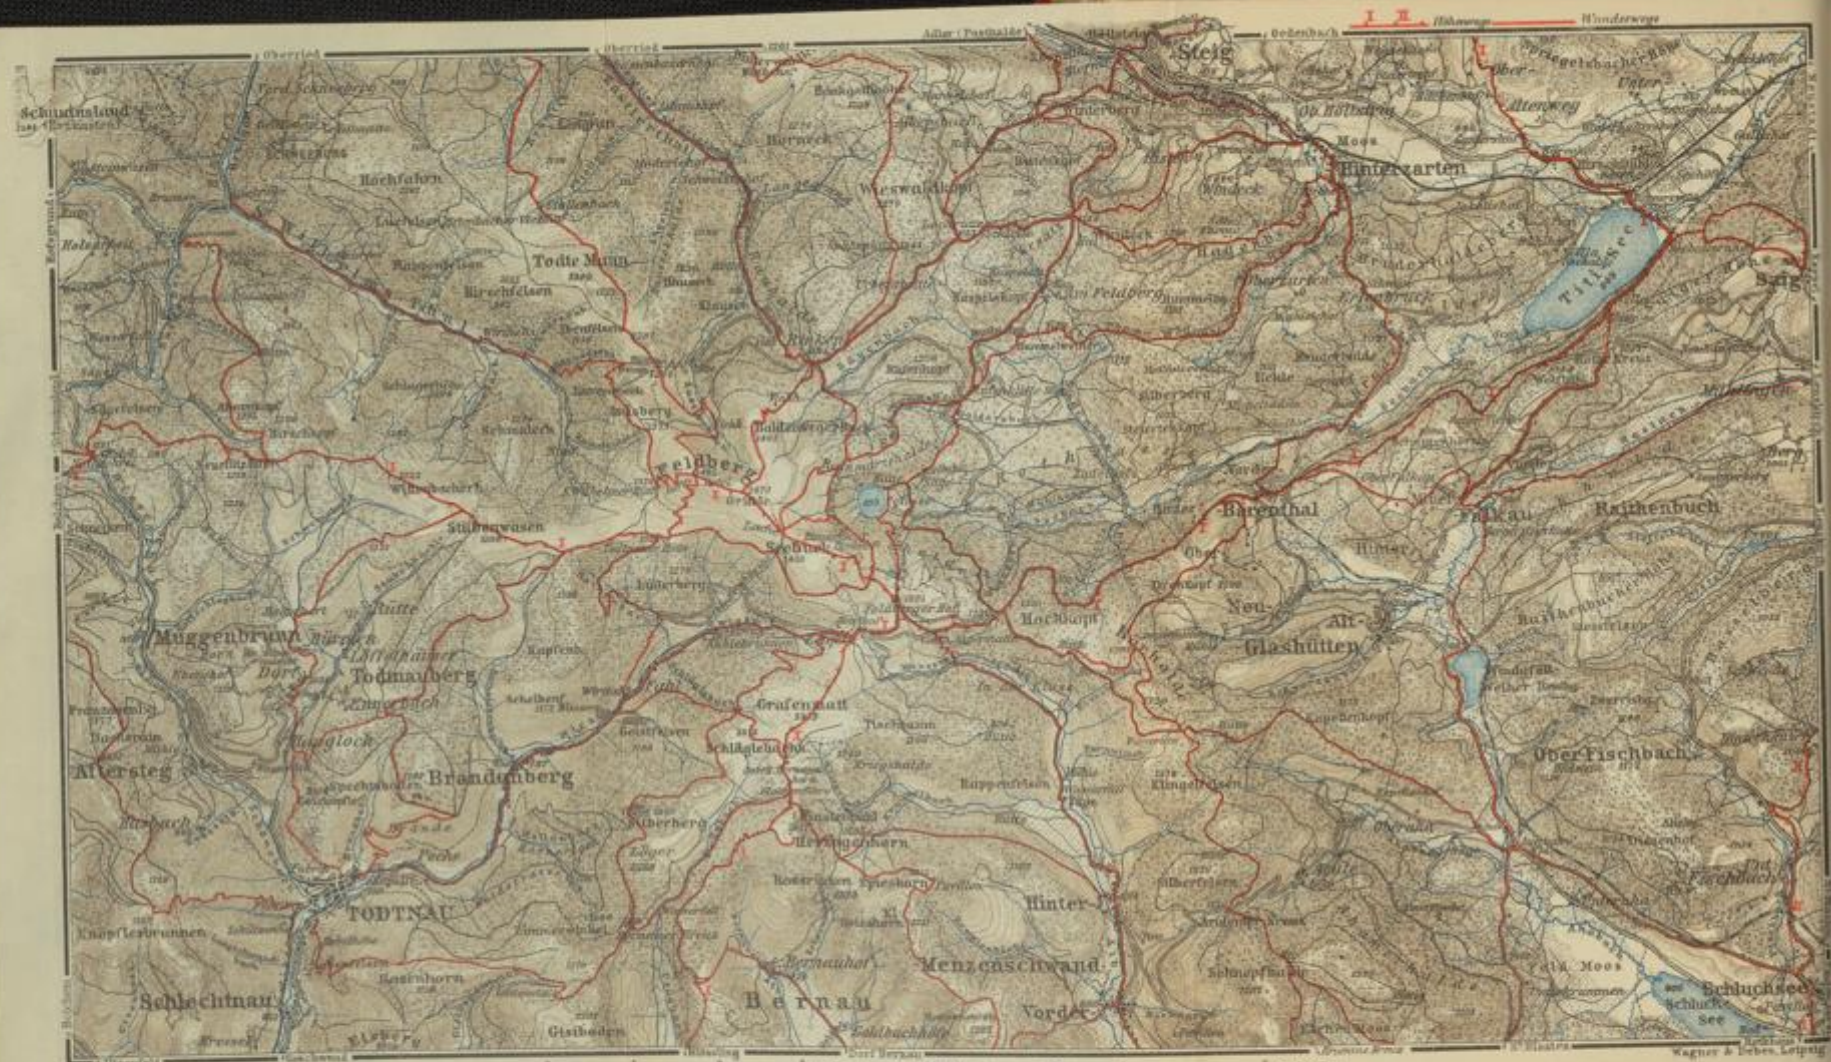

Badische Landesbibliothek Karlsruhe

Digitale Sammlung der Badischen Landesbibliothek Karlsruhe

Schwarzwald, Odenwald, Bodensee

Baedeker, Karl

Leipzig, 1921

Karte: Der Feldberg und Umgebung

[urn:nbn:de:bsz:31-244696](https://nbn-resolving.org/urn:nbn:de:bsz:31-244696)

1:50,000
 Auf Normalmaß reduziert stellen sich die Höhenzahlen der Karte um 2 m Heber.