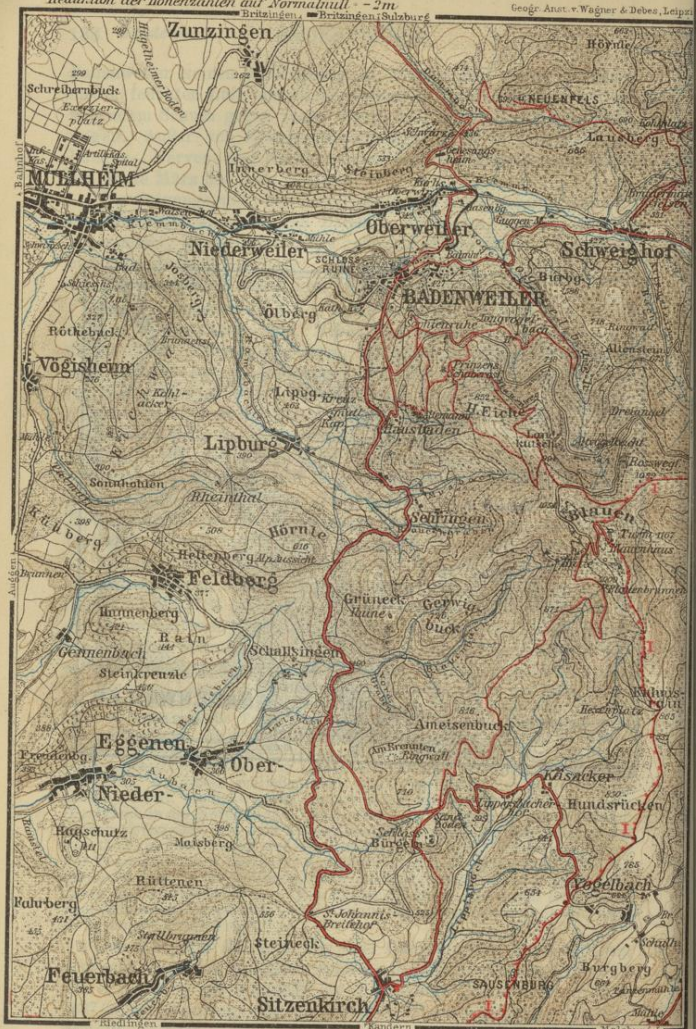

Badische Landesbibliothek Karlsruhe

Digitale Sammlung der Badischen Landesbibliothek Karlsruhe

Schwarzwald, Odenwald, Bodensee

Baedeker, Karl

Leipzig, 1921

Karte: Umgebung von Badenweiler

[urn:nbn:de:bsz:31-244696](https://nbn-resolving.org/urn:nbn:de:bsz:31-244696)

Villen
Niede
dann
üb
zeich
höhen
der St
auch,
eintre
bergu
eine S
Stein
schön
90 Mi
Baden
Schau
Vogel
ruhe
D
der n
za ers
Kand
weg n
gebö
früher
wege
(s. ob
fels
Streck
rings
(25 Z.)
Voges
und M
H
Waldw
gasth
gestie
vom l
müde
Fahrw
r. von
des B
dem G
und n
Struz
L. von
über et
10 Min