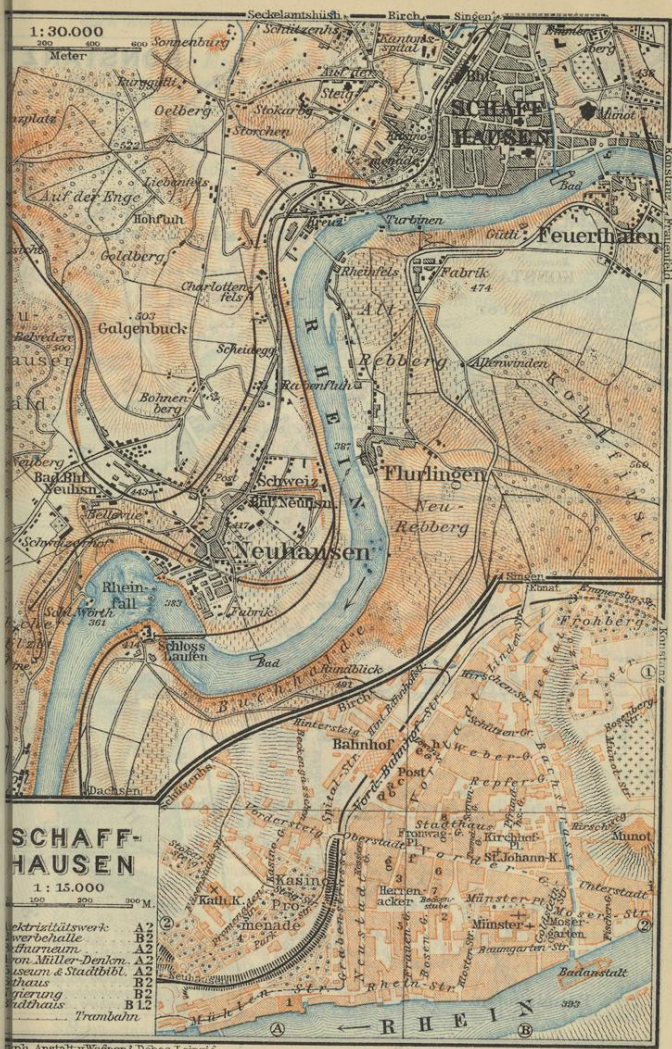

Badische Landesbibliothek Karlsruhe

Digitale Sammlung der Badischen Landesbibliothek Karlsruhe

Schwarzwald, Odenwald, Bodensee

Baedeker, Karl

Leipzig, 1921

Karte: Umgebung von Schaffhausen, Rheinfall

[urn:nbn:de:bsz:31-244696](https://nbn-resolving.org/urn:nbn:de:bsz:31-244696)

Topogr. Anstalt v. Wagner & Debes, Leipzig