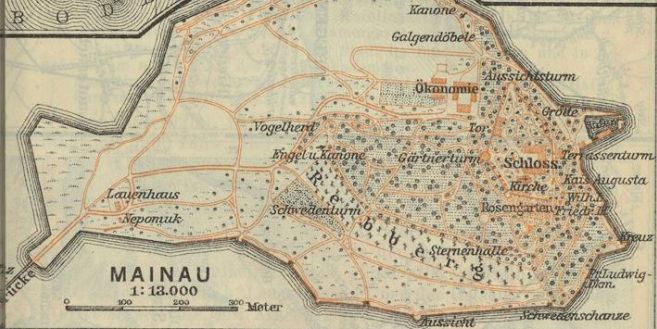

## **Schwarzwald, Odenwald, Bodensee**

**Baedeker, Karl**

**Leipzig, 1921**

[Karten]

[urn:nbn:de:bsz:31-244696](https://nbn-resolving.org/urn:nbn:de:bsz:31-244696)

**FRIEDRICHSHAFEN**

1:25.000

**MAINAU**

1:13.000

**ÜBERLINGEN**

1:10.000

Geogr. Anst. von Wagner & Debes, Leipzig