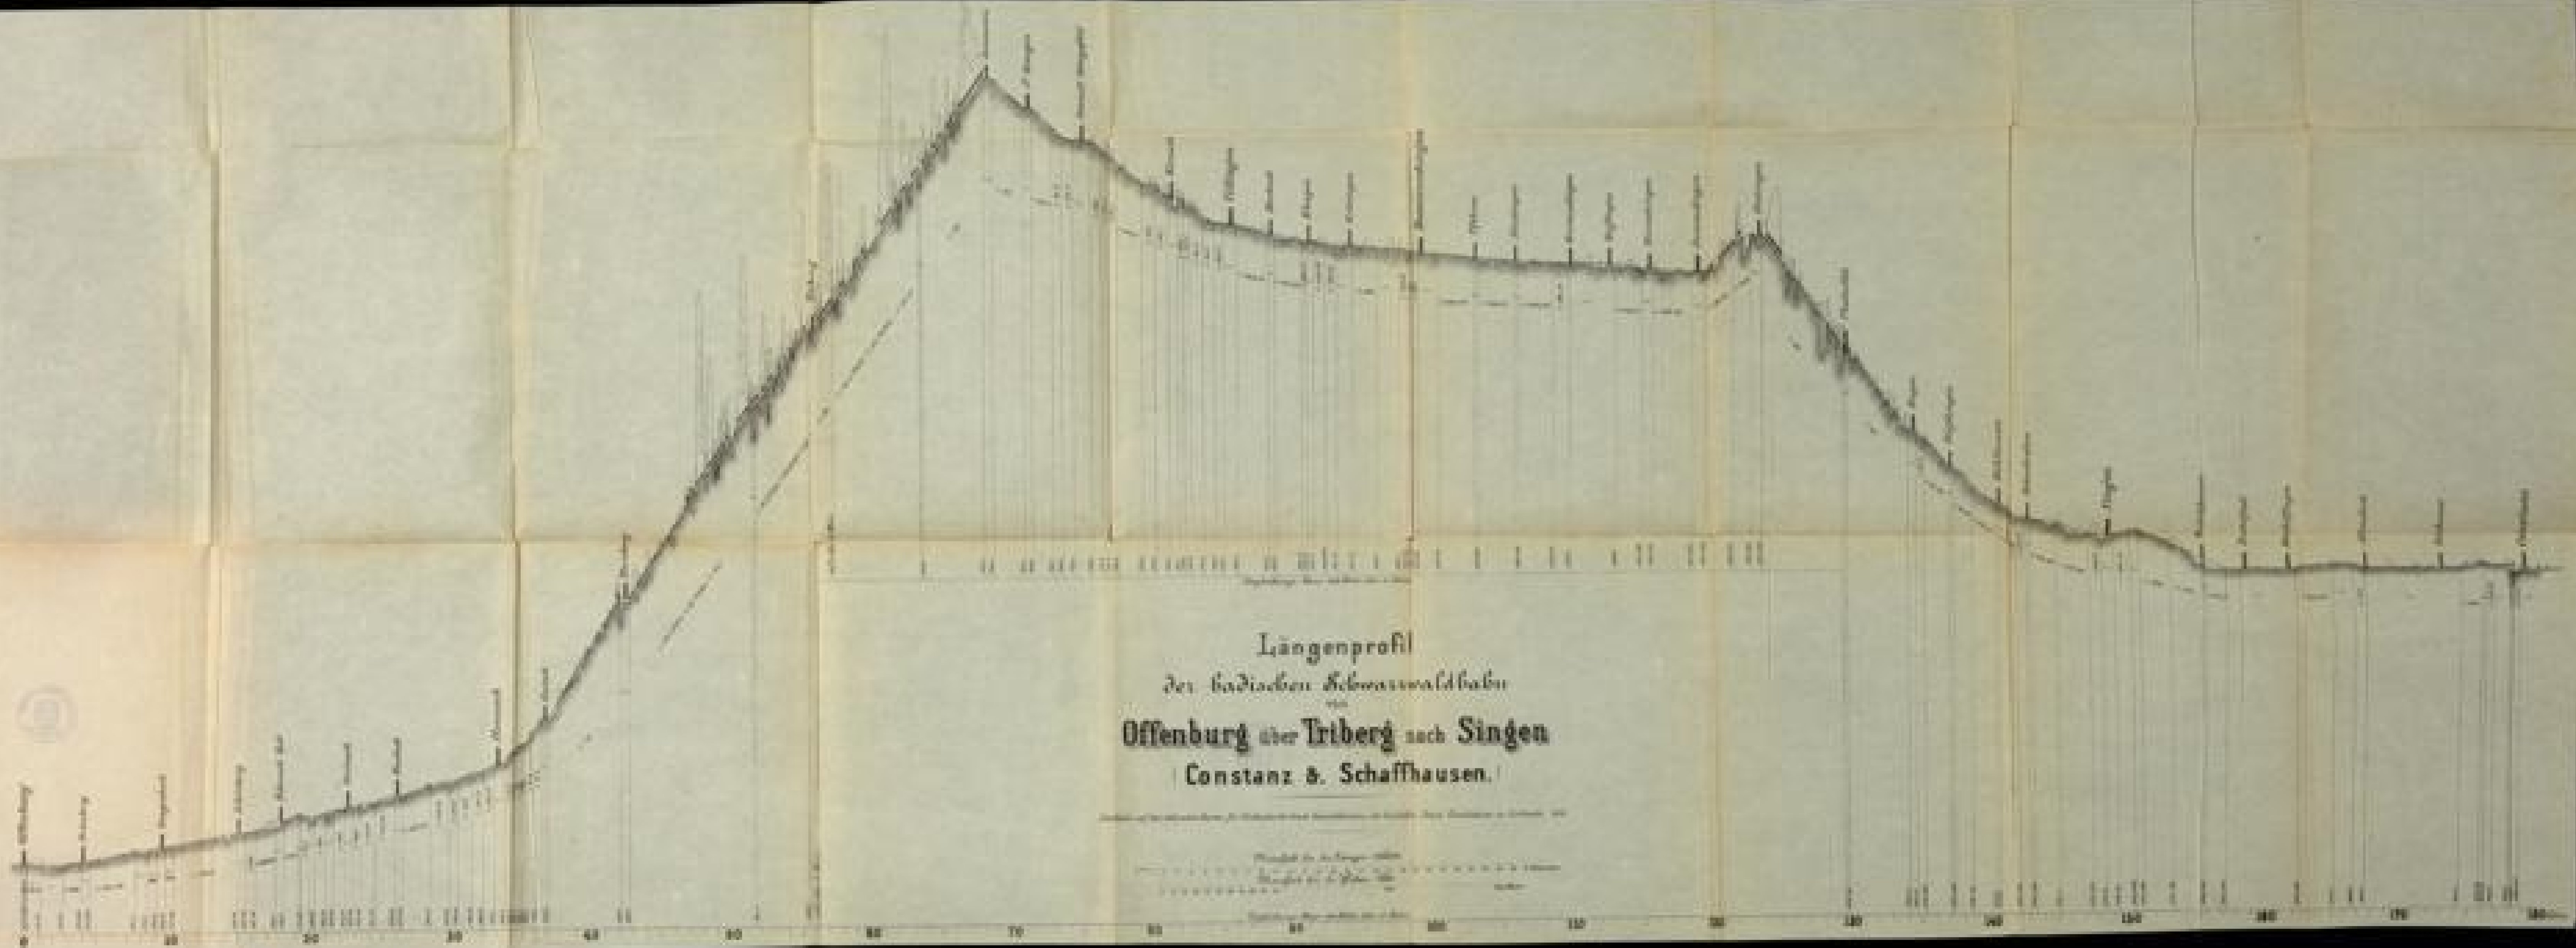

Badische Landesbibliothek Karlsruhe

Digitale Sammlung der Badischen Landesbibliothek Karlsruhe

**Die Badische Schwarzwaldbahn von Offenburg über
Triberg nach Singen**

Schnars, Carl Wilhelm

Heidelberg, 1874

Illustration: Längenprofil der badischen Schwarzwaldbahn. Offenburg über
Triberg nach Singen Constanz & Schaffhausen

[urn:nbn:de:bsz:31-244867](https://nbn-resolving.org/urn:nbn:de:bsz:31-244867)

Längenprofil
 der badischen Schwarzwaldbahn
 von
Offenburg über Triberg nach Singen
 (Constanz & Schaffhausen.)

Handwritten text, possibly a title or description, centered on the page. The text is mirrored and difficult to read.