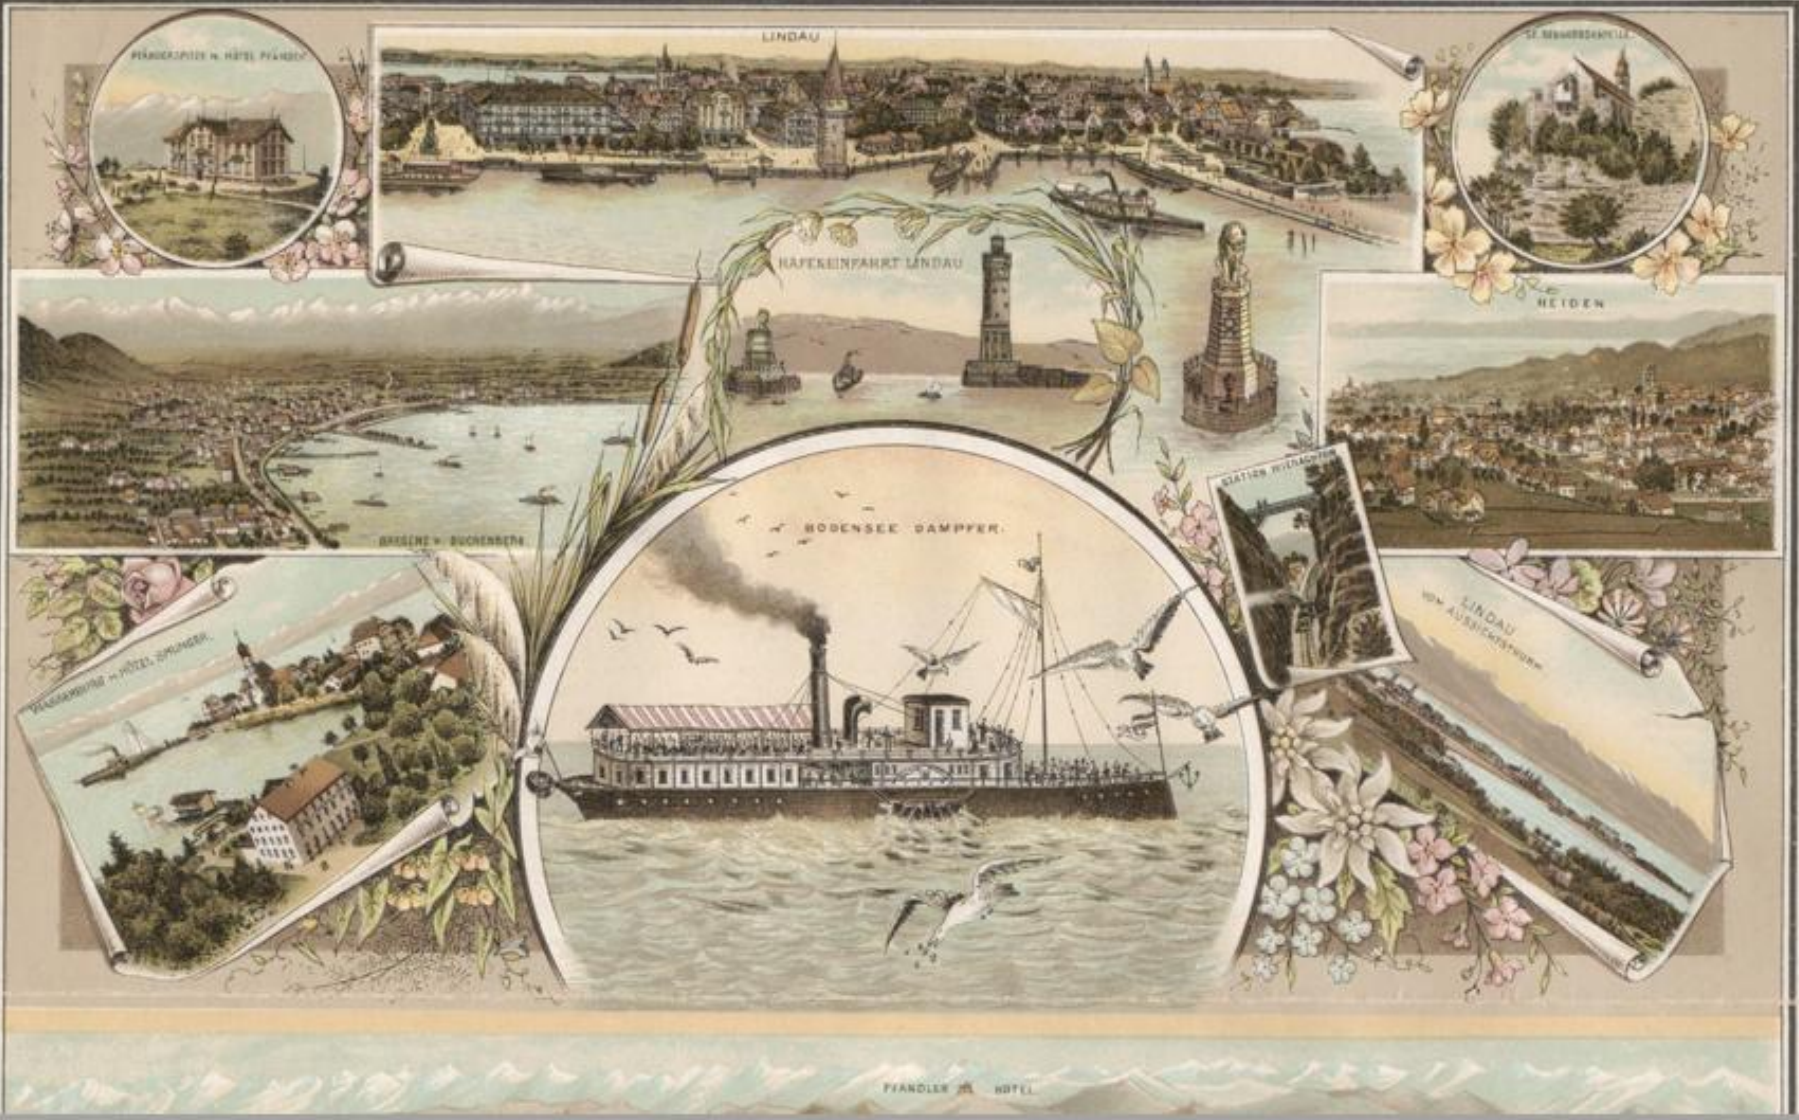

Badische Landesbibliothek Karlsruhe

Digitale Sammlung der Badischen Landesbibliothek Karlsruhe

Neuestes Panorama vom Bodensee

Darmstadt, [ca. 1905]

[urn:nbn:de:bsz:31-246701](https://nbn-resolving.org/urn:nbn:de:bsz:31-246701)

Neuestes

Panorama

VOM

Bodensee

121 E 577

121

70

MAE 522