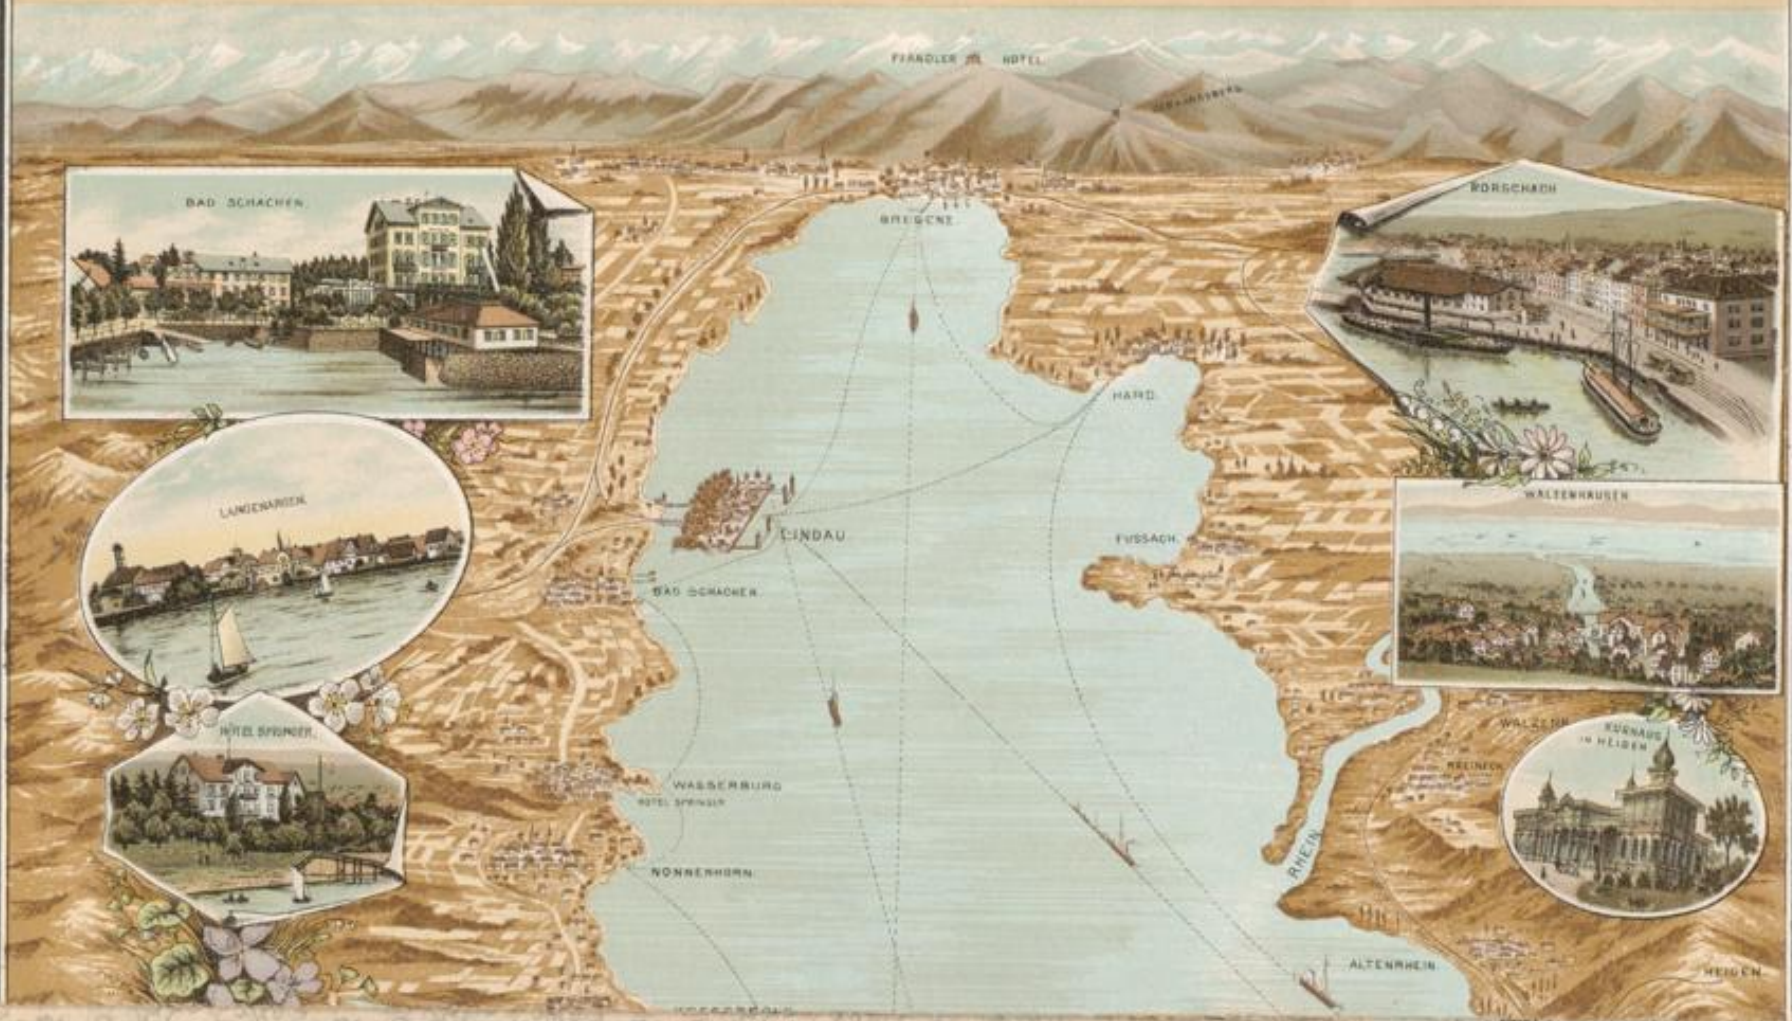

Badische Landesbibliothek Karlsruhe

Digitale Sammlung der Badischen Landesbibliothek Karlsruhe

Neuestes Panorama vom Bodensee

Darmstadt, [ca. 1905]

[urn:nbn:de:bsz:31-246701](https://nbn-resolving.org/urn:nbn:de:bsz:31-246701)

Neuestes

Panorama

VOM

Bodensee

121 E 577

121

70

MAE 522