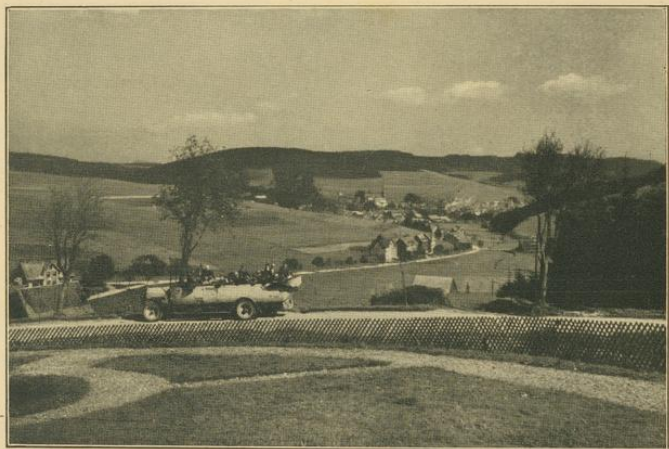

Badische Landesbibliothek Karlsruhe

Digitale Sammlung der Badischen Landesbibliothek Karlsruhe

Kraftpostführer durch das Badener Land, mit einem Kursbuch der Kraftfahrlinien, einem Hotelführer u. einer ausführlichen Reisekarte durch Baden : mit zehn mehrfarbigen Wiedergaben von Gemälden sowie ...

Thoma, Hans

Karlsruhe, 1929

Illustrationen: Furtwangen; Kandel [...]

[urn:nbn:de:bsz:31-246729](https://nbn-resolving.org/urn:nbn:de:bsz:31-246729)

Im Reichspostwagen von Furtwangen (870—1150 m) über die Höhen
nach Waldkirch. (Photohaus Gehl, Freiburg.)