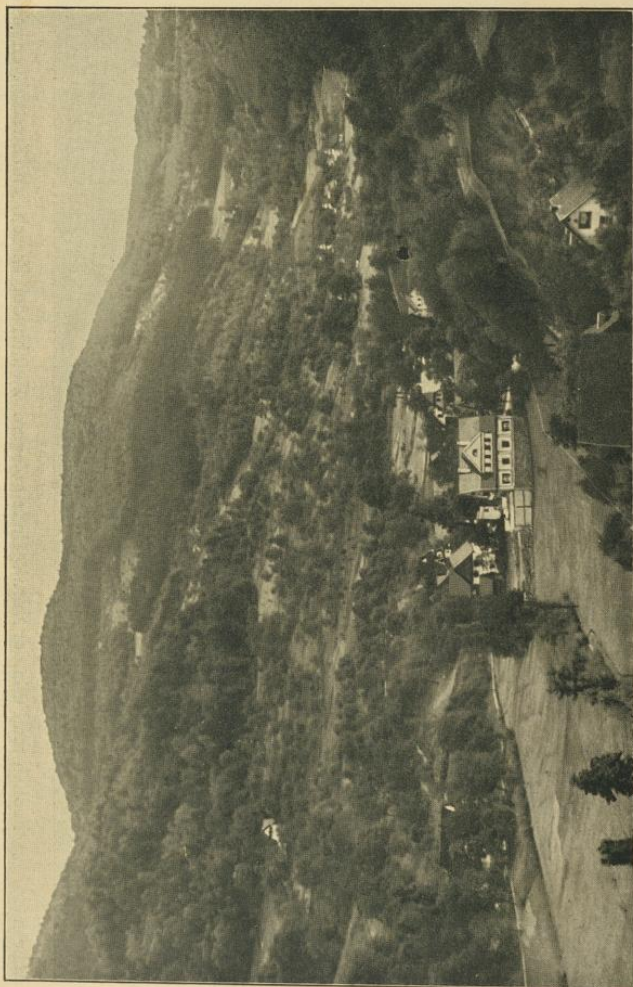

Badische Landesbibliothek Karlsruhe

Digitale Sammlung der Badischen Landesbibliothek Karlsruhe

Kraftpostführer durch das Badener Land, mit einem Kursbuch der Kraftfahrlinien, einem Hotelführer u. einer ausführlichen Reisekarte durch Baden : mit zehn mehrfarbigen Wiedergaben von Gemälden sowie ...

Thoma, Hans

Karlsruhe, 1929

Illustration: Waldulm (6 km von Achern) [...]

[urn:nbn:de:bsz:31-246729](https://nbn-resolving.org/urn:nbn:de:bsz:31-246729)

Waldtalm (6 km von Achern), schön gelegener vielbesuchter Weinort (berühmt der Waldumer Rote).