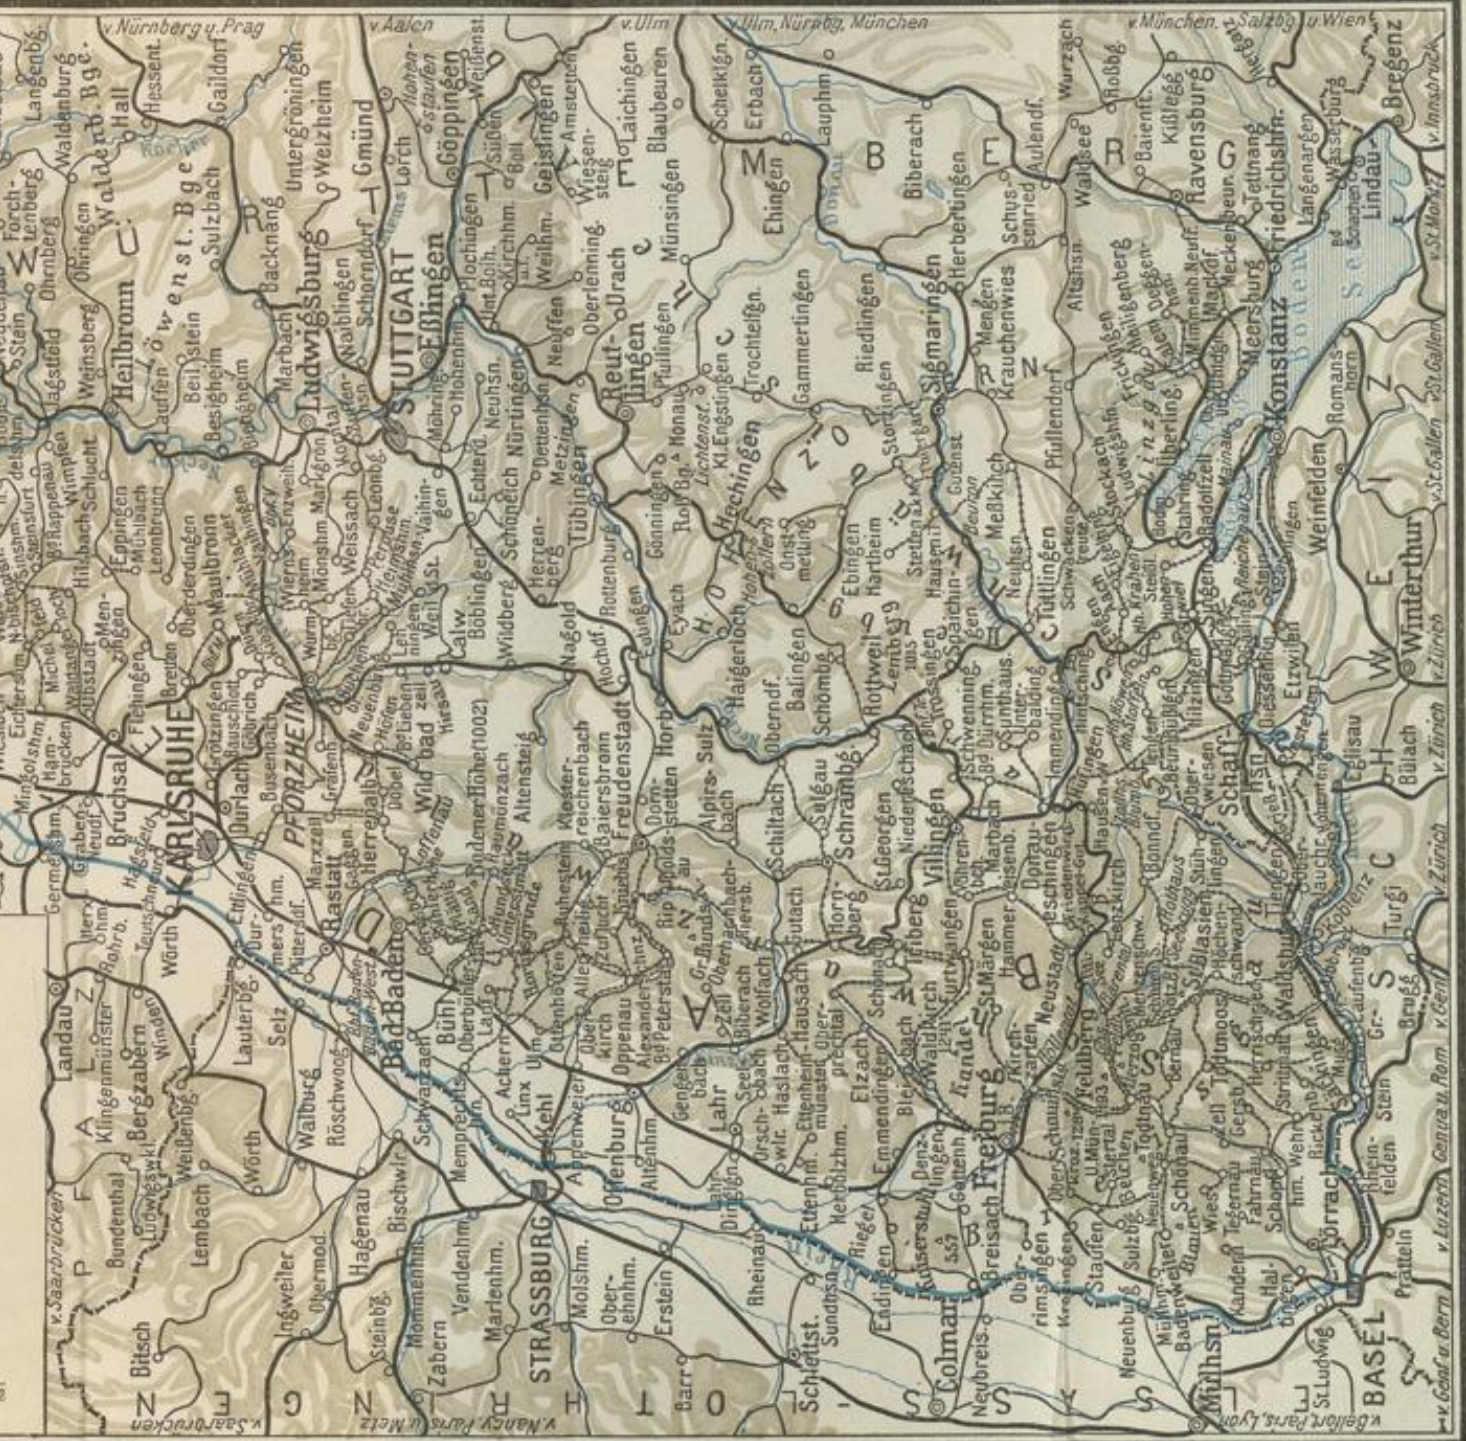

Badische Landesbibliothek Karlsruhe

Digitale Sammlung der Badischen Landesbibliothek Karlsruhe

Badner Land, Schwarzwald und Bodensee

Reichsbahndirektion Karlsruhe

[Berlin], [1930?]

Karte: Baden

[urn:nbn:de:bsz:31-247677](https://nbn-resolving.org/urn:nbn:de:bsz:31-247677)

Baden

- Eisenbahnen mit Schnell- u. Eilzügen
- Eisenbahnen ohne Schnell- u. Eilzüge
- Kraftpostlinien
- Reichsgrenzen

Deutsches Verkehrsbuch "Badner Land, Schwarzwald und Bodensee"

Reichsbahnzentrale für den Deutschen Reiseverkehr, Berlin