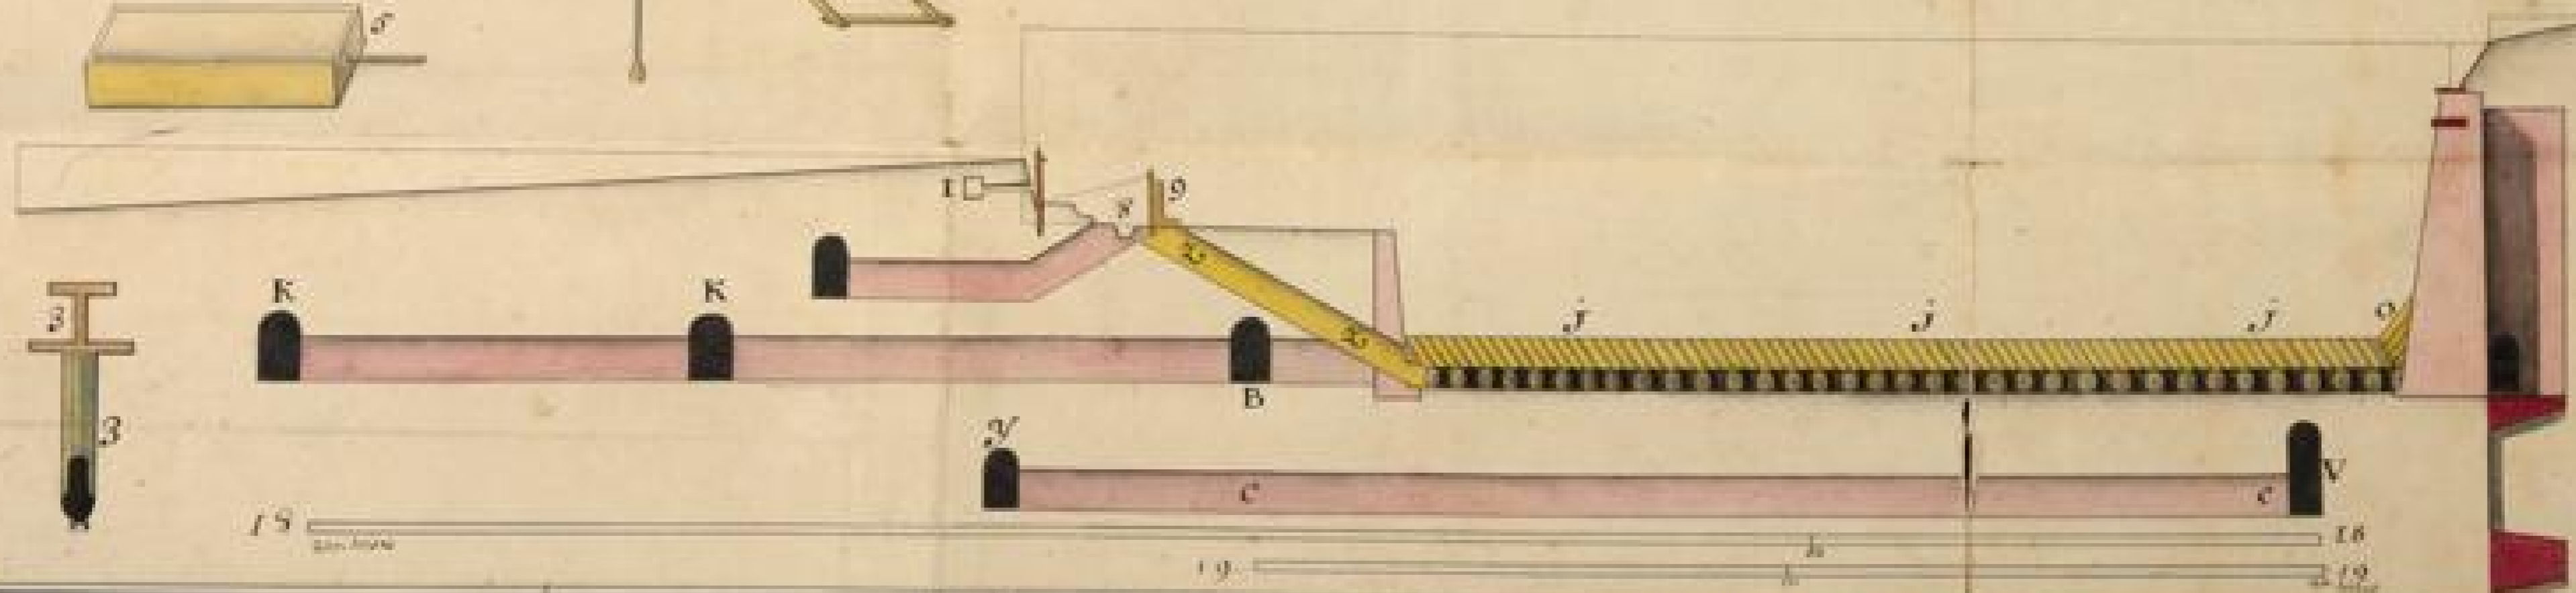

Badische Landesbibliothek Karlsruhe

Digitale Sammlung der Badischen Landesbibliothek Karlsruhe

Mémoires Pour L'attaque Et pour le deffence d'vne place - Cod. Durlach 111

[S.l.], [17. Jh., nach 1684]

[Karte]

[urn:nbn:de:bsz:31-241765](https://nbn-resolving.org/urn:nbn:de:bsz:31-241765)

Rouvoü

- K. Signifie tous les mines Caspous.
- V. Galleries qui Regnent tout a l'entour des Bastions, marquées de la même Lettre au Profil.
- U. Vue même galleries a l'entour des Ouvrages.
- X. Mines ou Galleries faites de la marque B. et aboutissant a la Contrescarpe par des puits le fossé pour faire sauter les Logemens et les Batteries du saillant en - galleries sont marquées de la même Lettre au profil.
- Z. Galleries ou Couvertures tout derrière la muraille des Bastions qui servent elle des Ouvrages.
- Y. Fougades sous le parapet du Chemin Couvert.
- J. Galleries ou Desays dans le fossé par l'aperçuant.
- L. Remonte du fossé.
- B. Galleries du Niveau du fond du fossé.
- C. Communication en fonds du fossé a la Galerie B.
- O. Logement du Mineur.
- 1. Caspou qui fait le même effet que La Bombe usitée.
- 2. Doubles Palispades dans le Chemin Couvert.
- 3. Fois pour faire un feu en saut sans être entendus.
- 4. Auges pour jeter Les Bombes.
- 5. Desoin du Caspou.
- 6. La Couverture.
- 7. Quartiers des Palispades pour faire un logement solide.
- 8. Dit fossé entre les deux Palispades afin que les grenades tombent dedans.
- 9. Surtout derrière le fossé, palispades, d'un puits long de sa hauteur.
- 10. Locaux vis sous le parapet pour descendre dans la Galerie.
- 11. Puits ou descentes dans Les Galleries VU.
- 12. Echelle du Plan.
- 13. Echelle du Profil.