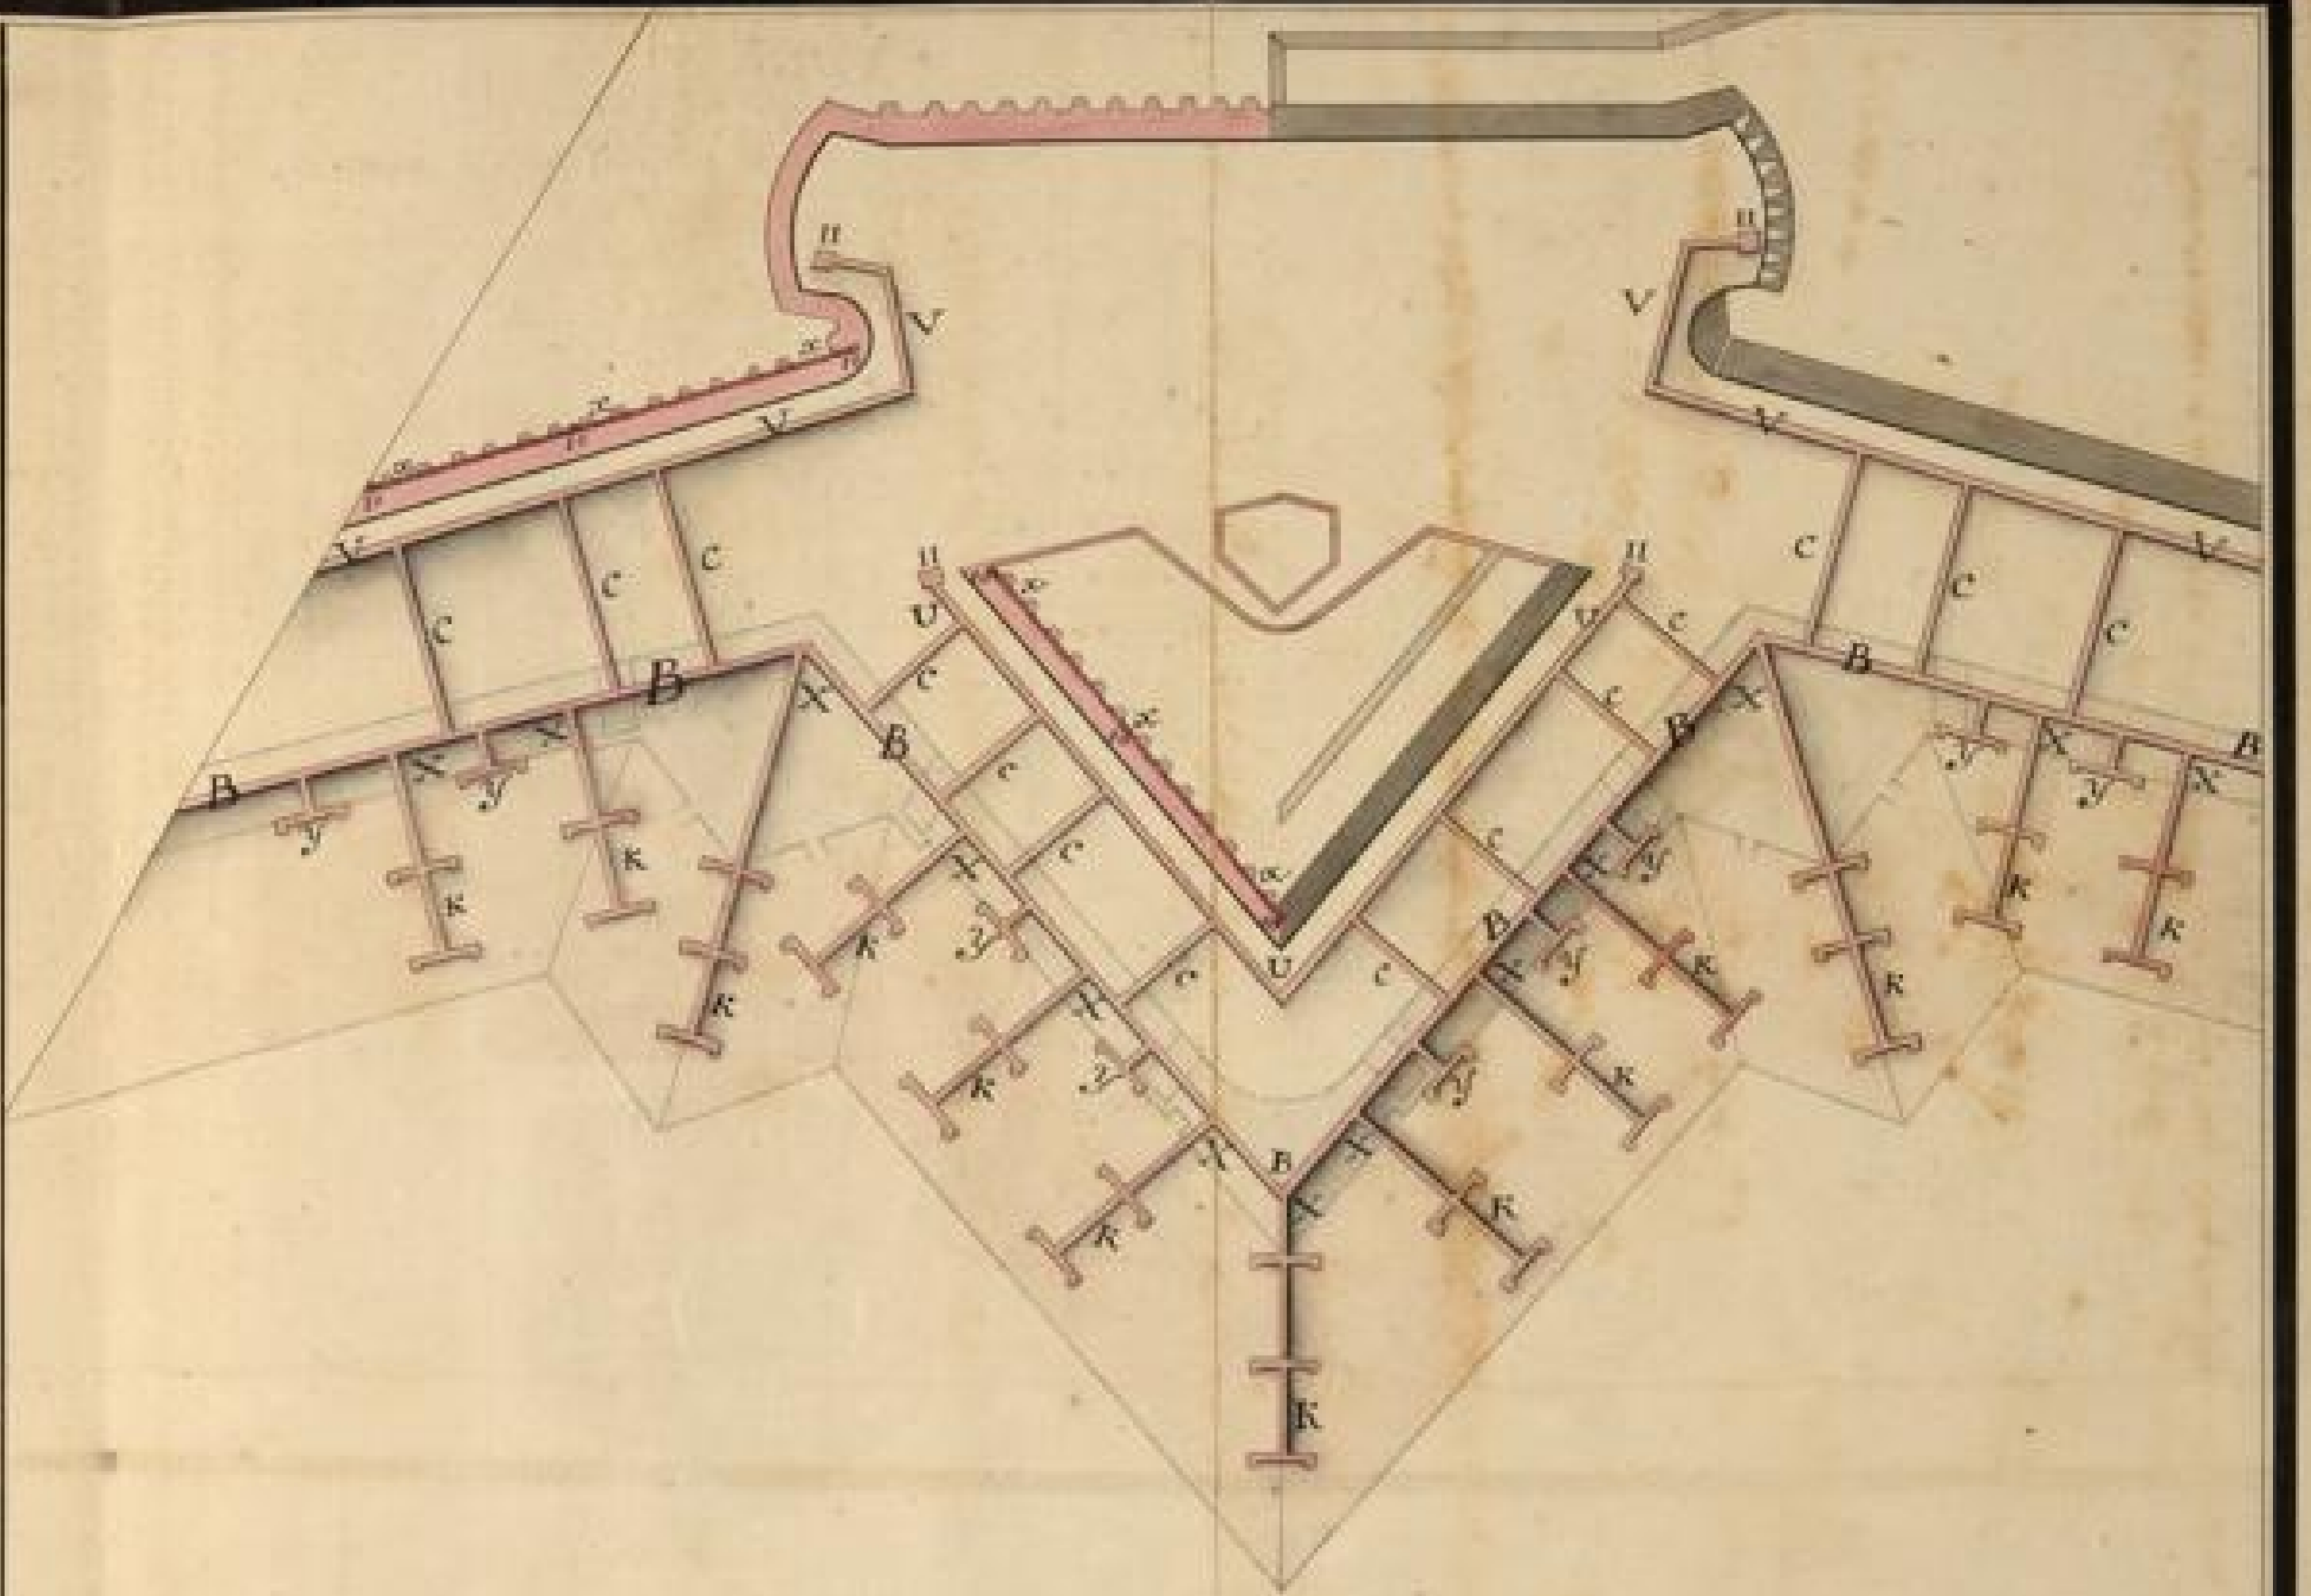

Badische Landesbibliothek Karlsruhe

Digitale Sammlung der Badischen Landesbibliothek Karlsruhe

Mémoires Pour L'attaque Et pour le deffence d'vne place - Cod. Durlach 111

[S.l.], [17. Jh., nach 1684]

[Karte]

[urn:nbn:de:bsz:31-241765](https://nbn-resolving.org/urn:nbn:de:bsz:31-241765)

Rouvoü

- K. Signifie tous les mines Caspous.
- V. Galleries qui Regnent tout a l'entour des Bastions, marquées de la même Lettre au Profil.
- U. Vue même galleries a l'entour des Ouvrages.
- X. Mines ou Galleries faites de la marque B. et aboutissant a la Contrescarpe par des puits le fossé pour faire sauter les Logemens et les Batteries du saillant en - galleries sont marquées de la même Lettre au profil.
- Z. Galleries ou Couvertures tout derrière la muraille des Bastions qui servent elle des Ouvrages.
- Y. Fougades sous le parapet du Chemin Couvert.
- J. Galleries ou Desays dans le fossé par l'aperçuant.
- L. Remonte du fossé.
- B. Galleries du Niveau du fond du fossé.
- C. Communication en fonds du fossé a la Galerie B.
- O. Logement du Mineur.
- 1. Caspou qui fait le même effet que La Bombe usitée.
- 2. Doubles Palispades dans le Chemin Couvert.
- 3. Fois pour faire un feu en saut sans être entendus.
- 4. Auges pour jeter Les Bombes.
- 5. Desoin du Caspou.
- 6. La Couverture.
- 7. Quartiers des Palispades pour faire un logement solide.
- 8. Dit fossé entre les deux Palispades afin que les grenades tombent dedans.
- 9. Surtout derrière le fossé, palispades, d'un puits long de sa hauteur.
- 10. Locaux vis sous le parapet pour descendre dans la Galerie.
- 11. Puits ou descentes dans Les Galleries VU.
- 12. Echelle du Plan.
- 13. Echelle du Profil.

15

19

18