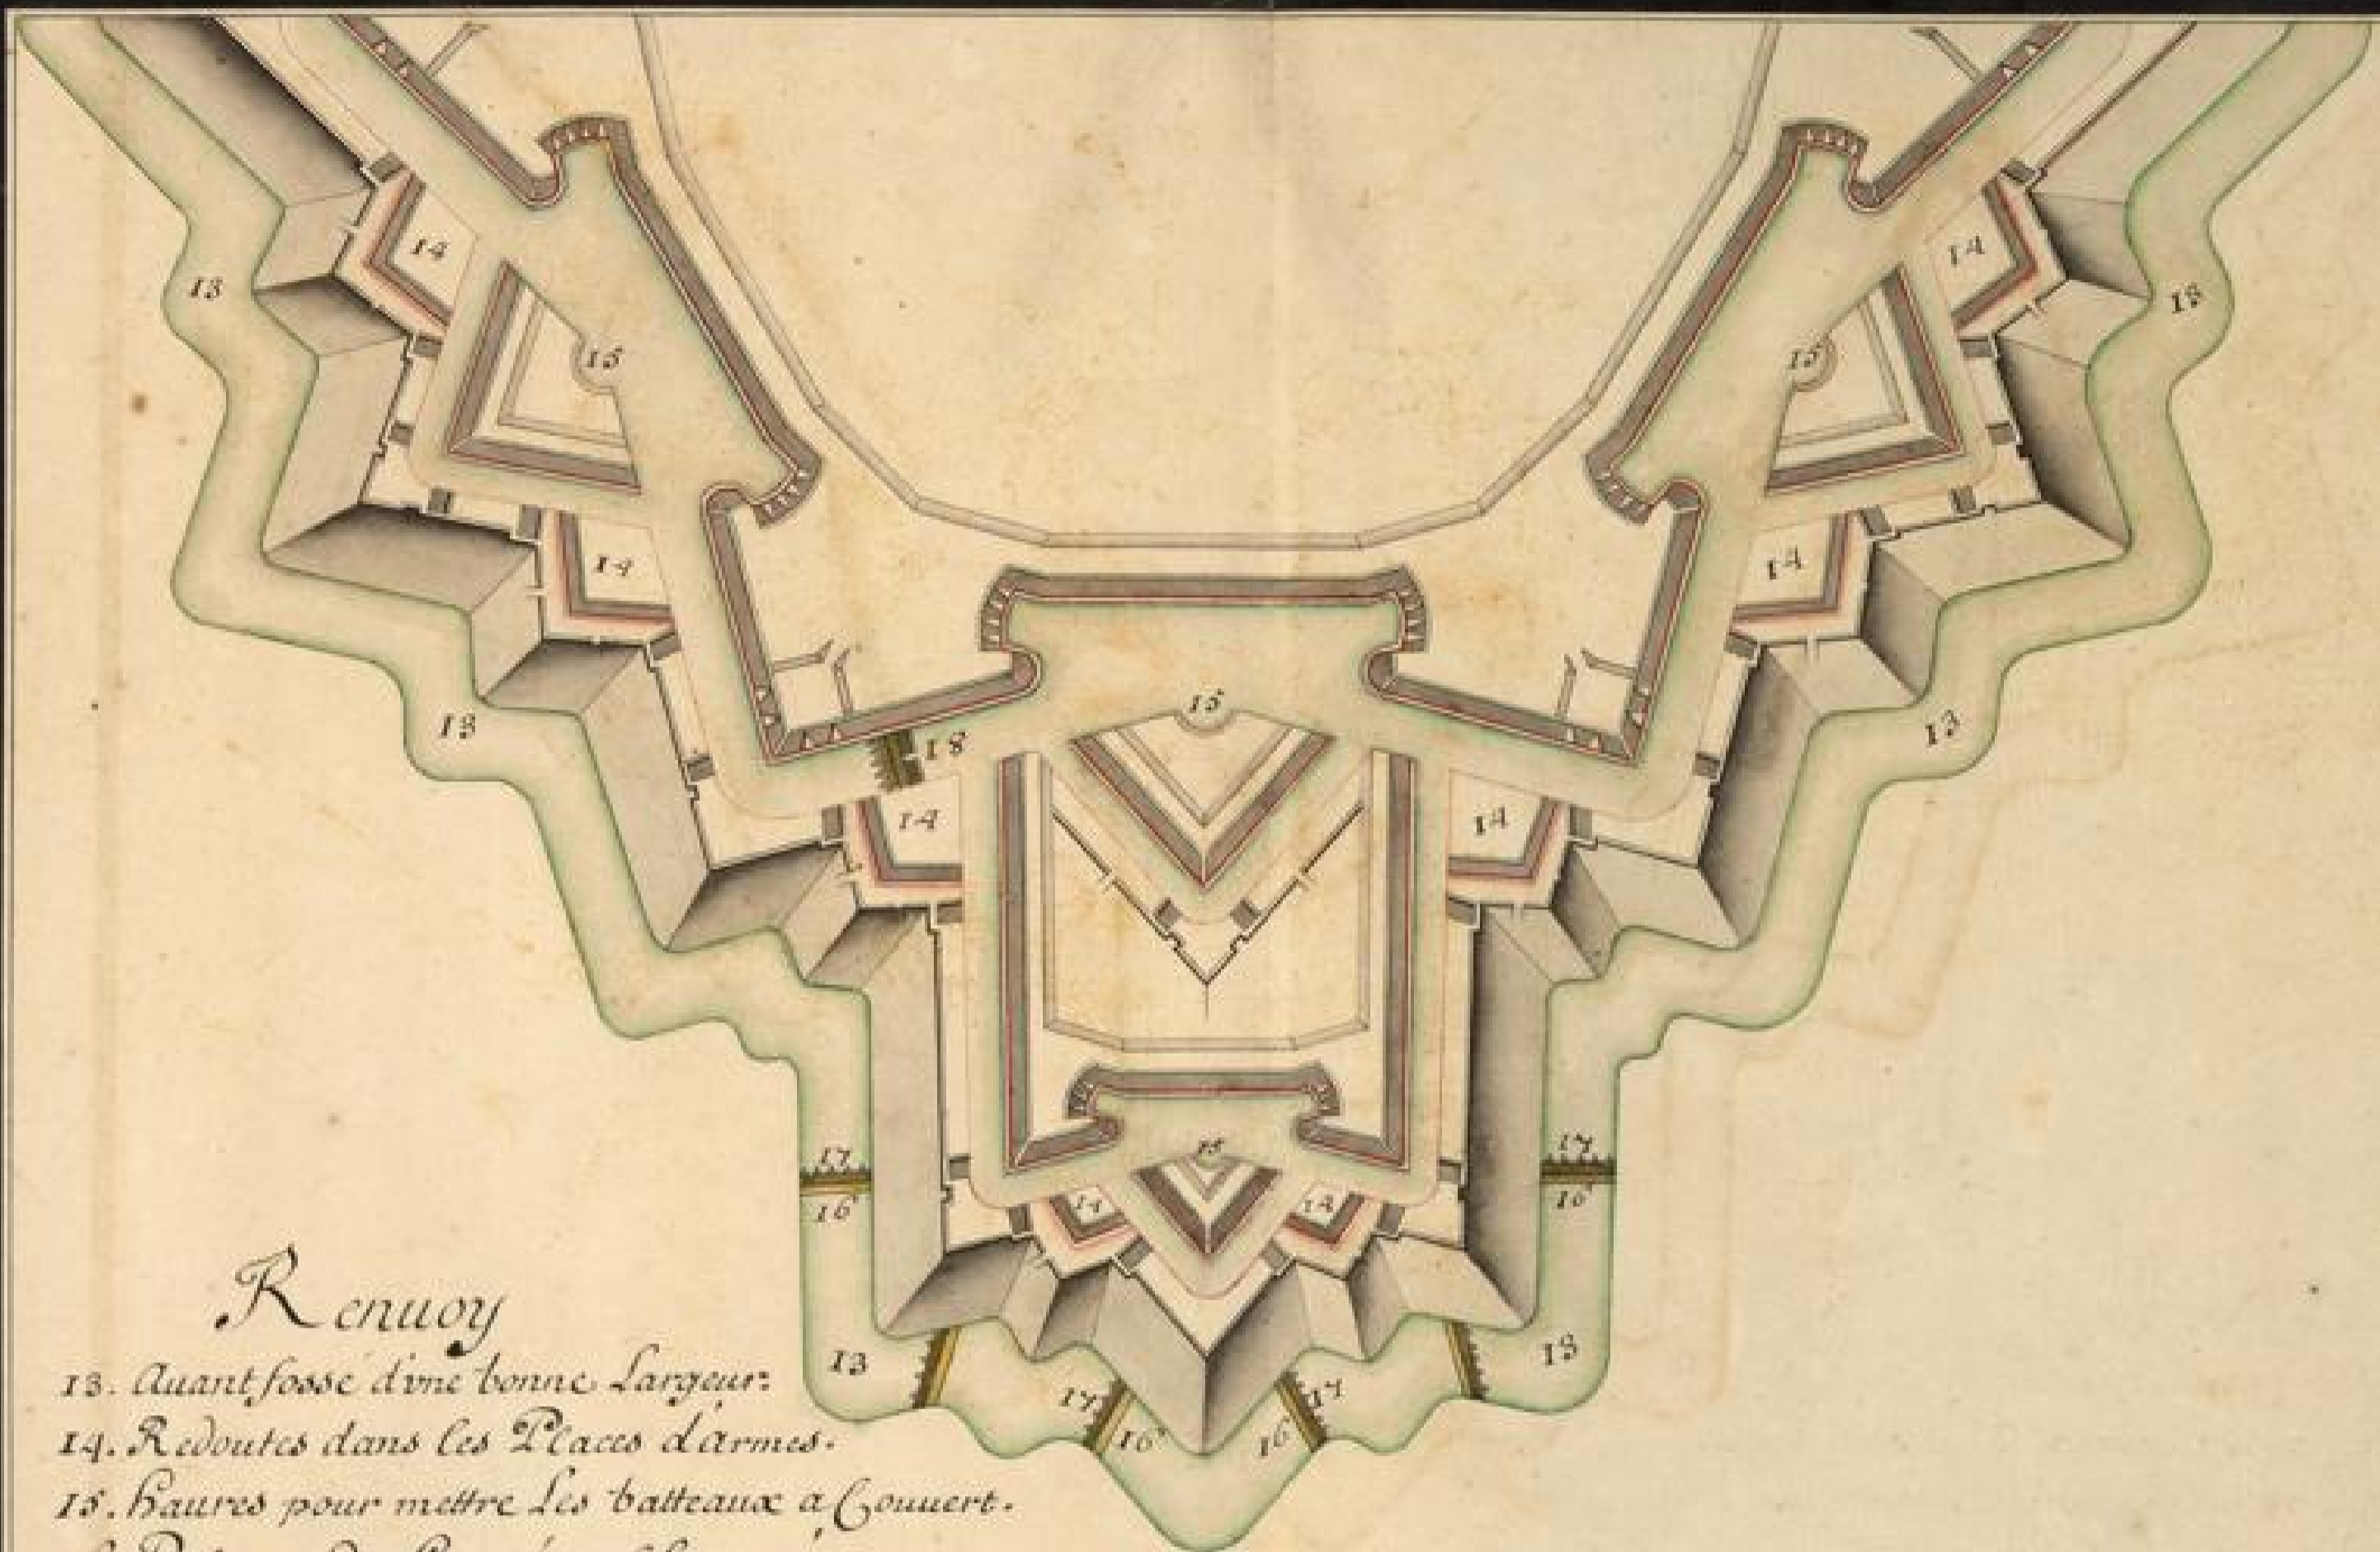

Badische Landesbibliothek Karlsruhe

Digitale Sammlung der Badischen Landesbibliothek Karlsruhe

Mémoires Pour L'attaque Et pour le deffence d'vne place - Cod. Durlach 111

[S.l.], [17. Jh., nach 1684]

[Karte]

[urn:nbn:de:bsz:31-241765](https://nbn-resolving.org/urn:nbn:de:bsz:31-241765)

Renuoy

13. Avant fosse d'une bonne largeur.
 14. Redoutes dans les Places d'armes.
 15. Hauts pour mettre les batteaux à Couvert.
 16. Passage du fossé ou Chaussée.
 17. Pont de Batteaux.
 18. Passage du grand fossé compé d'une Chaussée =
 avec son parapet et un pont de Batteaux.