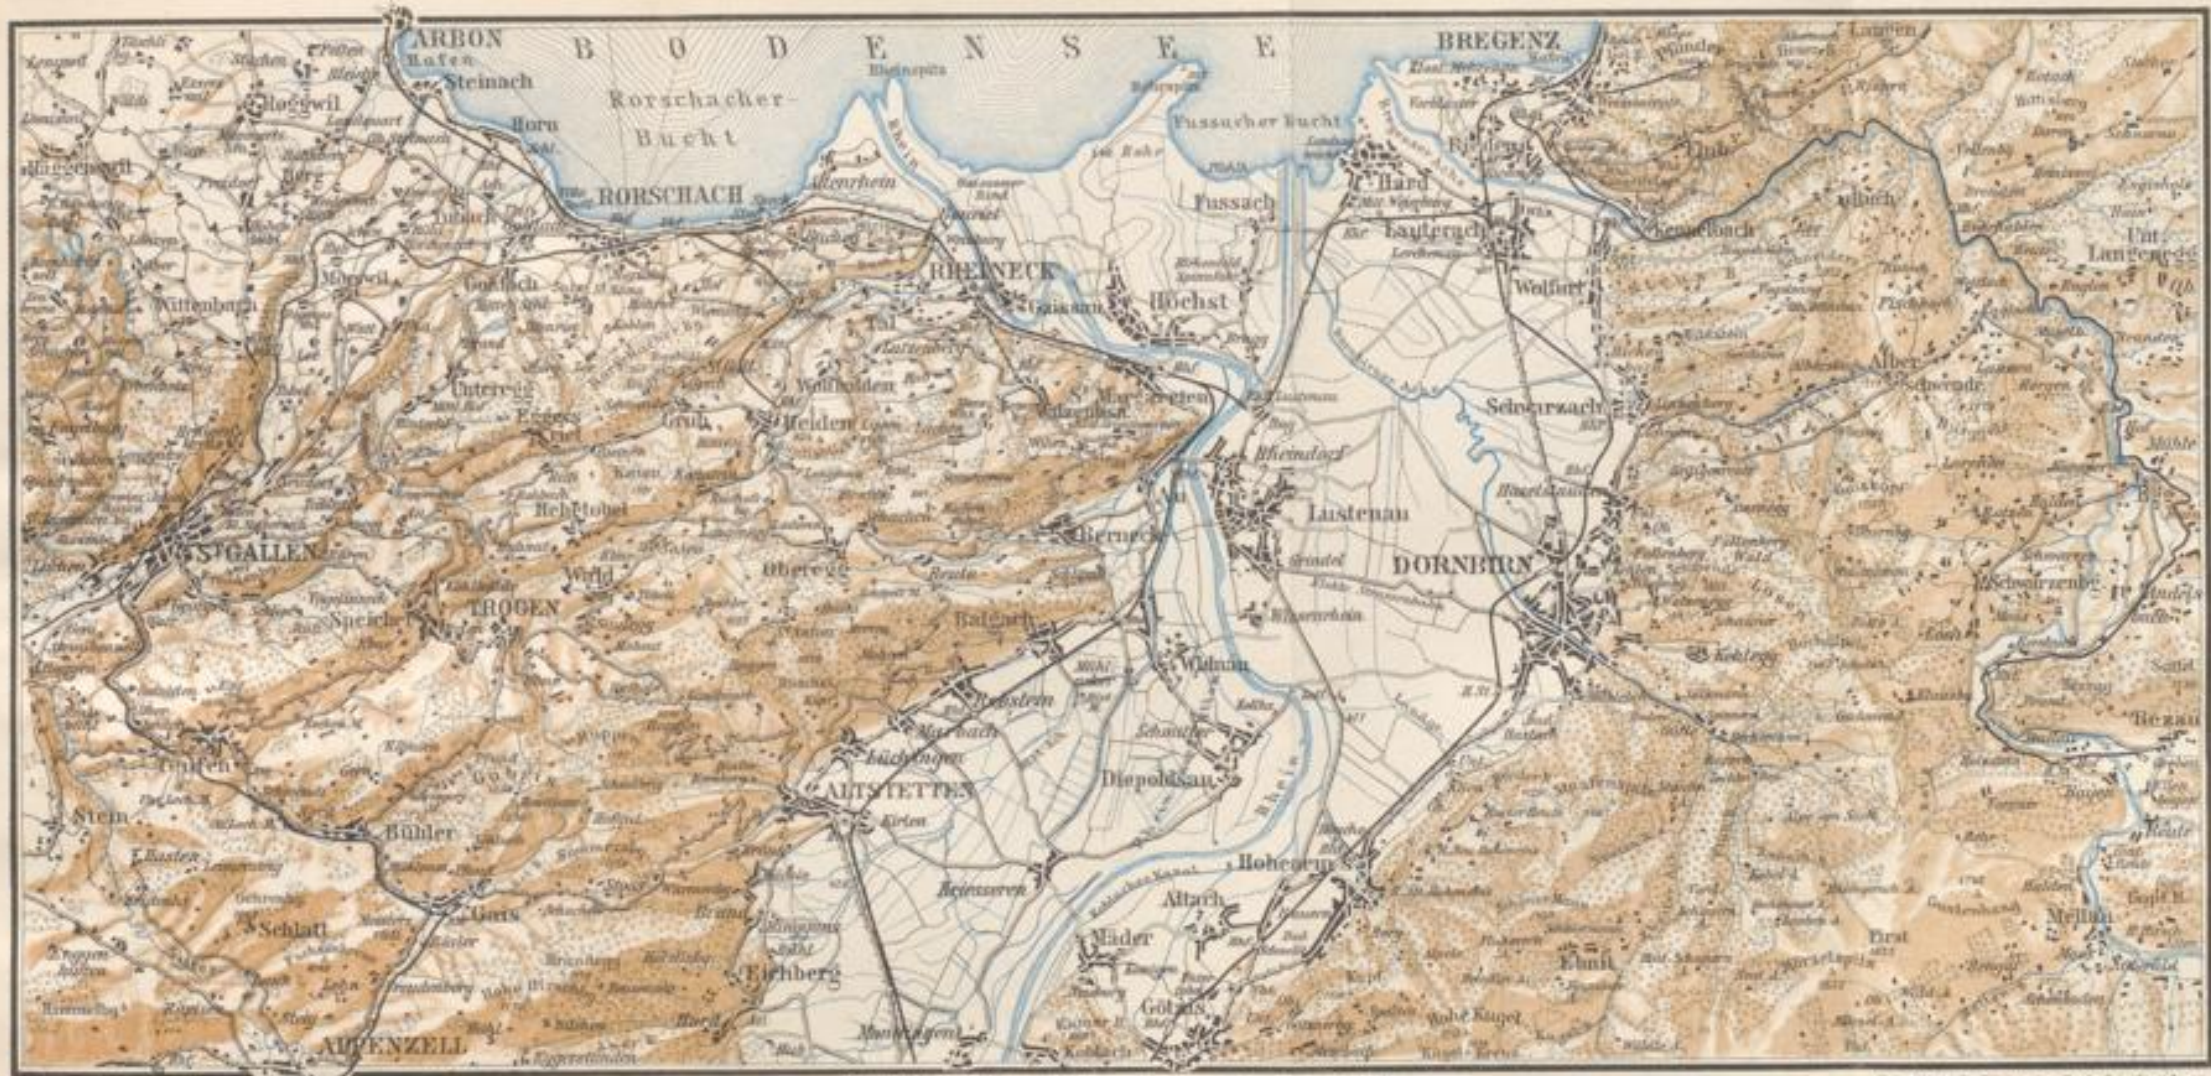

Badische Landesbibliothek Karlsruhe

Digitale Sammlung der Badischen Landesbibliothek Karlsruhe

Bodensee-Führer

Wais, Julius

Stuttgart [u.a.], 1908

Karte: St. Gallen - Bregenz (Appenzeller Land - Rheinmündung - Bregenzer Wald)

[urn:nbn:de:bsz:31-245186](https://nbn-resolving.org/urn:nbn:de:bsz:31-245186)

Libl. a. Bruck + L. Bode, Stuttgart.

Maßstab 1:150 000 0 1 2 3 4 5 6 7 8 9 10 Km.

Deutscher Verlag in Stuttgart.