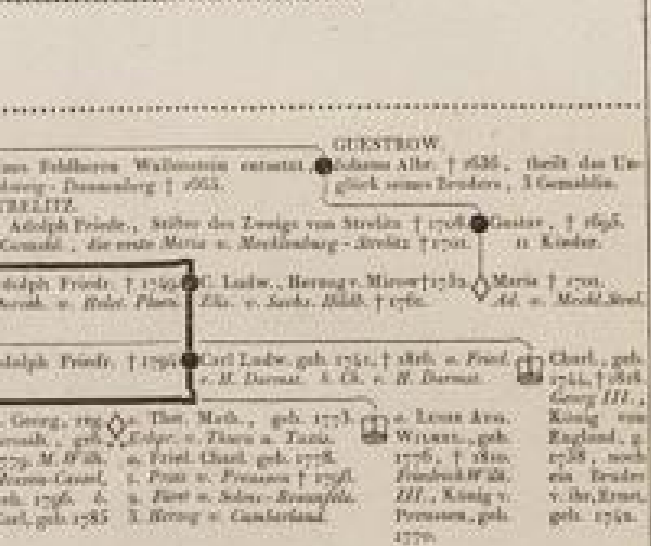

Historische Notiz vom Hause Mecklenburg

Historical note about the House of Mecklenburg, detailing lineage and events.

Historische Notiz vom Hause Anhalt

Historical note about the House of Anhalt, detailing lineage and events.