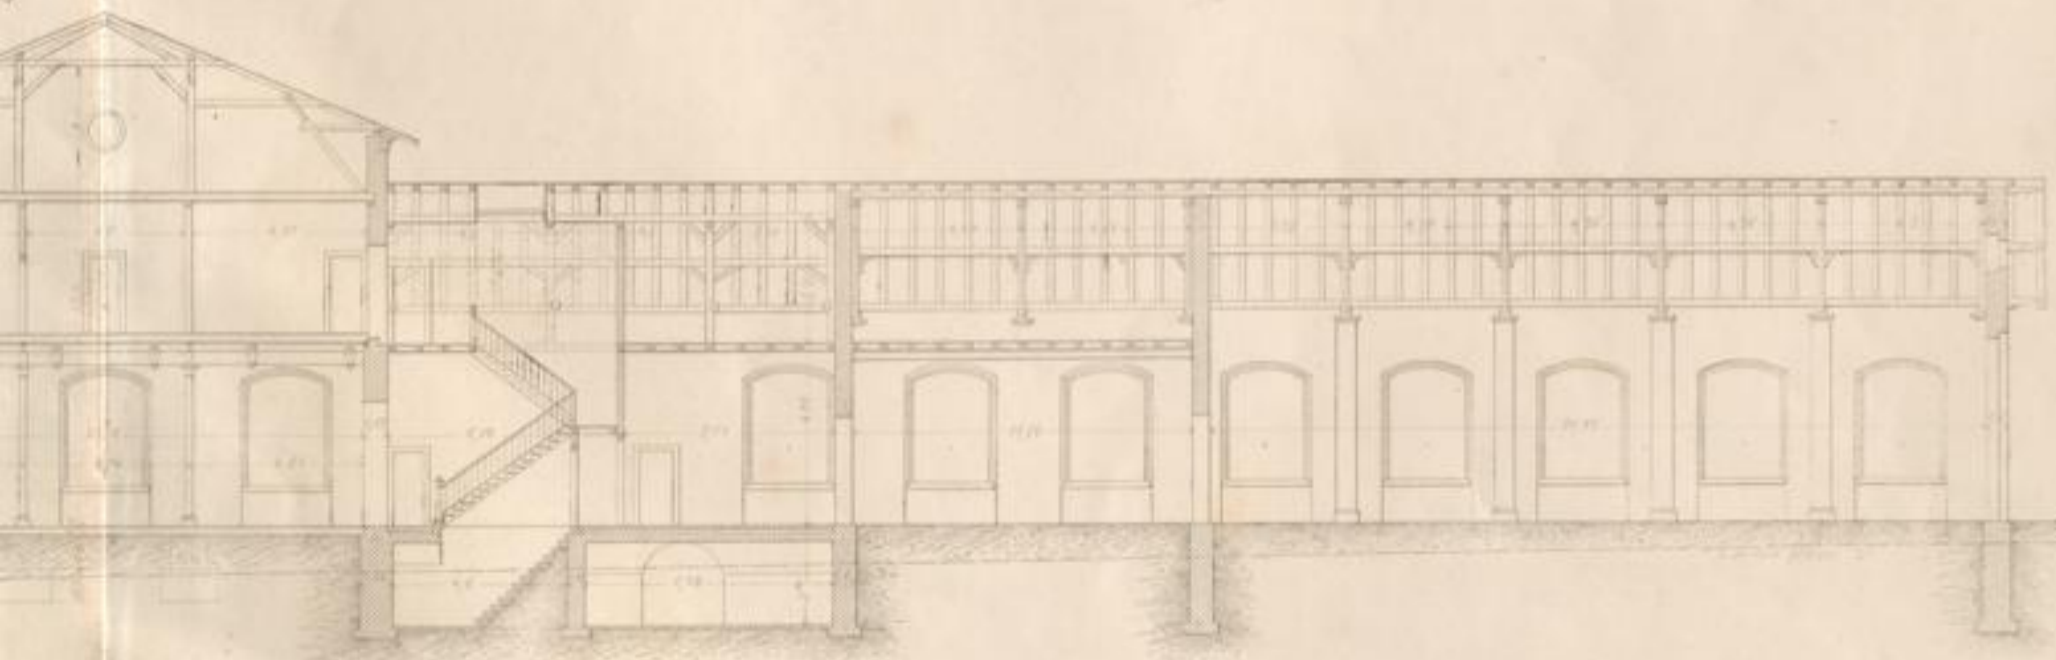

Kloster Lauda

Bestattungsgebäude

Sicht gegen d. Bahn.

Nº 2

Grundriß

Querschnitt nach A.B

Maßstab 1:200 d. n. Gr.

Carlshaus Druck & Verlagsbureau