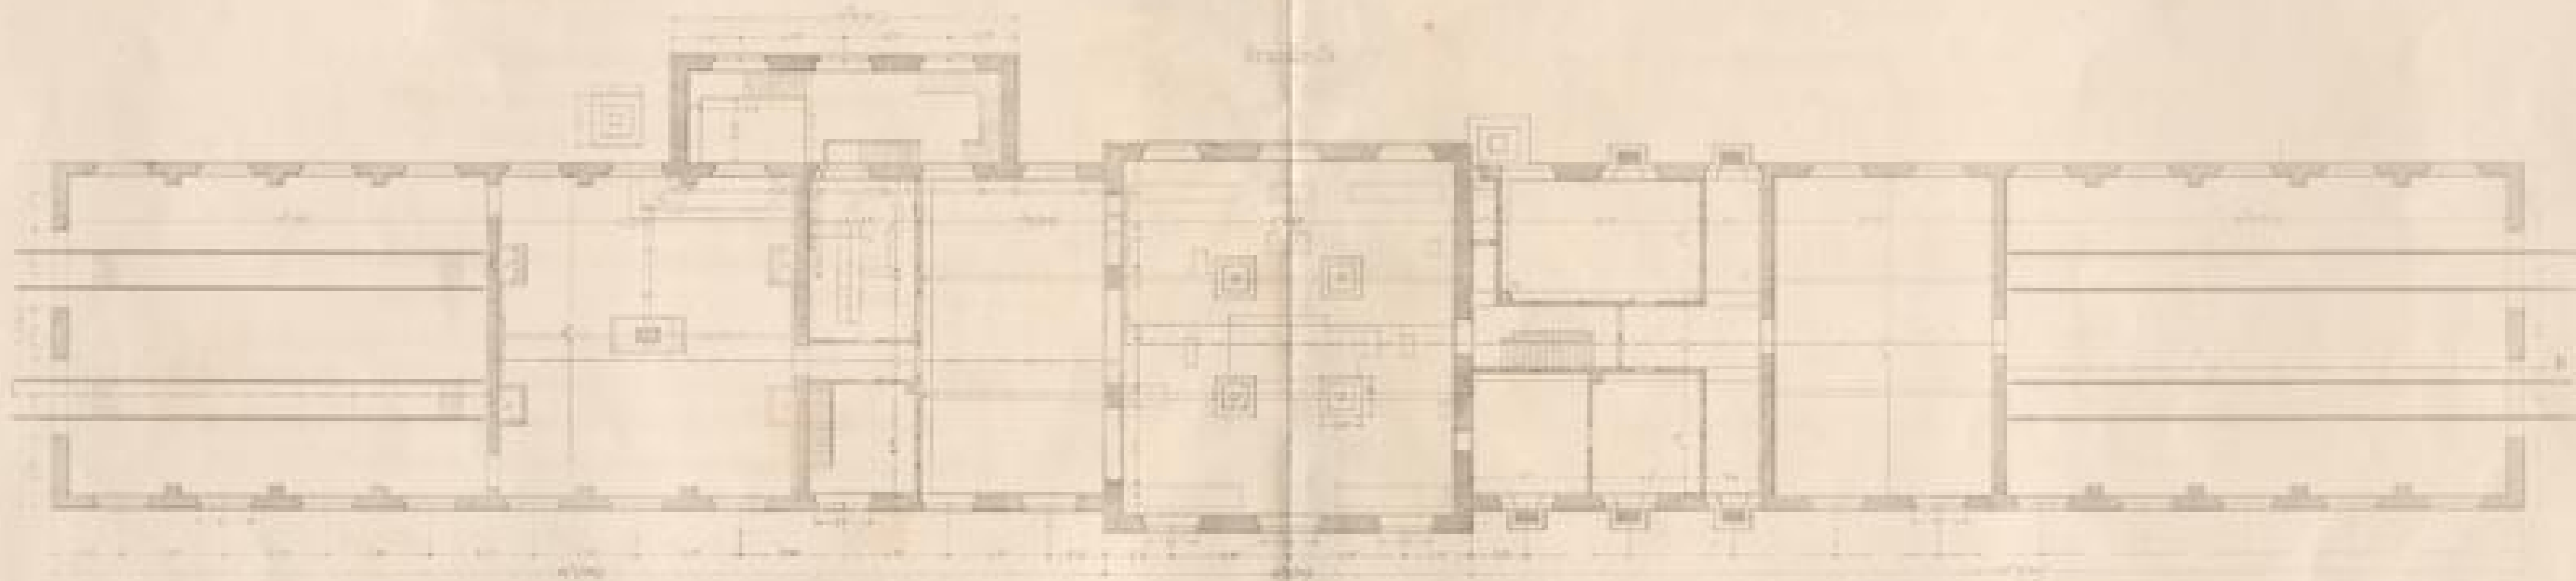

Wabubel Lauda

Werkstattgebäude

87