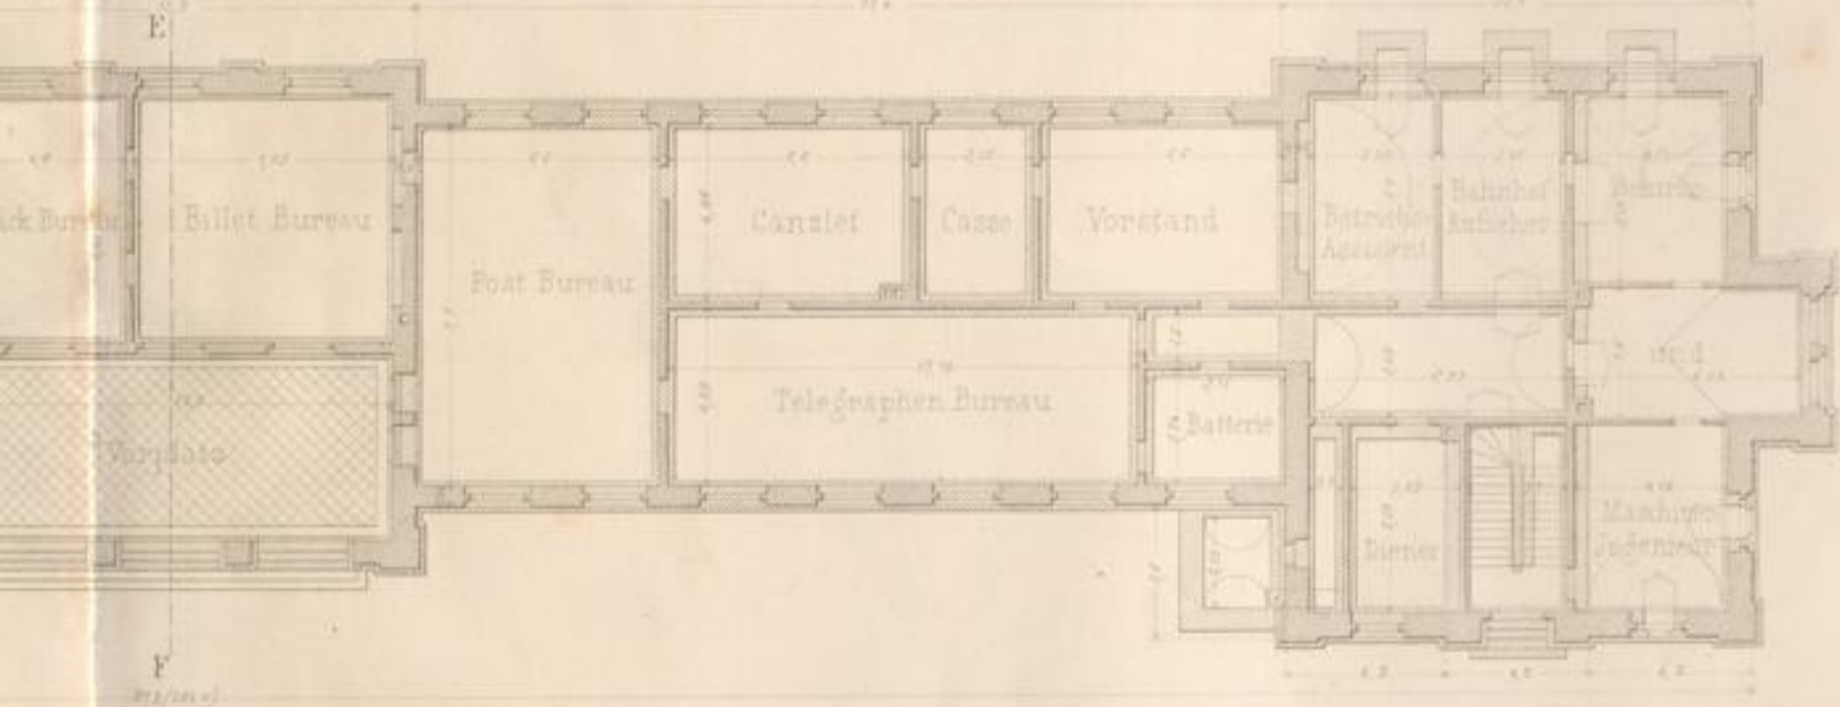

H.A. Gutschow del.

Maßstab 1:200

Abhof Lauda
Aufnahmsgebäude.

N. 1.

gegen die Zufahrtsstraße

Grundriß des I. Stocks

Schnitt E.F

Schnitt A.B