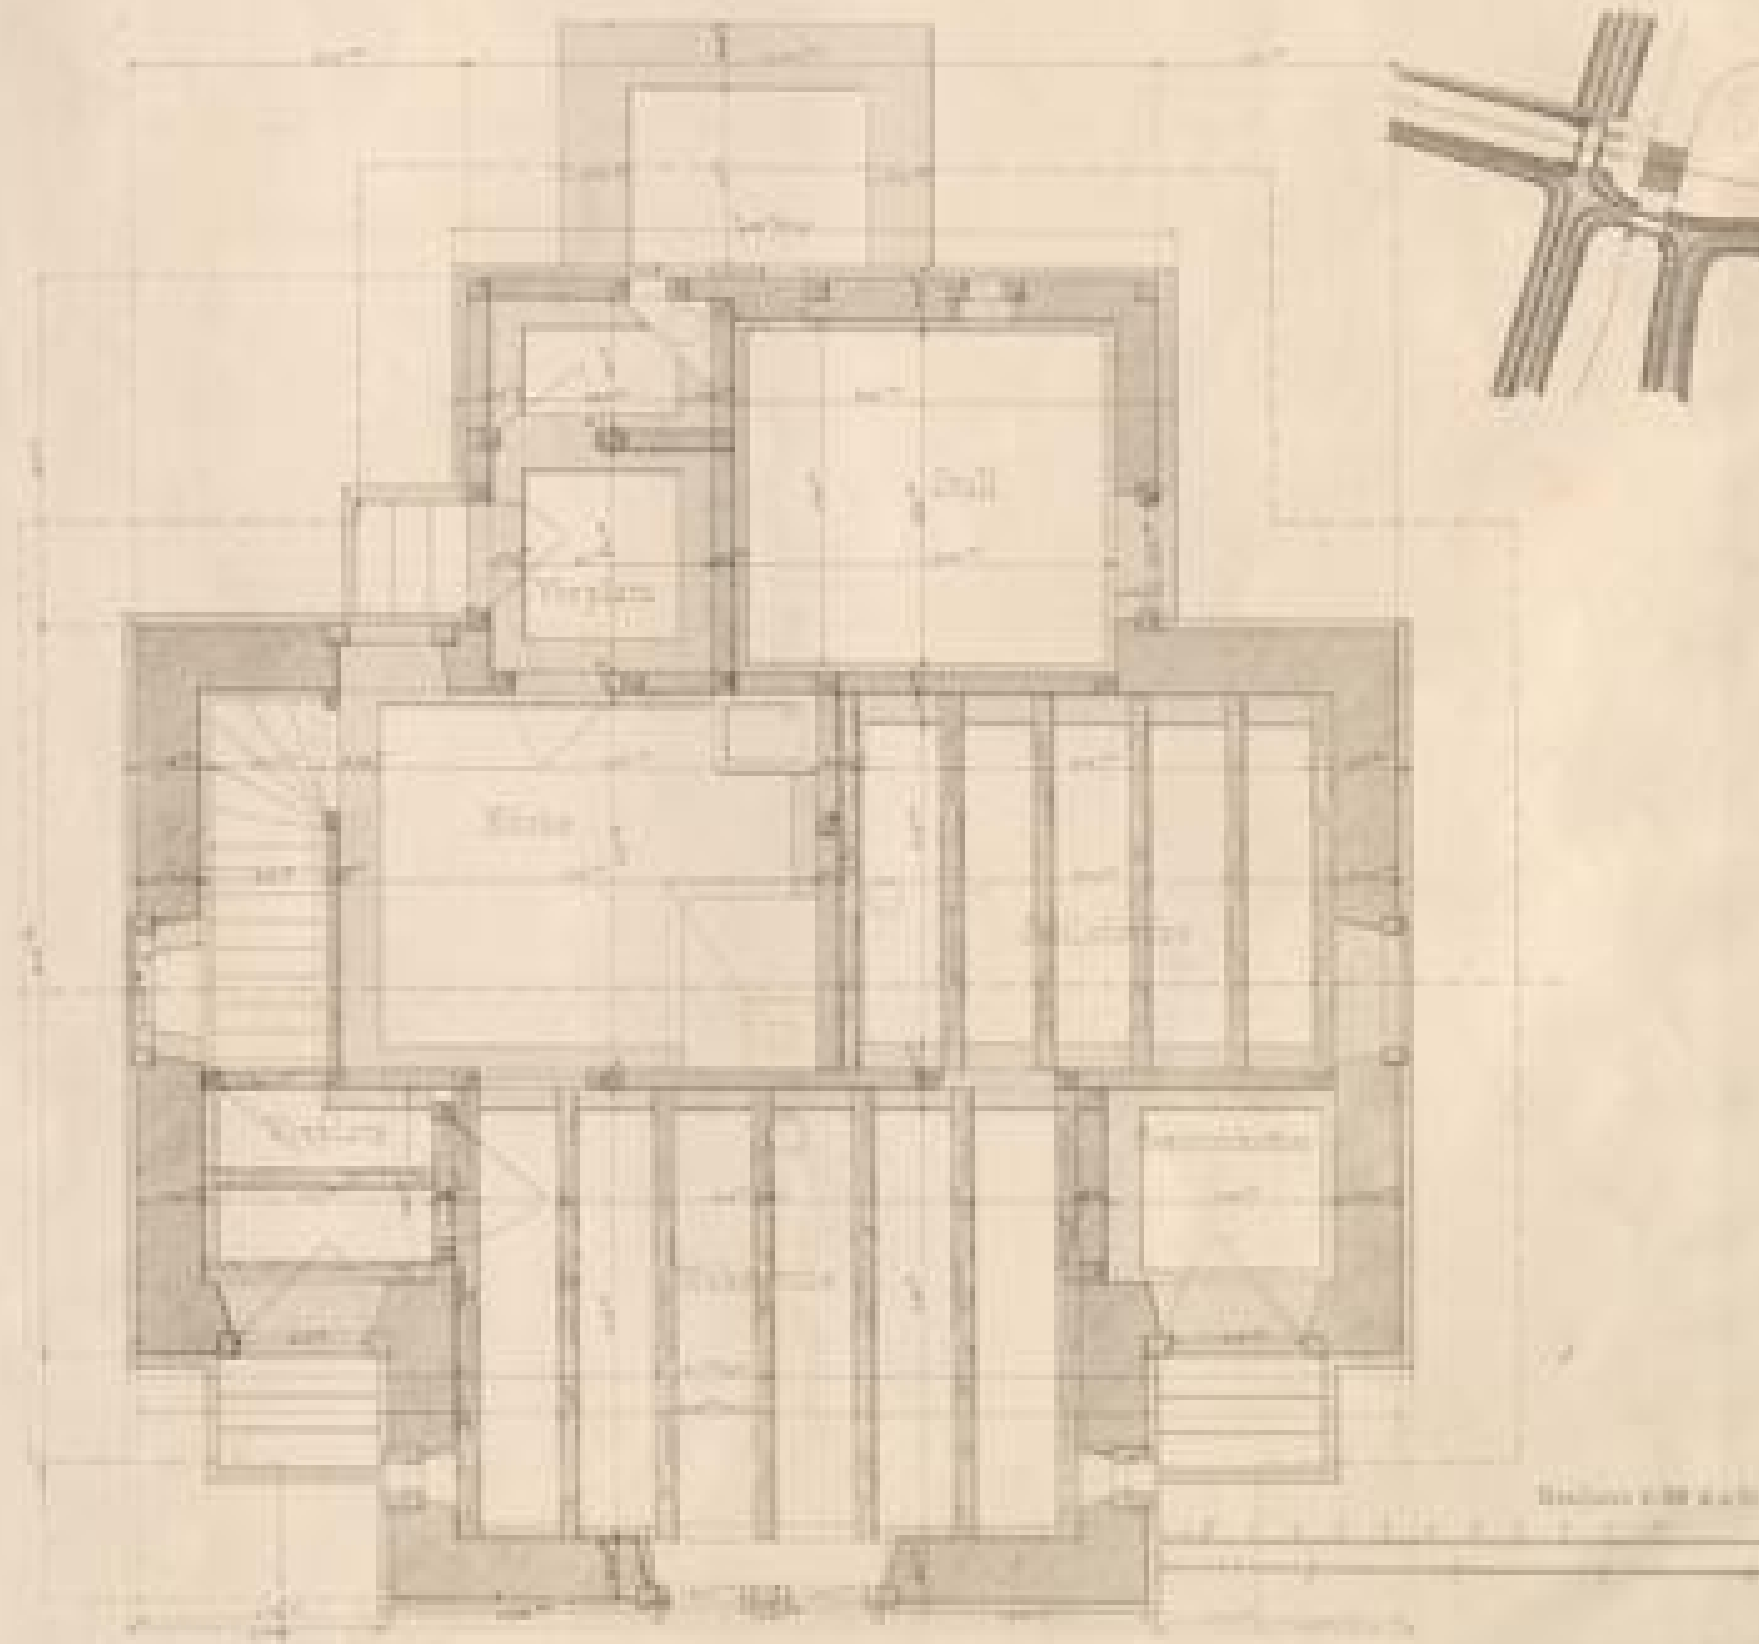

Verschiedene Hochbauten der Bad. Tauberthalbahn

Eisenlohr, Friedrich

Carlsruhe, [1873]

Illustration: Bahnwartstation Profil No. 102

[urn:nbn:de:bsz:31-247080](https://nbn-resolving.org/urn:nbn:de:bsz:31-247080)

Ansicht gegen die Fassade

Dachansicht

Grundriss

Querschnitt durch den Mittelraum

Ansicht gegen die Bahn

Maßstab 1:50 d.n.Ö.

Seitenansicht

Carlsruhe, Druck & Verlag v. J. Veith.