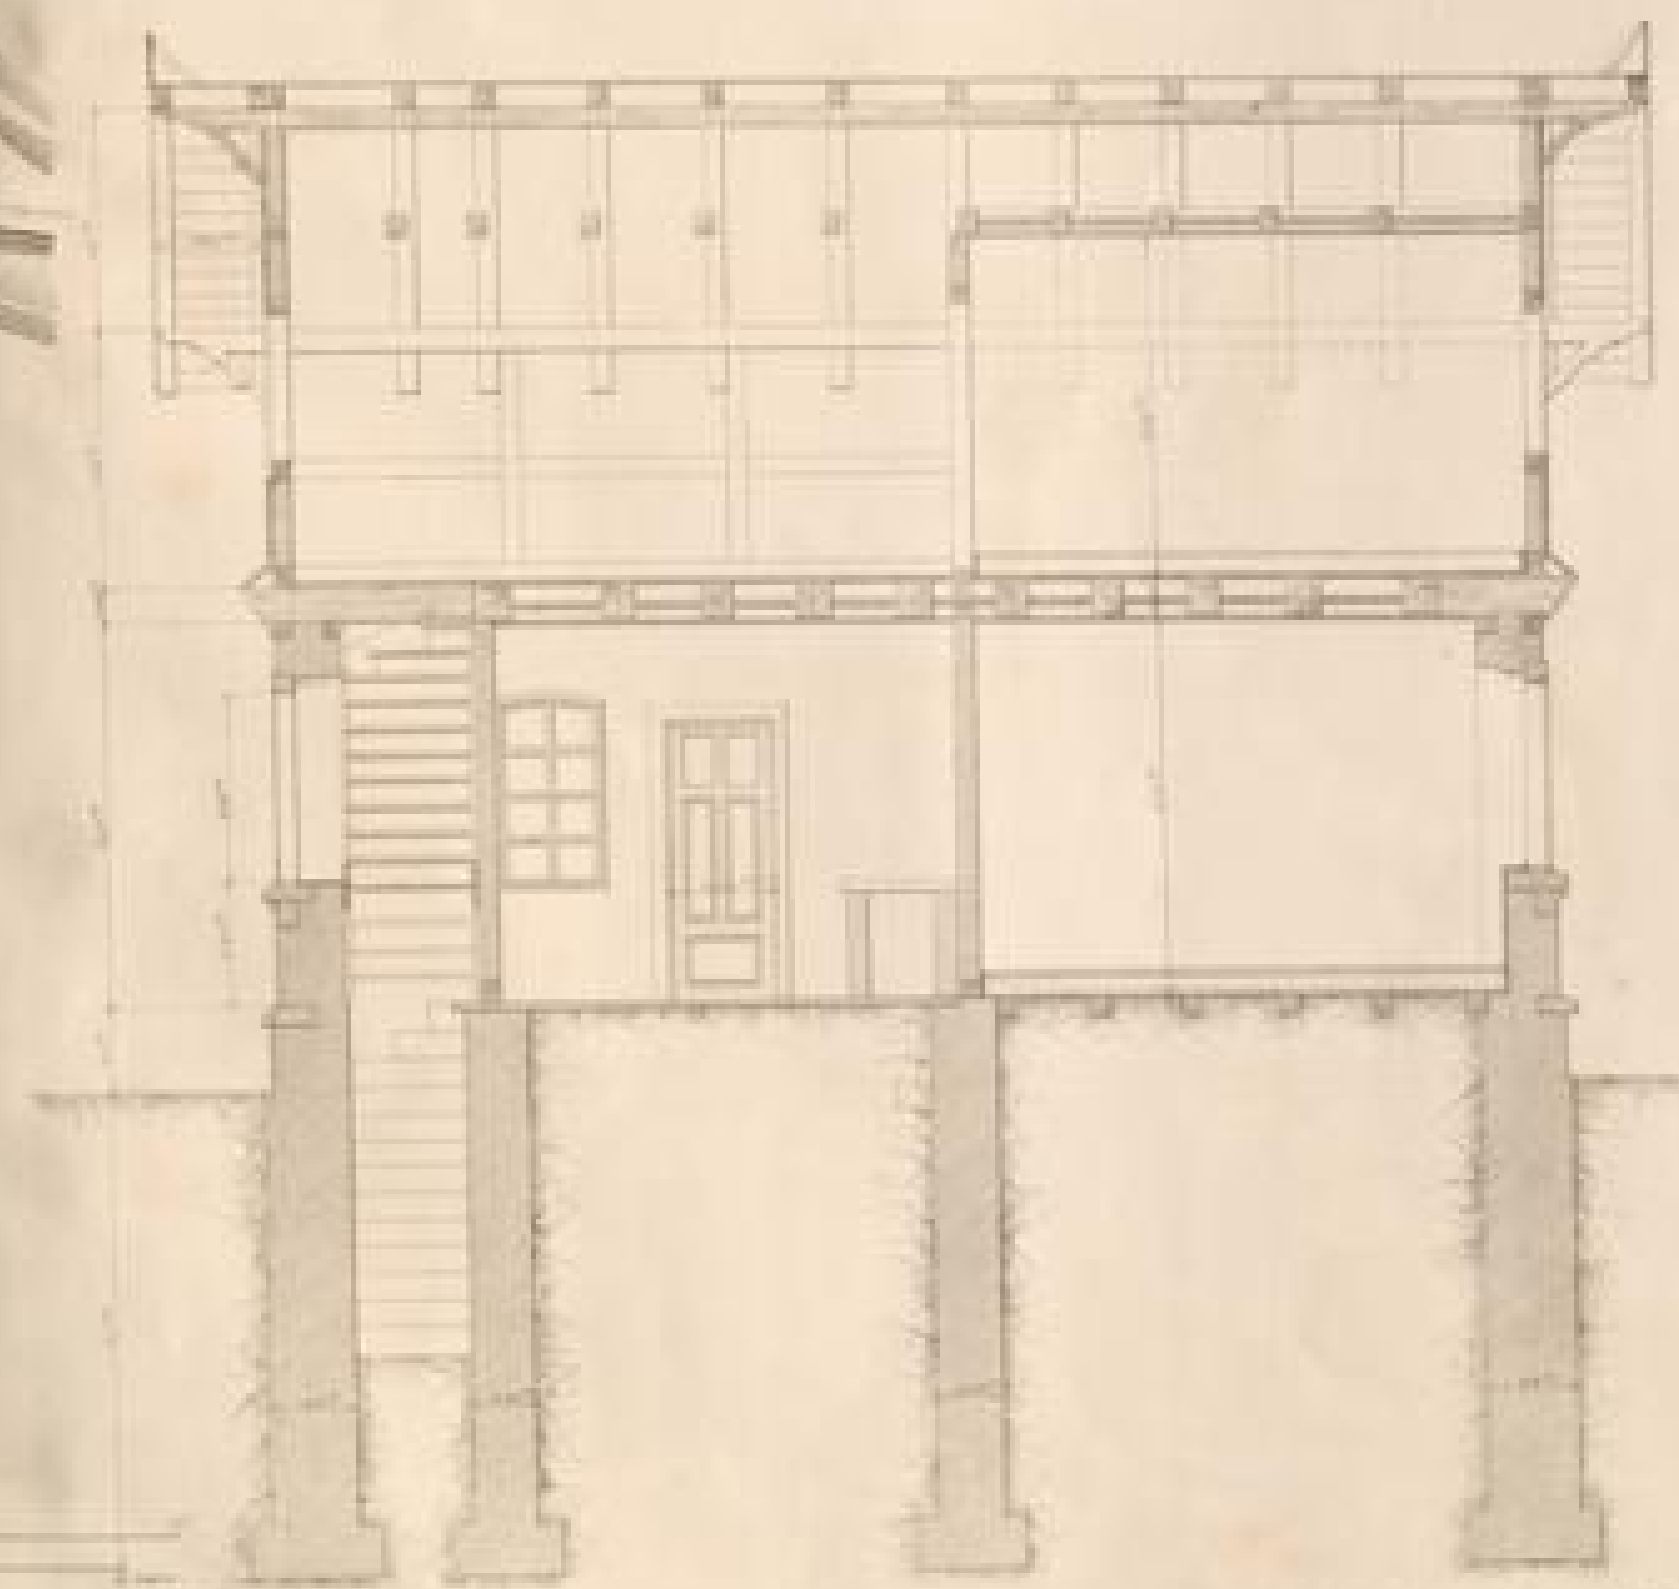

Verschiedene Hochbauten der Bad. Tauberthalbahn

Eisenlohr, Friedrich

Carlsruhe, [1873]

Illustration: Bahnwartstation Profil No. 102

[urn:nbn:de:bsz:31-247080](https://nbn-resolving.org/urn:nbn:de:bsz:31-247080)

Ansicht gegen die Fassade

Dachansicht

Grundriss

Querschnitt durch den Mittelraum

Ansicht gegen die Bahn

Maßstab 1:50 d.n.Ö.

Seitenansicht

Carlsruhe, Druck & Verlag v. J. Veith.