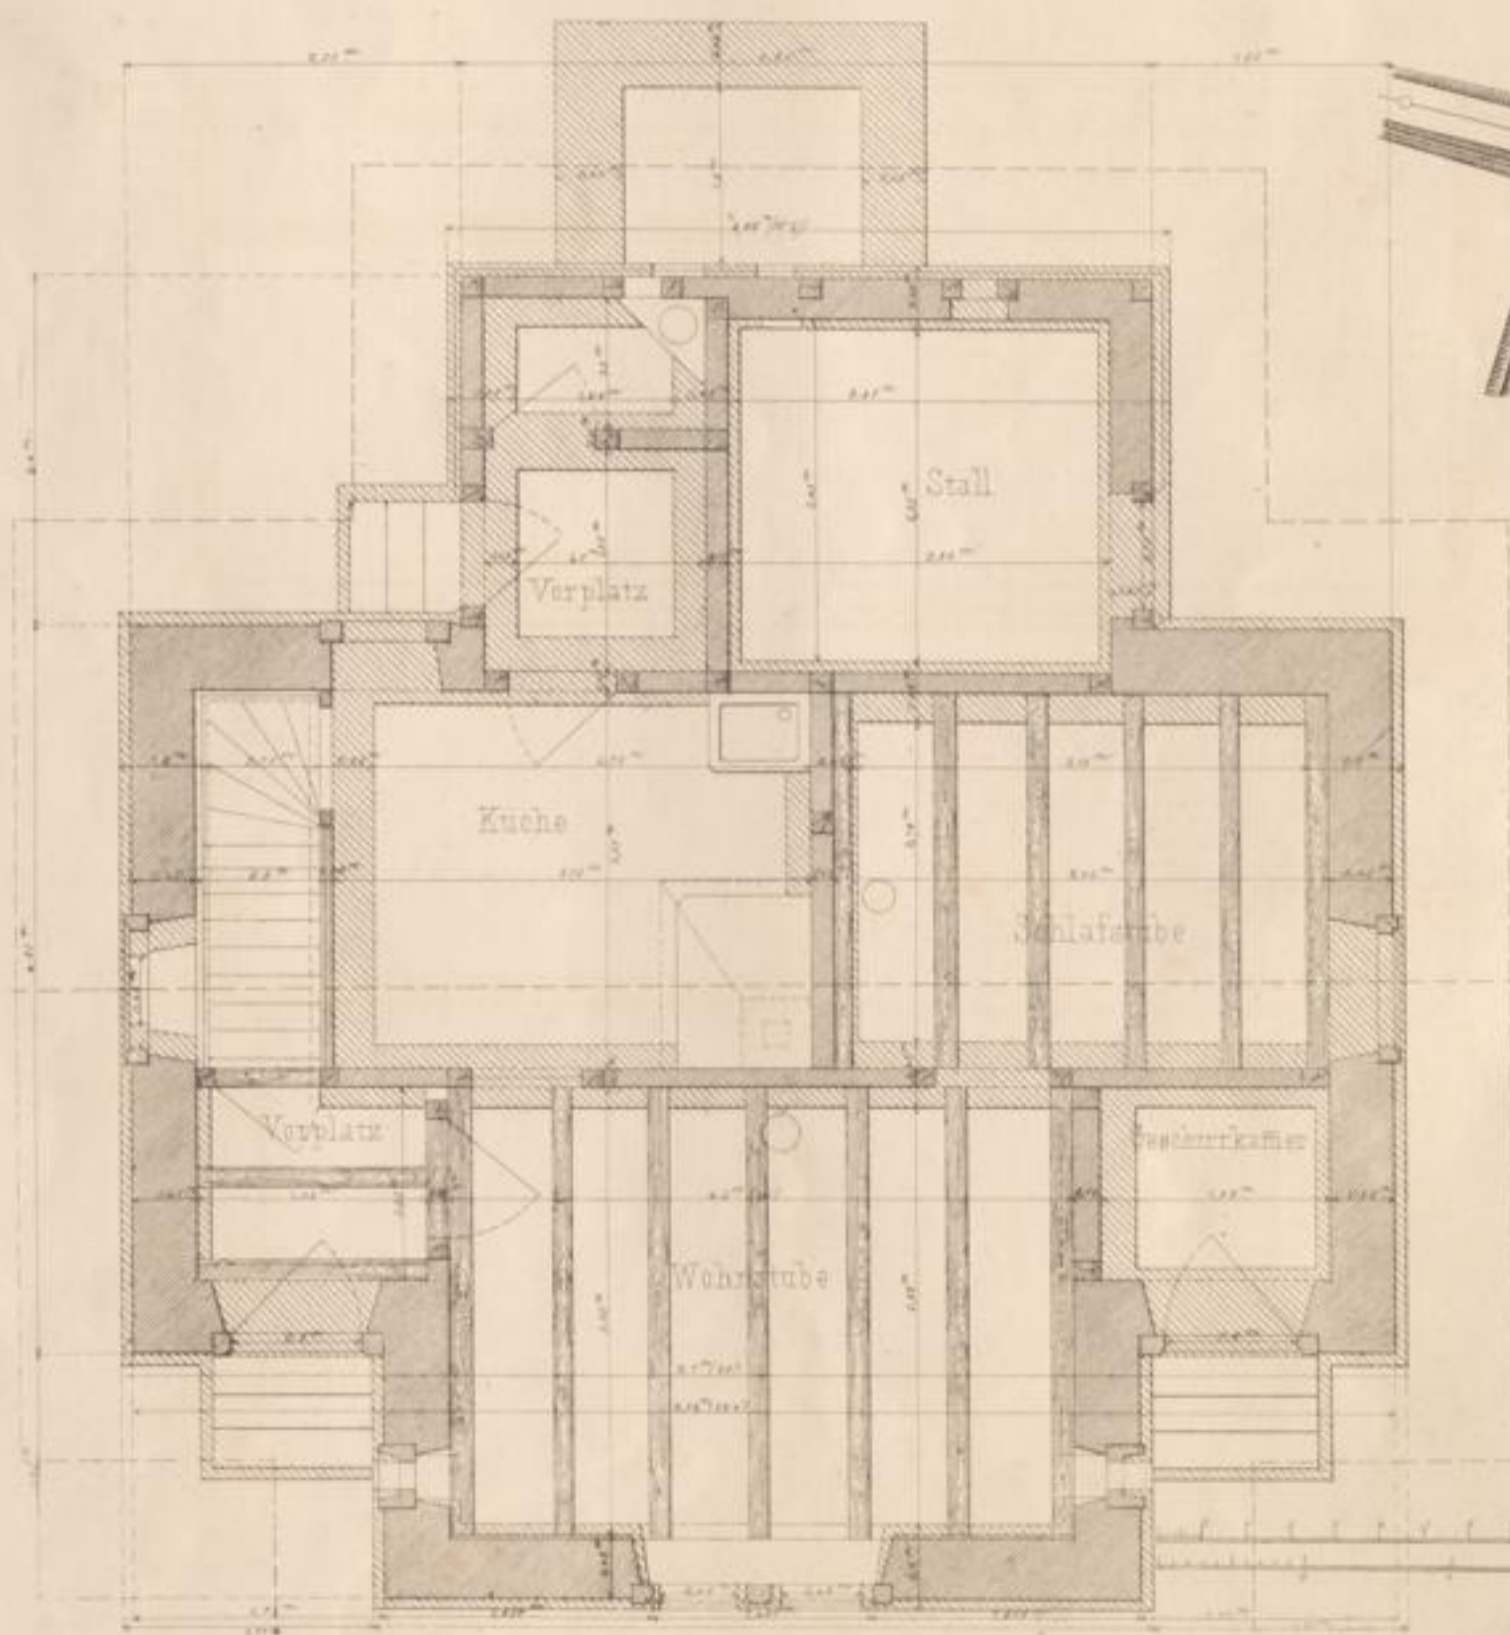

Verschiedene Hochbauten der Bad. Tauberthalbahn

Eisenlohr, Friedrich

Carlsruhe, [1873]

Illustration: Bahnwartstation Profil No. 102

[urn:nbn:de:bsz:31-247080](https://nbn-resolving.org/urn:nbn:de:bsz:31-247080)

Ansicht gegen die Fassade

Dachansicht

Grundriss

Querschnitt durch den Mittelraum

Ansicht gegen die Bahn

Maßstab 1:50 d.n.Ö.

Seitenansicht

Carlsruhe, Druck & Verlag v. J. Veith.