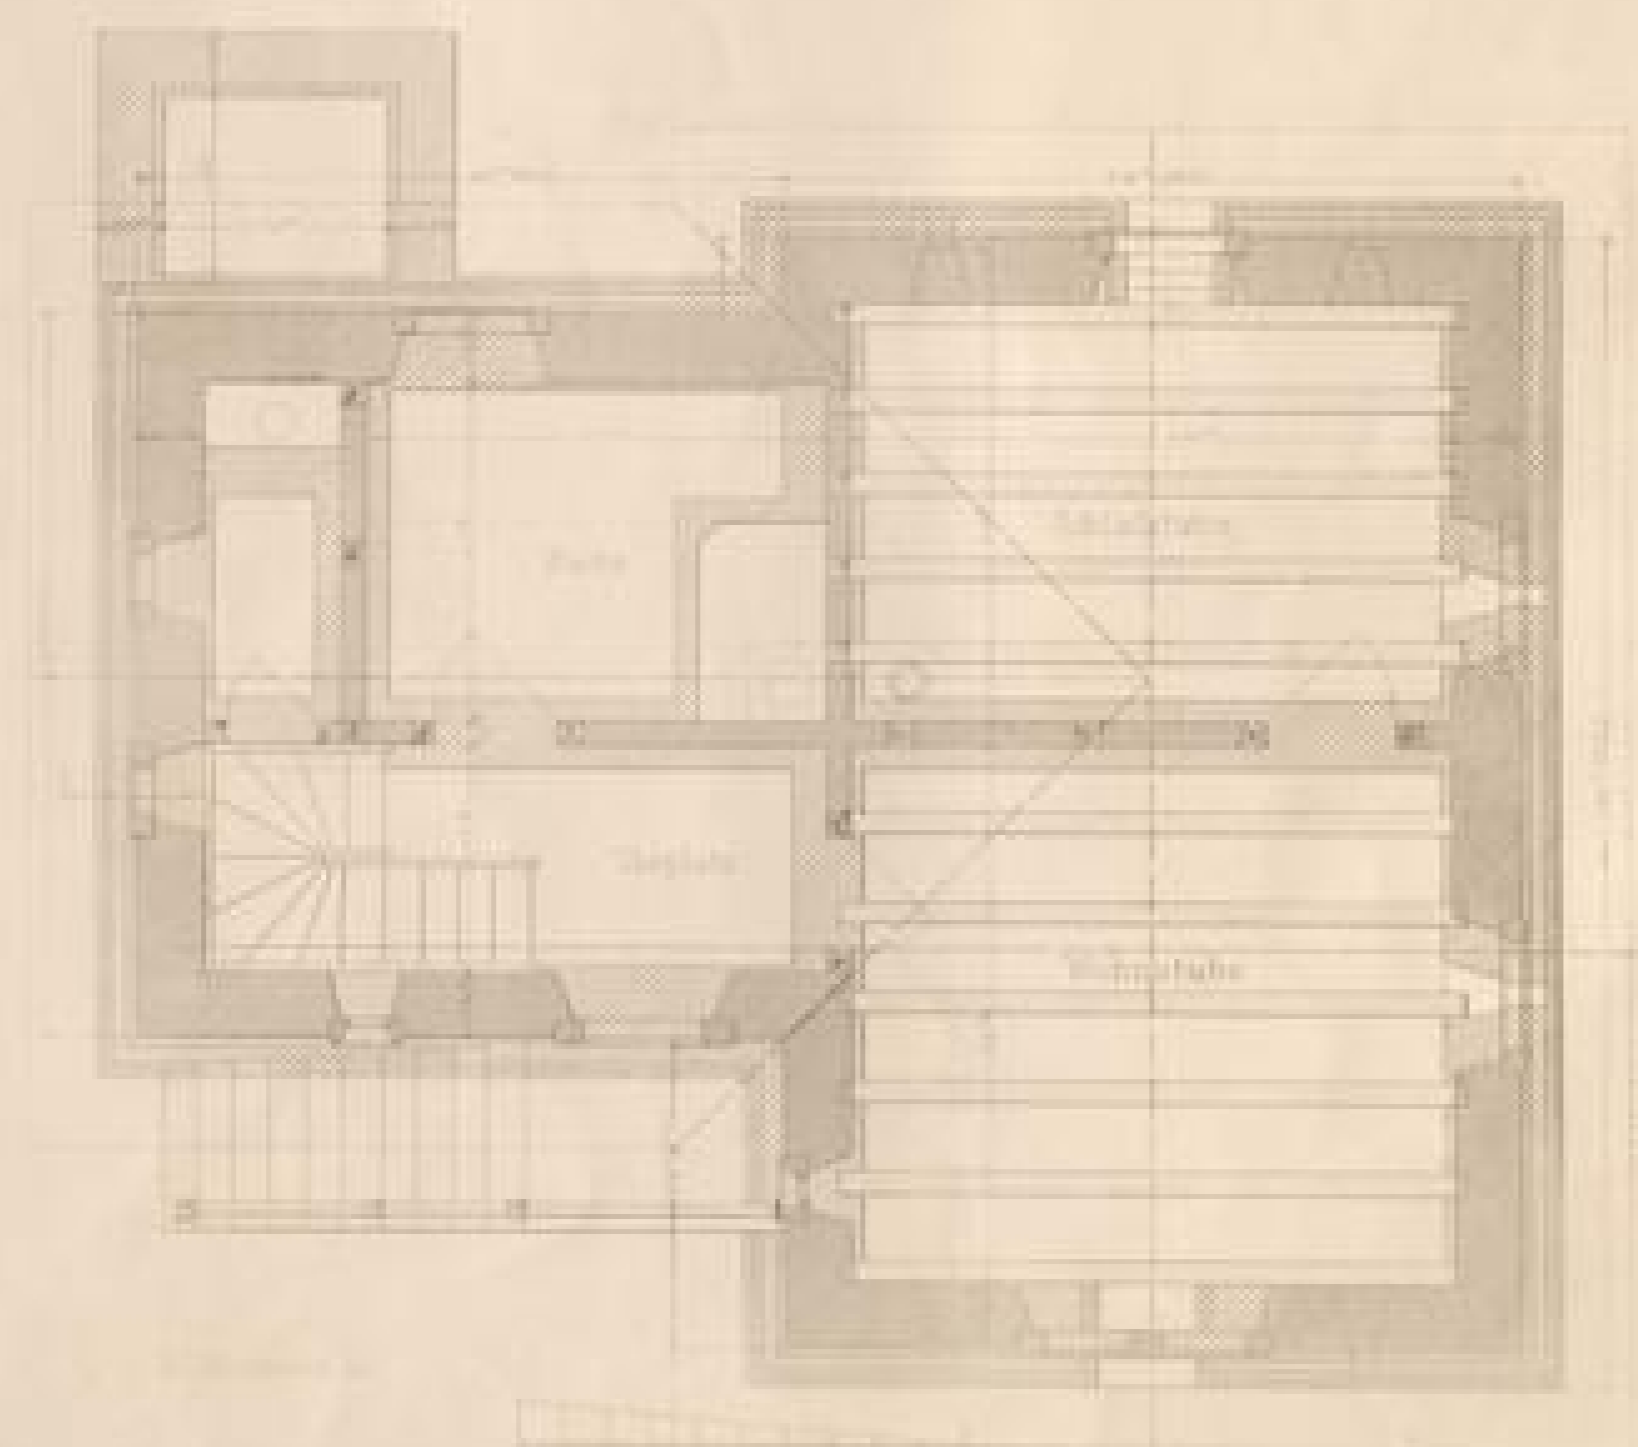

Badenweilerstation bei Prof. W 378

Grenzübergangshaus