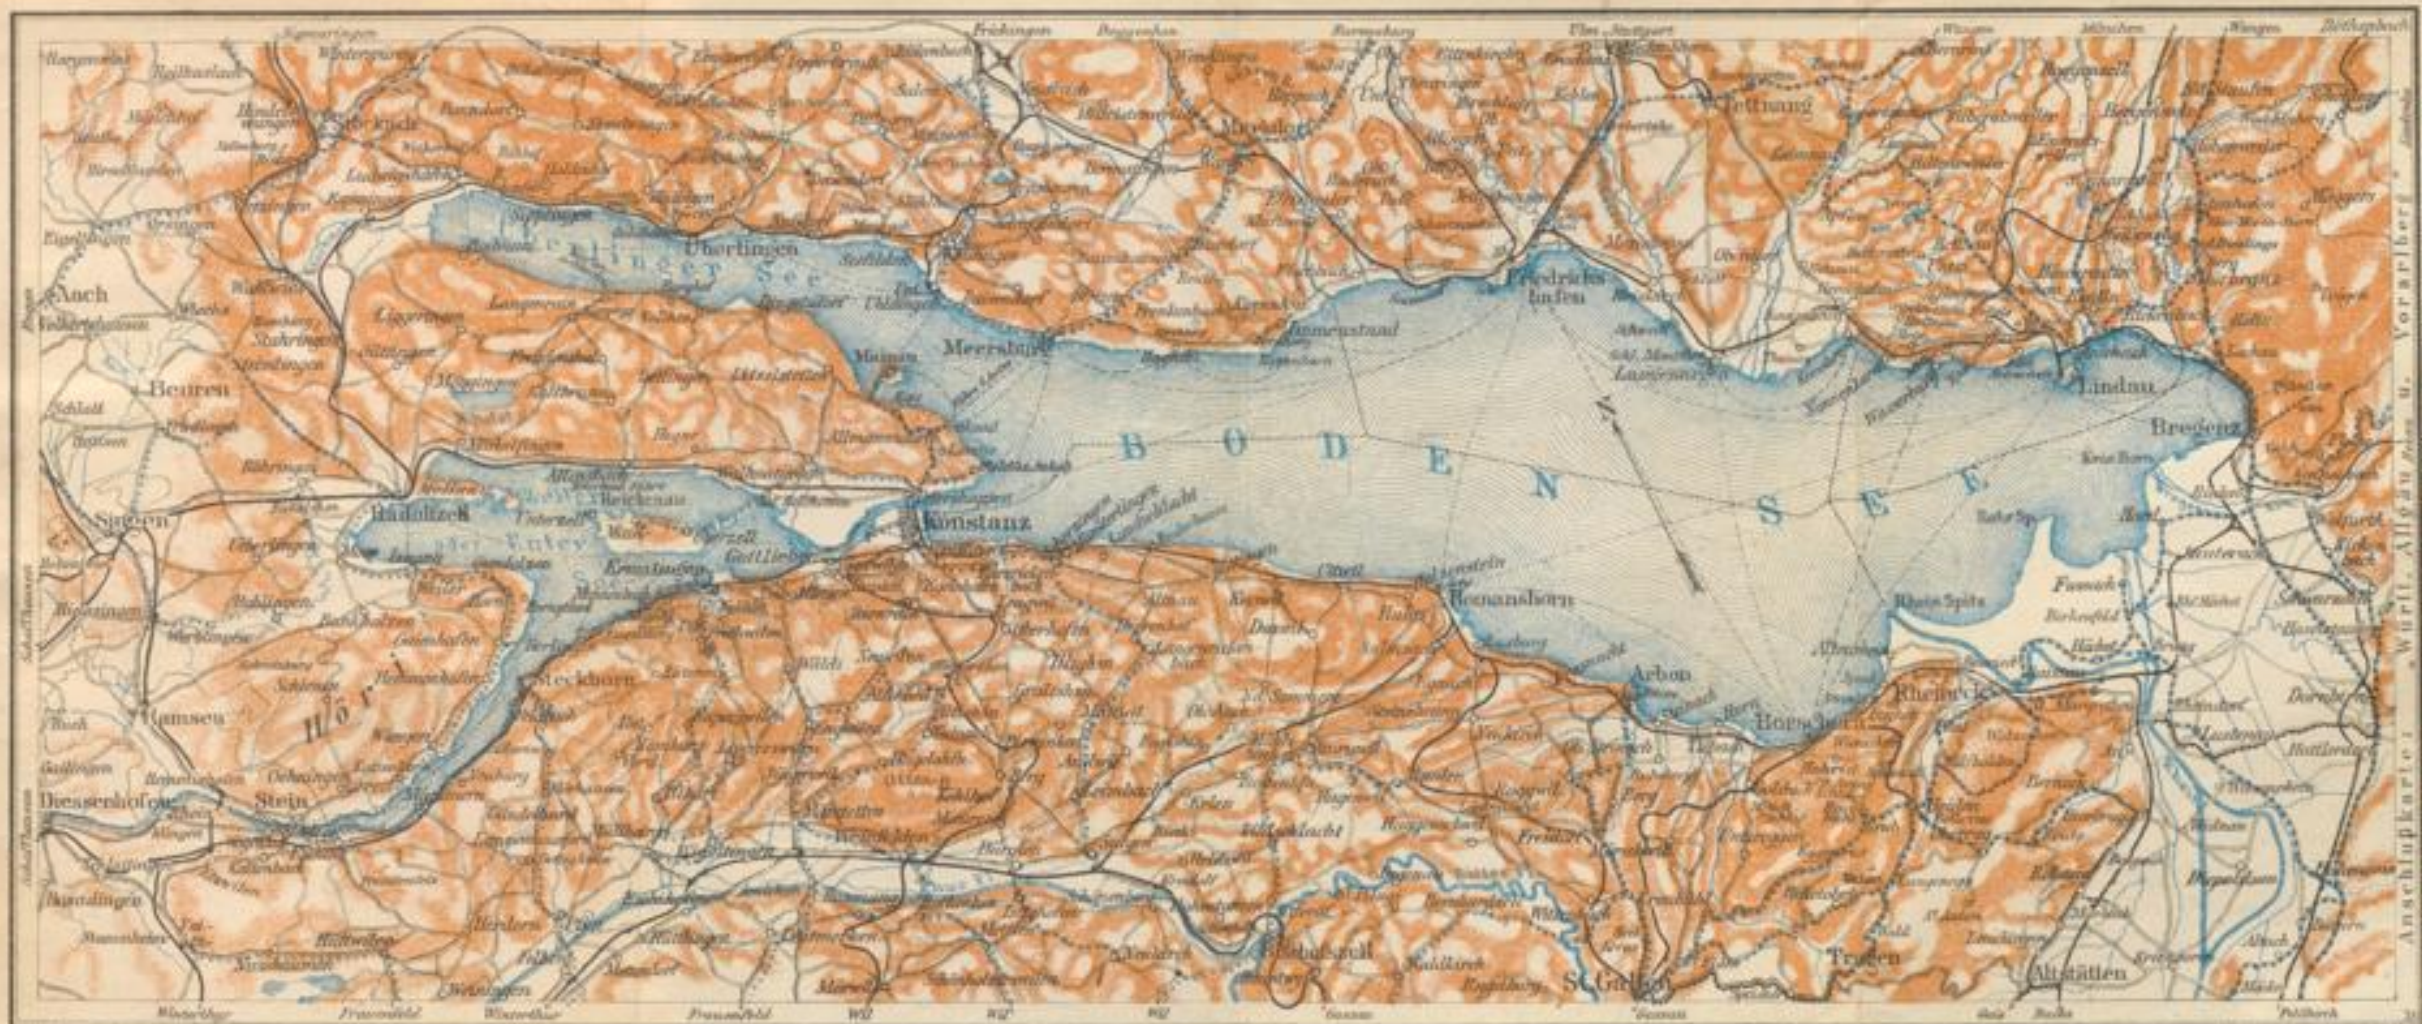

Badische Landesbibliothek Karlsruhe

Digitale Sammlung der Badischen Landesbibliothek Karlsruhe

Bodensee

Berlin, 1933

Karte: Karte vom Bodensee

[urn:nbn:de:bsz:31-247184](https://nbn-resolving.org/urn:nbn:de:bsz:31-247184)

Grieben-Verlag Berlin

Eisenbahn
 Kleinbahn
 Busfahrstraße

Maßstab 1:260,000

Grenze
 Fahrstraße
 Landesgrenze
 Bahn, Schilf

110. Just. Leop. Krantz, Berlin