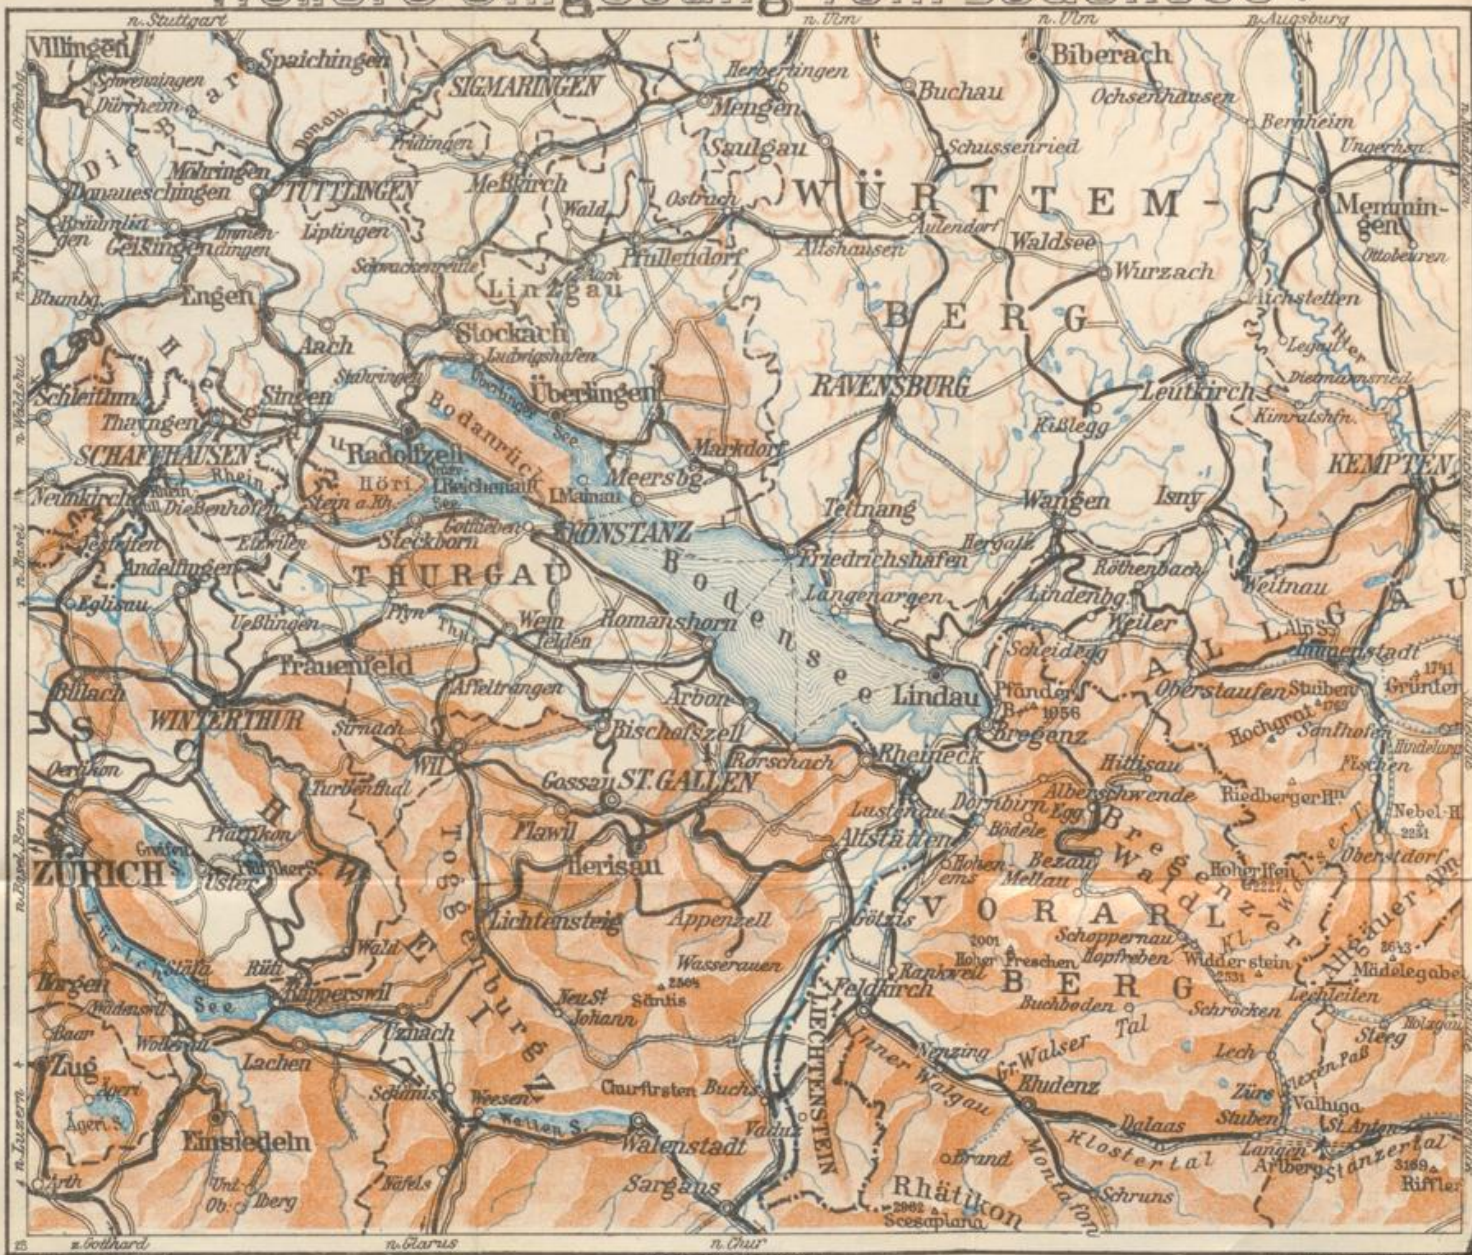

Badische Landesbibliothek Karlsruhe

Digitale Sammlung der Badischen Landesbibliothek Karlsruhe

Bodensee

Berlin, 1933

Karte: Weitere Umgebung vom Bodensee

[urn:nbn:de:bsz:31-247184](https://nbn-resolving.org/urn:nbn:de:bsz:31-247184)

Weitere Umgebung vom Bodensee.

Grieben-Verlag, Berlin

Maßstab 1: 750.000

Lith. Anst. Leop. Krantz, Berlin