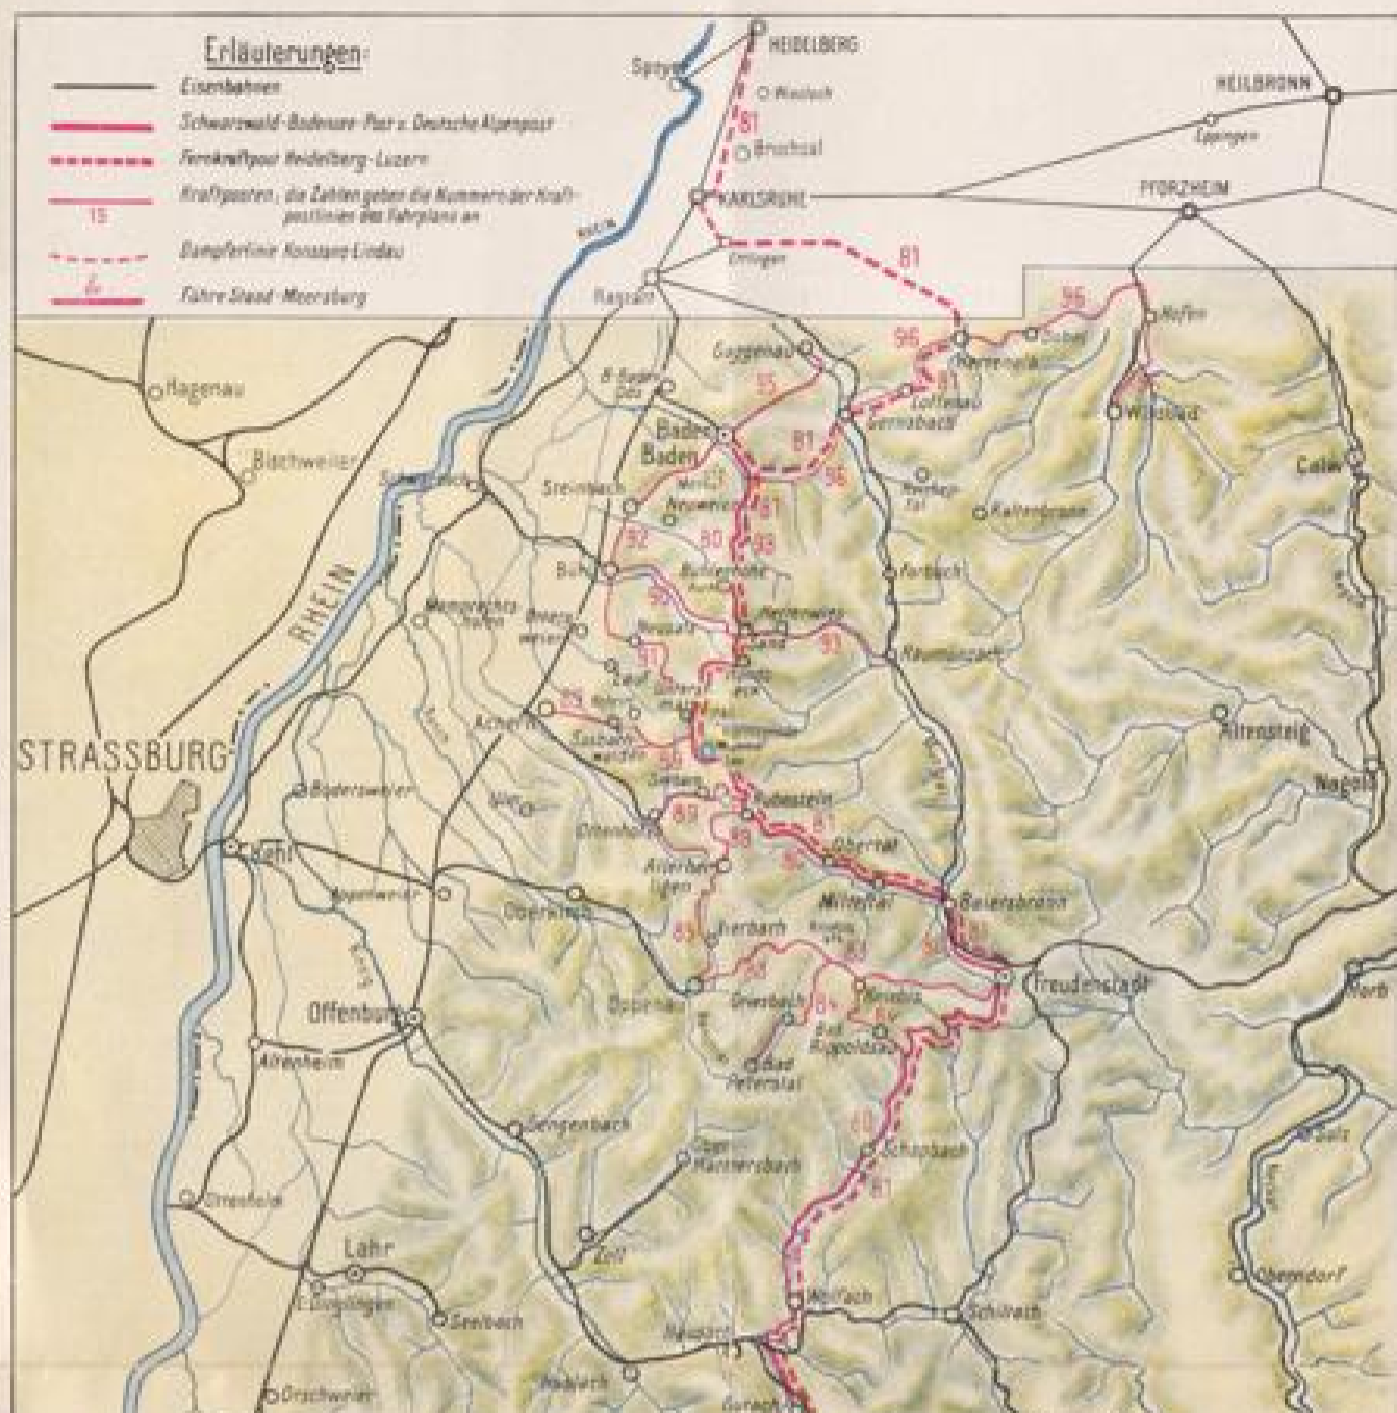

Badische Landesbibliothek Karlsruhe

Digitale Sammlung der Badischen Landesbibliothek Karlsruhe

Schwarzwald-Bodensee-Post

Leopold, Wolfgang

[Freiburg i. Br.?], [1935?]

Karte: Vom Schwarzwald zum Bodensee

[urn:nbn:de:bsz:31-254678](https://nbn-resolving.org/urn:nbn:de:bsz:31-254678)

ak

121 H 1196

Vom Schwarzwald zum Bodensee

Erläuterungen:

-  Eisenbahnen
-  Schwarzwald-Bodensee-Post u. Deutsche Alpenpost
-  Fernkraftpost Heidelberg-Luzern
-  Kraftposten, die Zahlen geben die Nummern der Kraftpostlinien des Fahrplans an
-  Dampferlinie Konstanz-Lindau
-  Fähre Stadt-Moersburg

FERNKRAFTPOST
HEIDELBERG-LUZERN

SCHWARZWALD-
BODENSEE-POST