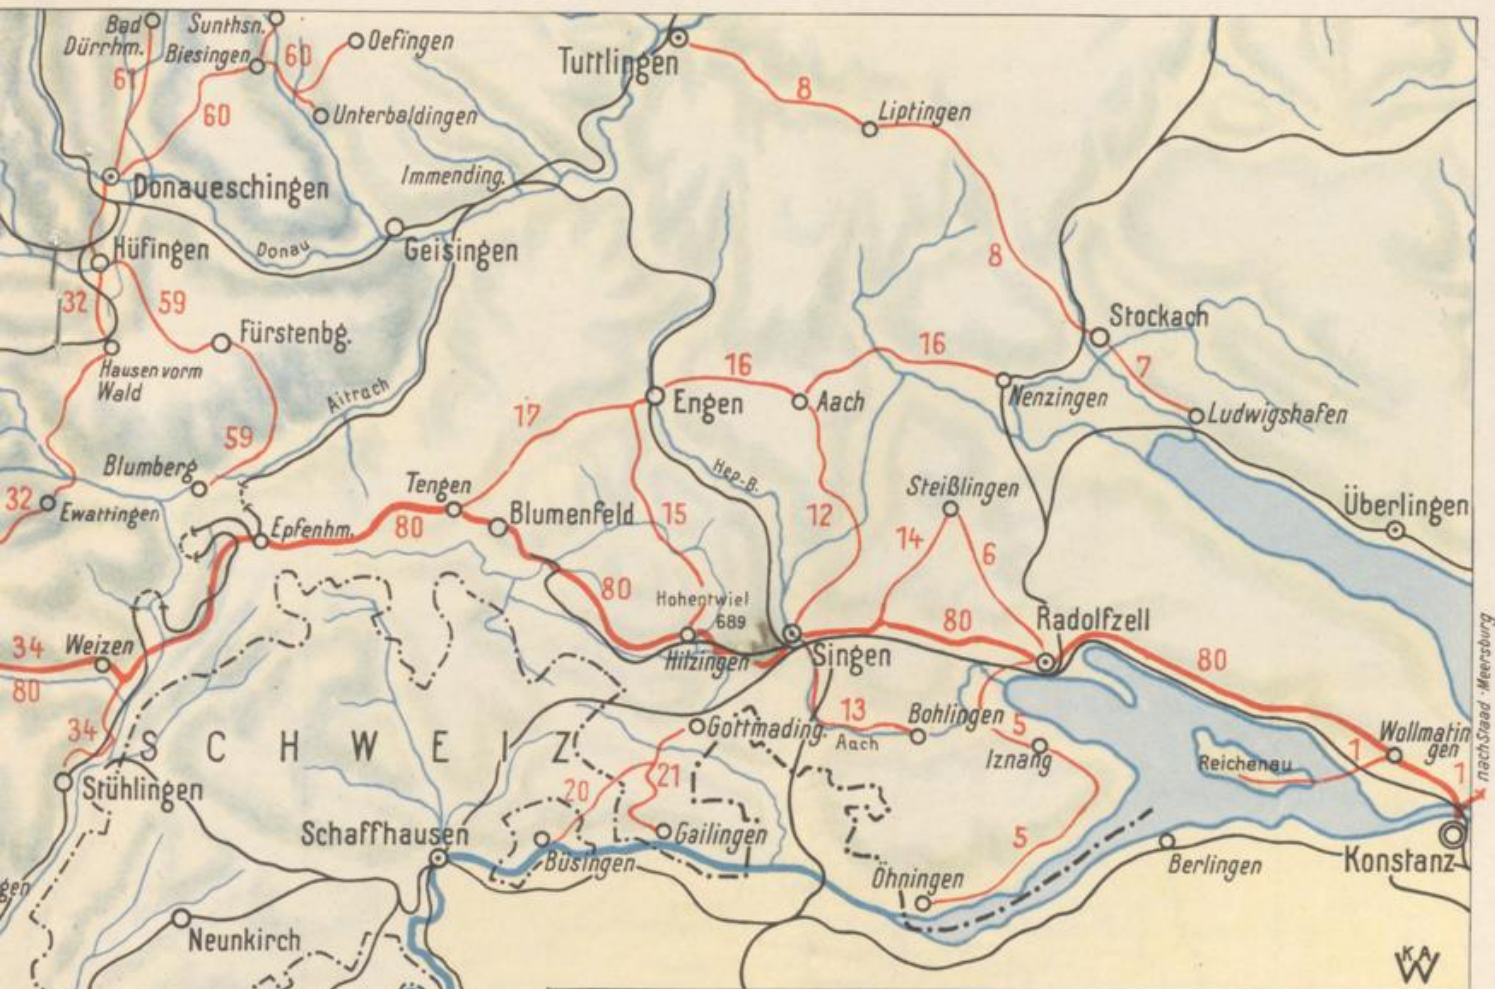

Badische Landesbibliothek Karlsruhe

Digitale Sammlung der Badischen Landesbibliothek Karlsruhe

Badnerland

Liebich, Curt

[Baden-Württemberg?], [1935?]

Karte: Schwarzwald (Feldberg-Gebiet)

[urn:nbn:de:bsz:31-254687](https://nbn-resolving.org/urn:nbn:de:bsz:31-254687)

Schwarzwald (Feldberg-) Gebiet

1:300 000

Erläuterung:

- Eisenbahnen
- Schwarzwald-Bodensee-Post
- Fernkraftpost Heidelberg-Luzern
- Kraftposten

35 Liniennummern im Fahrplan

W E I Z