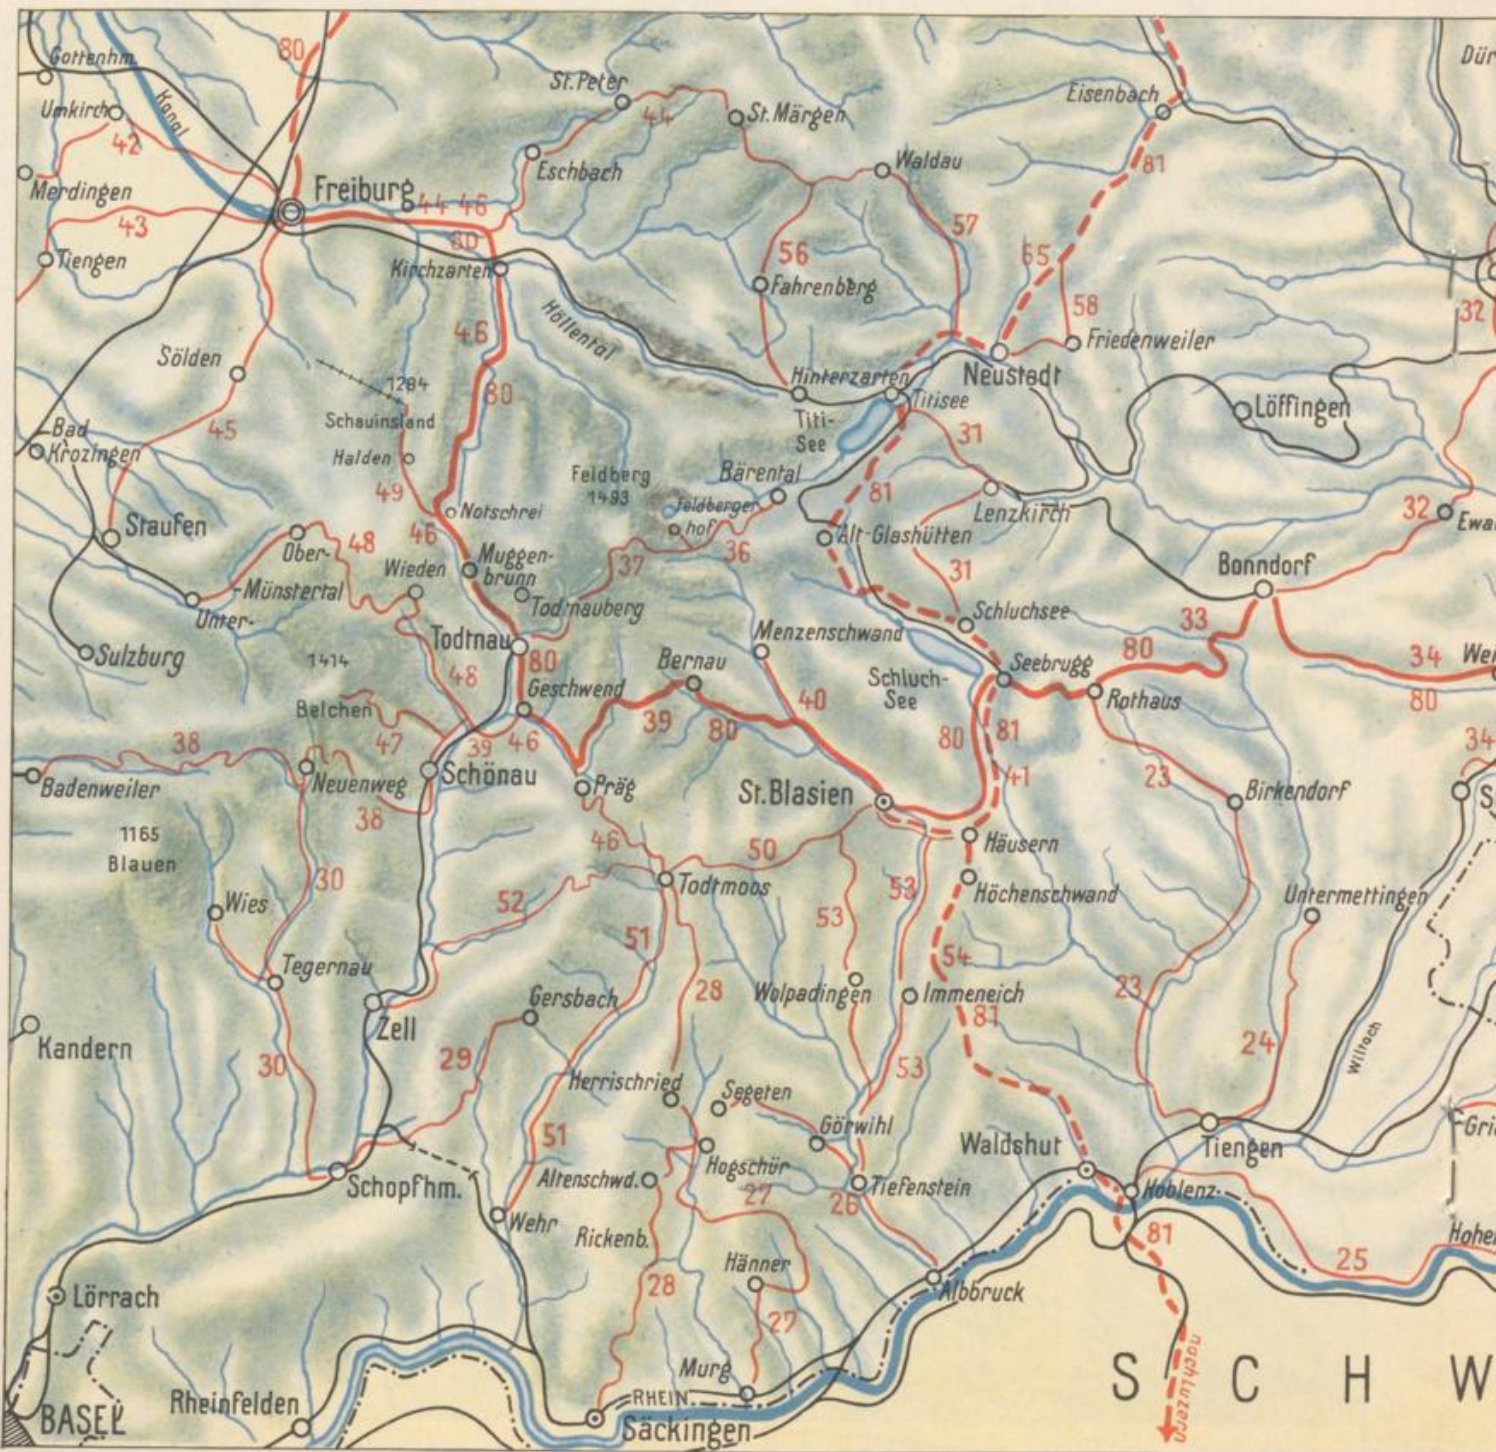

Badische Landesbibliothek Karlsruhe

Digitale Sammlung der Badischen Landesbibliothek Karlsruhe

Badnerland

Liebich, Curt

[Baden-Württemberg?], [1935?]

Karte: Schwarzwald (Feldberg-Gebiet)

[urn:nbn:de:bsz:31-254687](https://nbn-resolving.org/urn:nbn:de:bsz:31-254687)

Schwarzwald (Feldberg-) Gebiet

1:300 000

Erläuterung:

- Eisenbahnen
- Schwarzwald-Bodensee-Post
- Fernkraftpost Heidelberg-Luzern
- Kraftposten

35 Liniennummern im Fahrplan

W E I Z