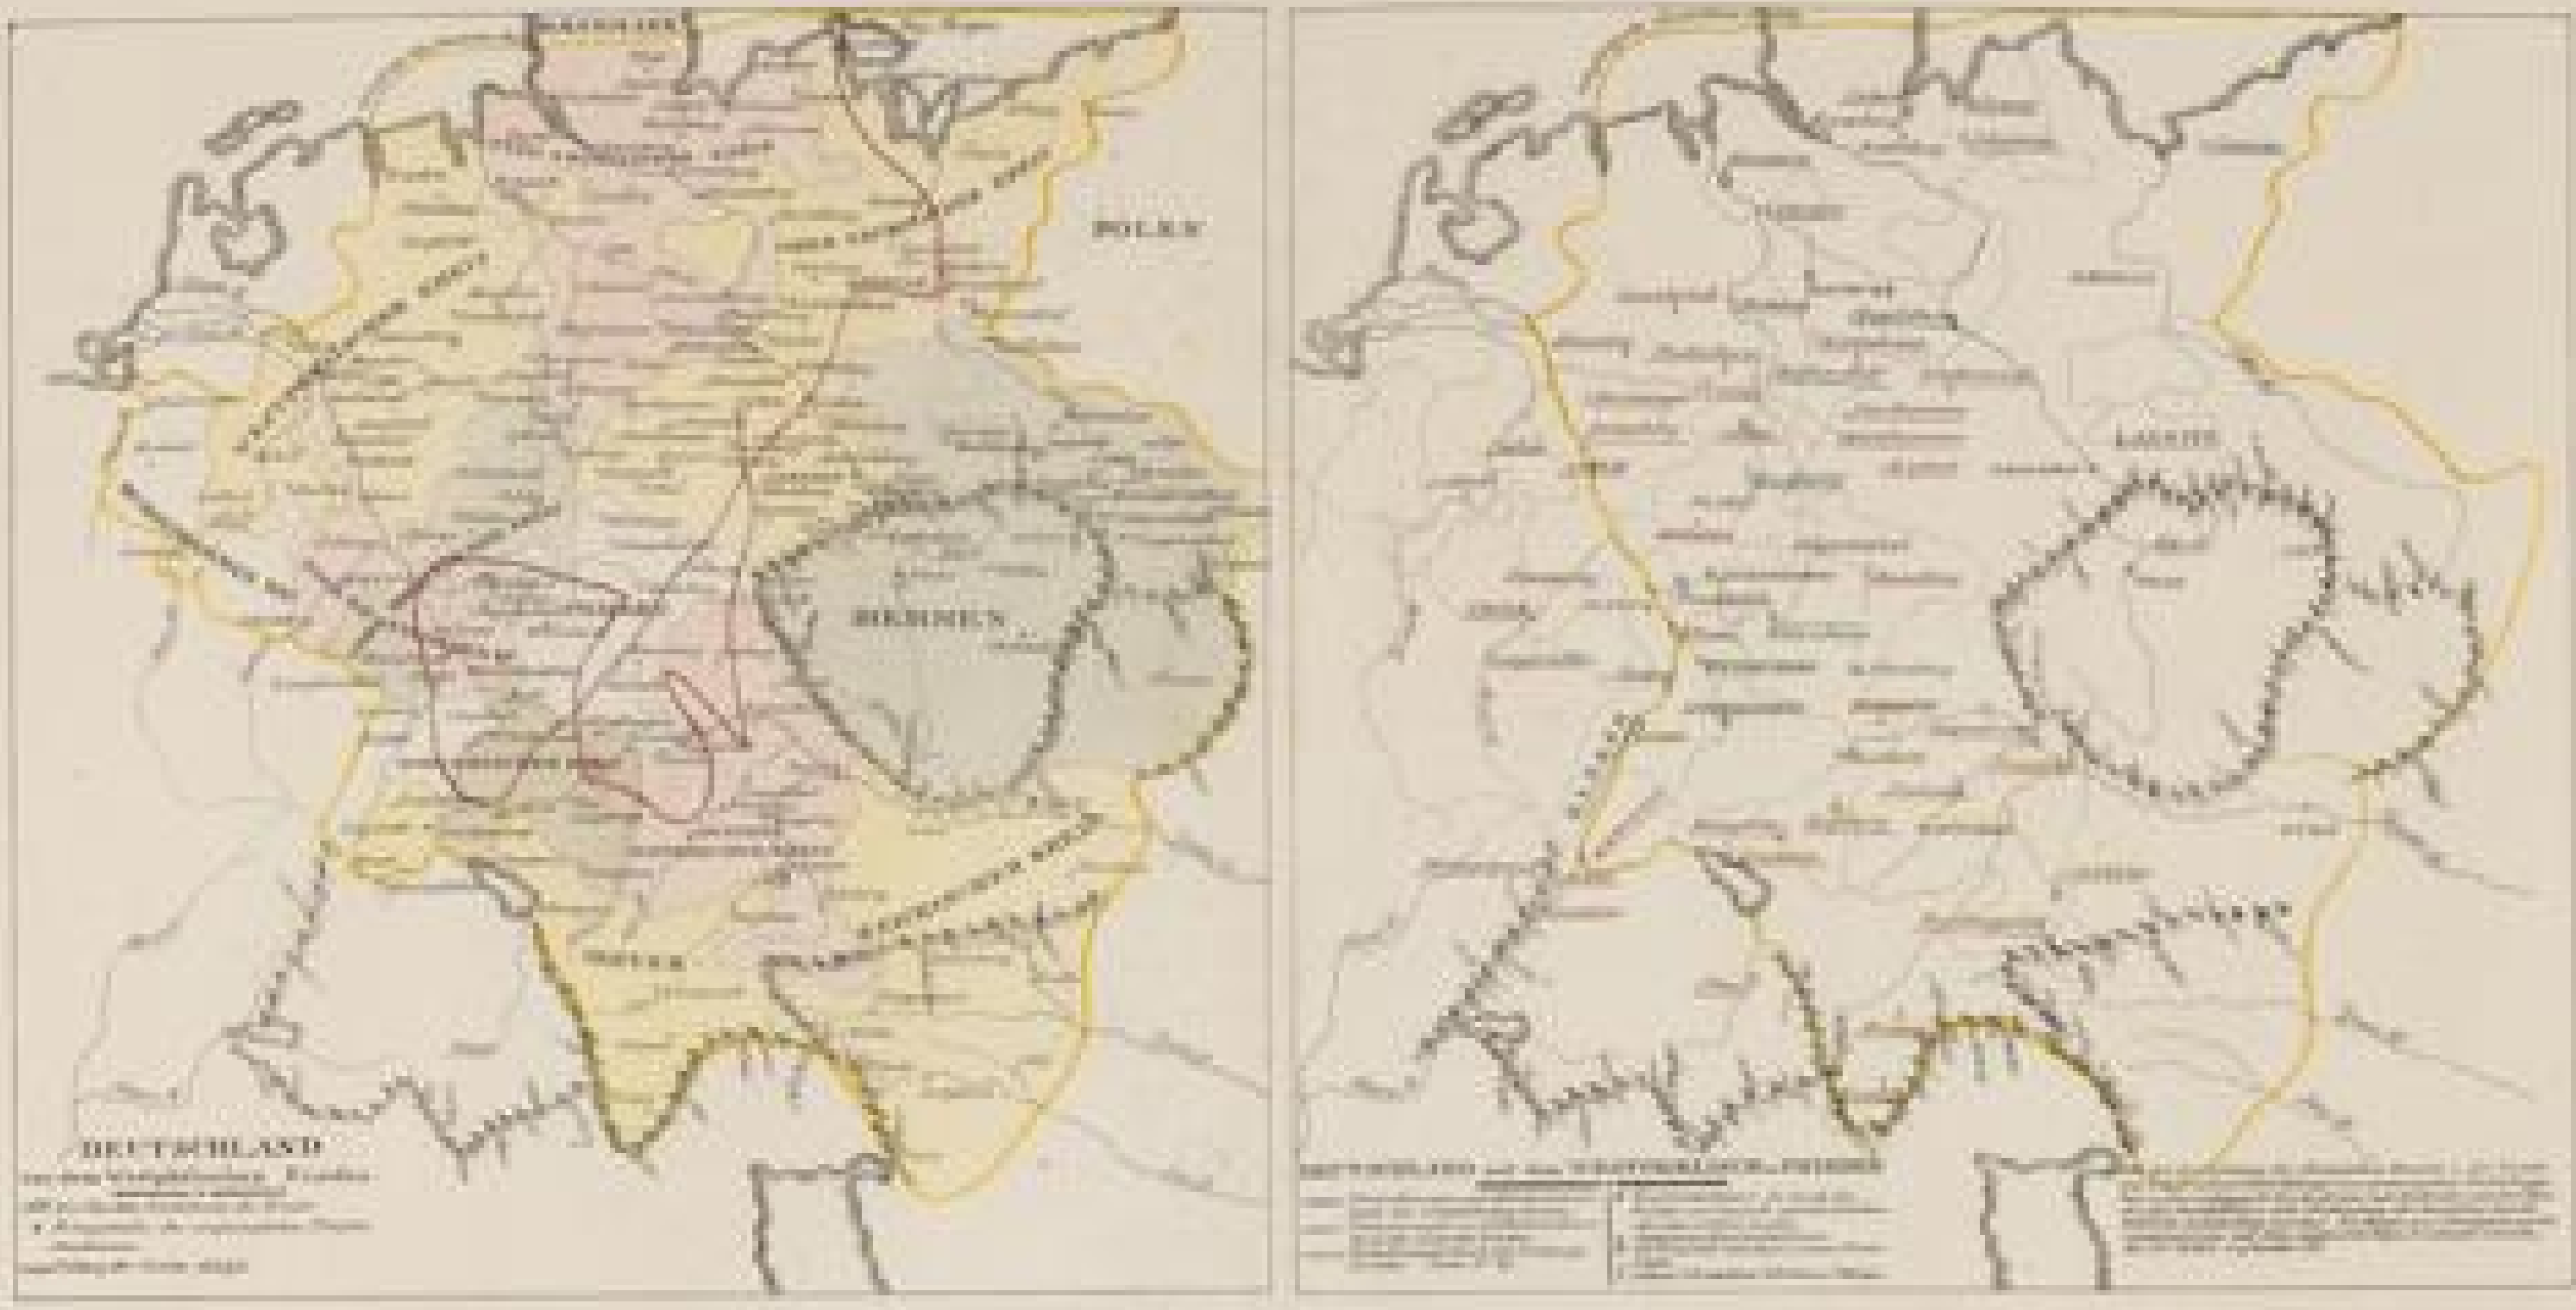

Badische Landesbibliothek Karlsruhe

Digitale Sammlung der Badischen Landesbibliothek Karlsruhe

Historisch-genealogisch-geographischer Atlas

Las Cases, Emmanuel Auguste Dieudonné Marius Joseph

Carlsruhe, [1825-1831]

No. XXI. Geographie von Deutschland

[urn:nbn:de:bsz:31-140660](https://nbn-resolving.org/urn:nbn:de:bsz:31-140660)

VERGLEICH DER VERÄNDERUNG DER GRENZEN DES DEUTSCHEN REICHES VOR UND NACH DEM WESTFÄLISCHEN FRIEDEN

Die Karte zeigt die Veränderungen der Grenzen des Deutschen Reiches vor und nach dem Westfälischen Frieden. Die linke Karte zeigt die Situation vor dem Frieden, die rechte Karte die Situation nach dem Frieden. Die Veränderungen sind durch gelbe Linien hervorgehoben.

VERGLEICH DER VERÄNDERUNG DER GRENZEN DES DEUTSCHEN REICHES VOR UND NACH DEM LUNEVILLER FRIEDEN

Die Karte zeigt die Veränderungen der Grenzen des Deutschen Reiches vor und nach dem Luneviller Frieden. Die linke Karte zeigt die Situation vor dem Frieden, die rechte Karte die Situation nach dem Frieden. Die Veränderungen sind durch gelbe Linien hervorgehoben.