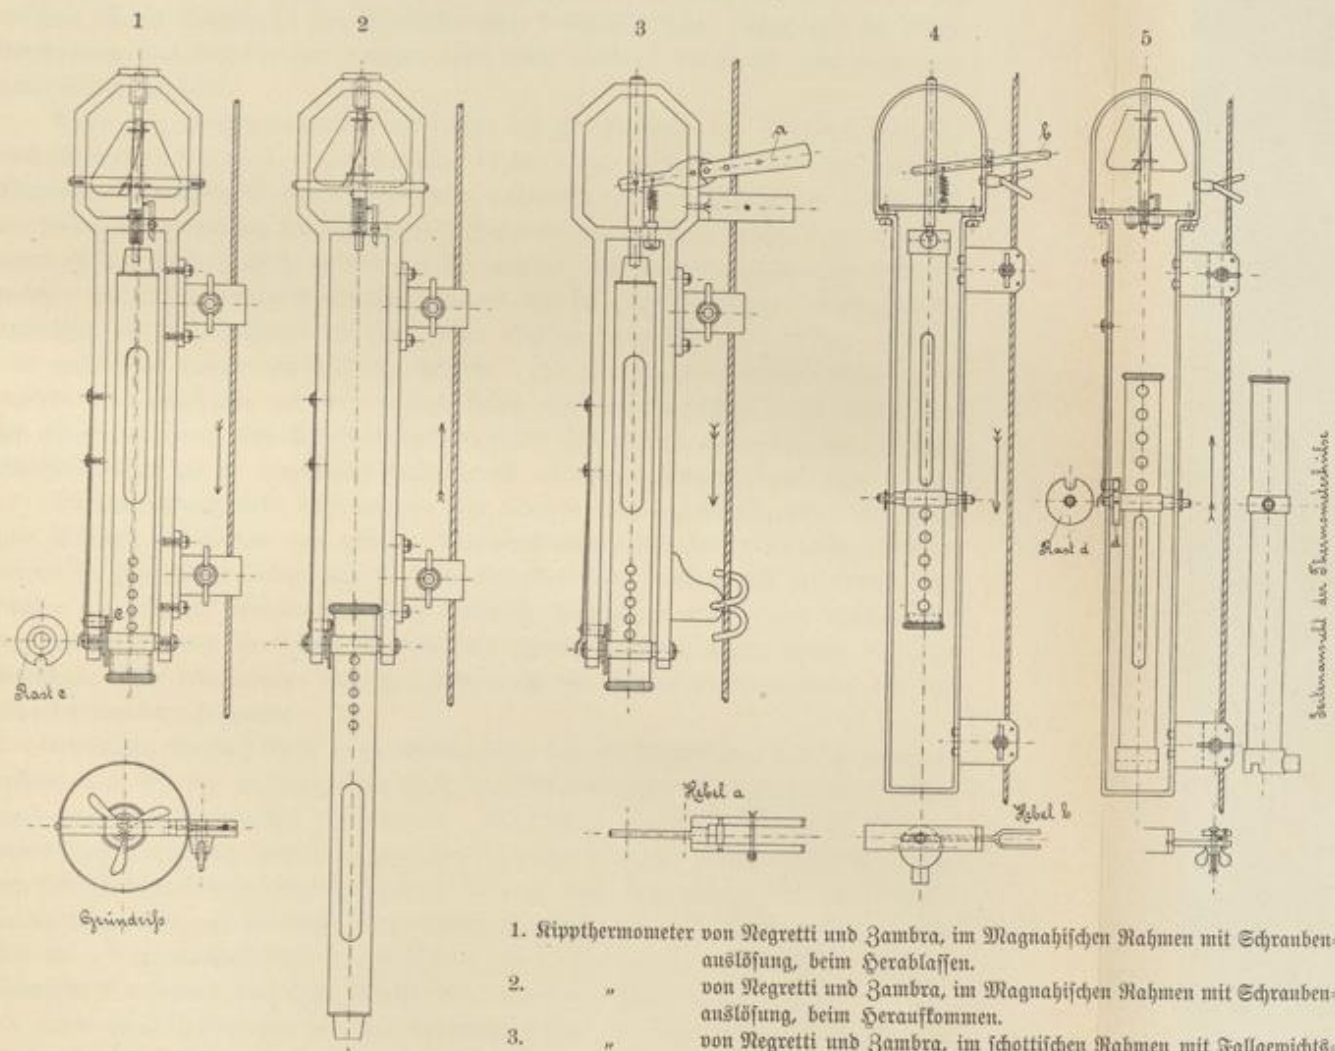

Badische Landesbibliothek Karlsruhe

Digitale Sammlung der Badischen Landesbibliothek Karlsruhe

Zum Kontinent des eisigen Südens

Drygalski, Erich

Berlin, 1904

Illustration: Kippthermometer (gezeichnet von A. Stehr)

[urn:nbn:de:bsz:31-260627](https://nbn-resolving.org/urn:nbn:de:bsz:31-260627)

Kippthermometer.

Gezeichnet von H. Stehr.

1. Kippthermometer von Negretti und Zambra, im Magnahischen Rahmen mit Schraubenauslösung, beim Herablassen.
2. " von Negretti und Zambra, im Magnahischen Rahmen mit Schraubenauslösung, beim Heraufkommen.
3. " von Negretti und Zambra, im schottischen Rahmen mit Fallgewichtsauslösung, beim Herablassen.
4. " von Chabaud im Rahmen mit Fallgewichtsauslösung beim Herablassen.
5. " von Chabaud im Rahmen mit Schraubenauslösung beim Heraufkommen.