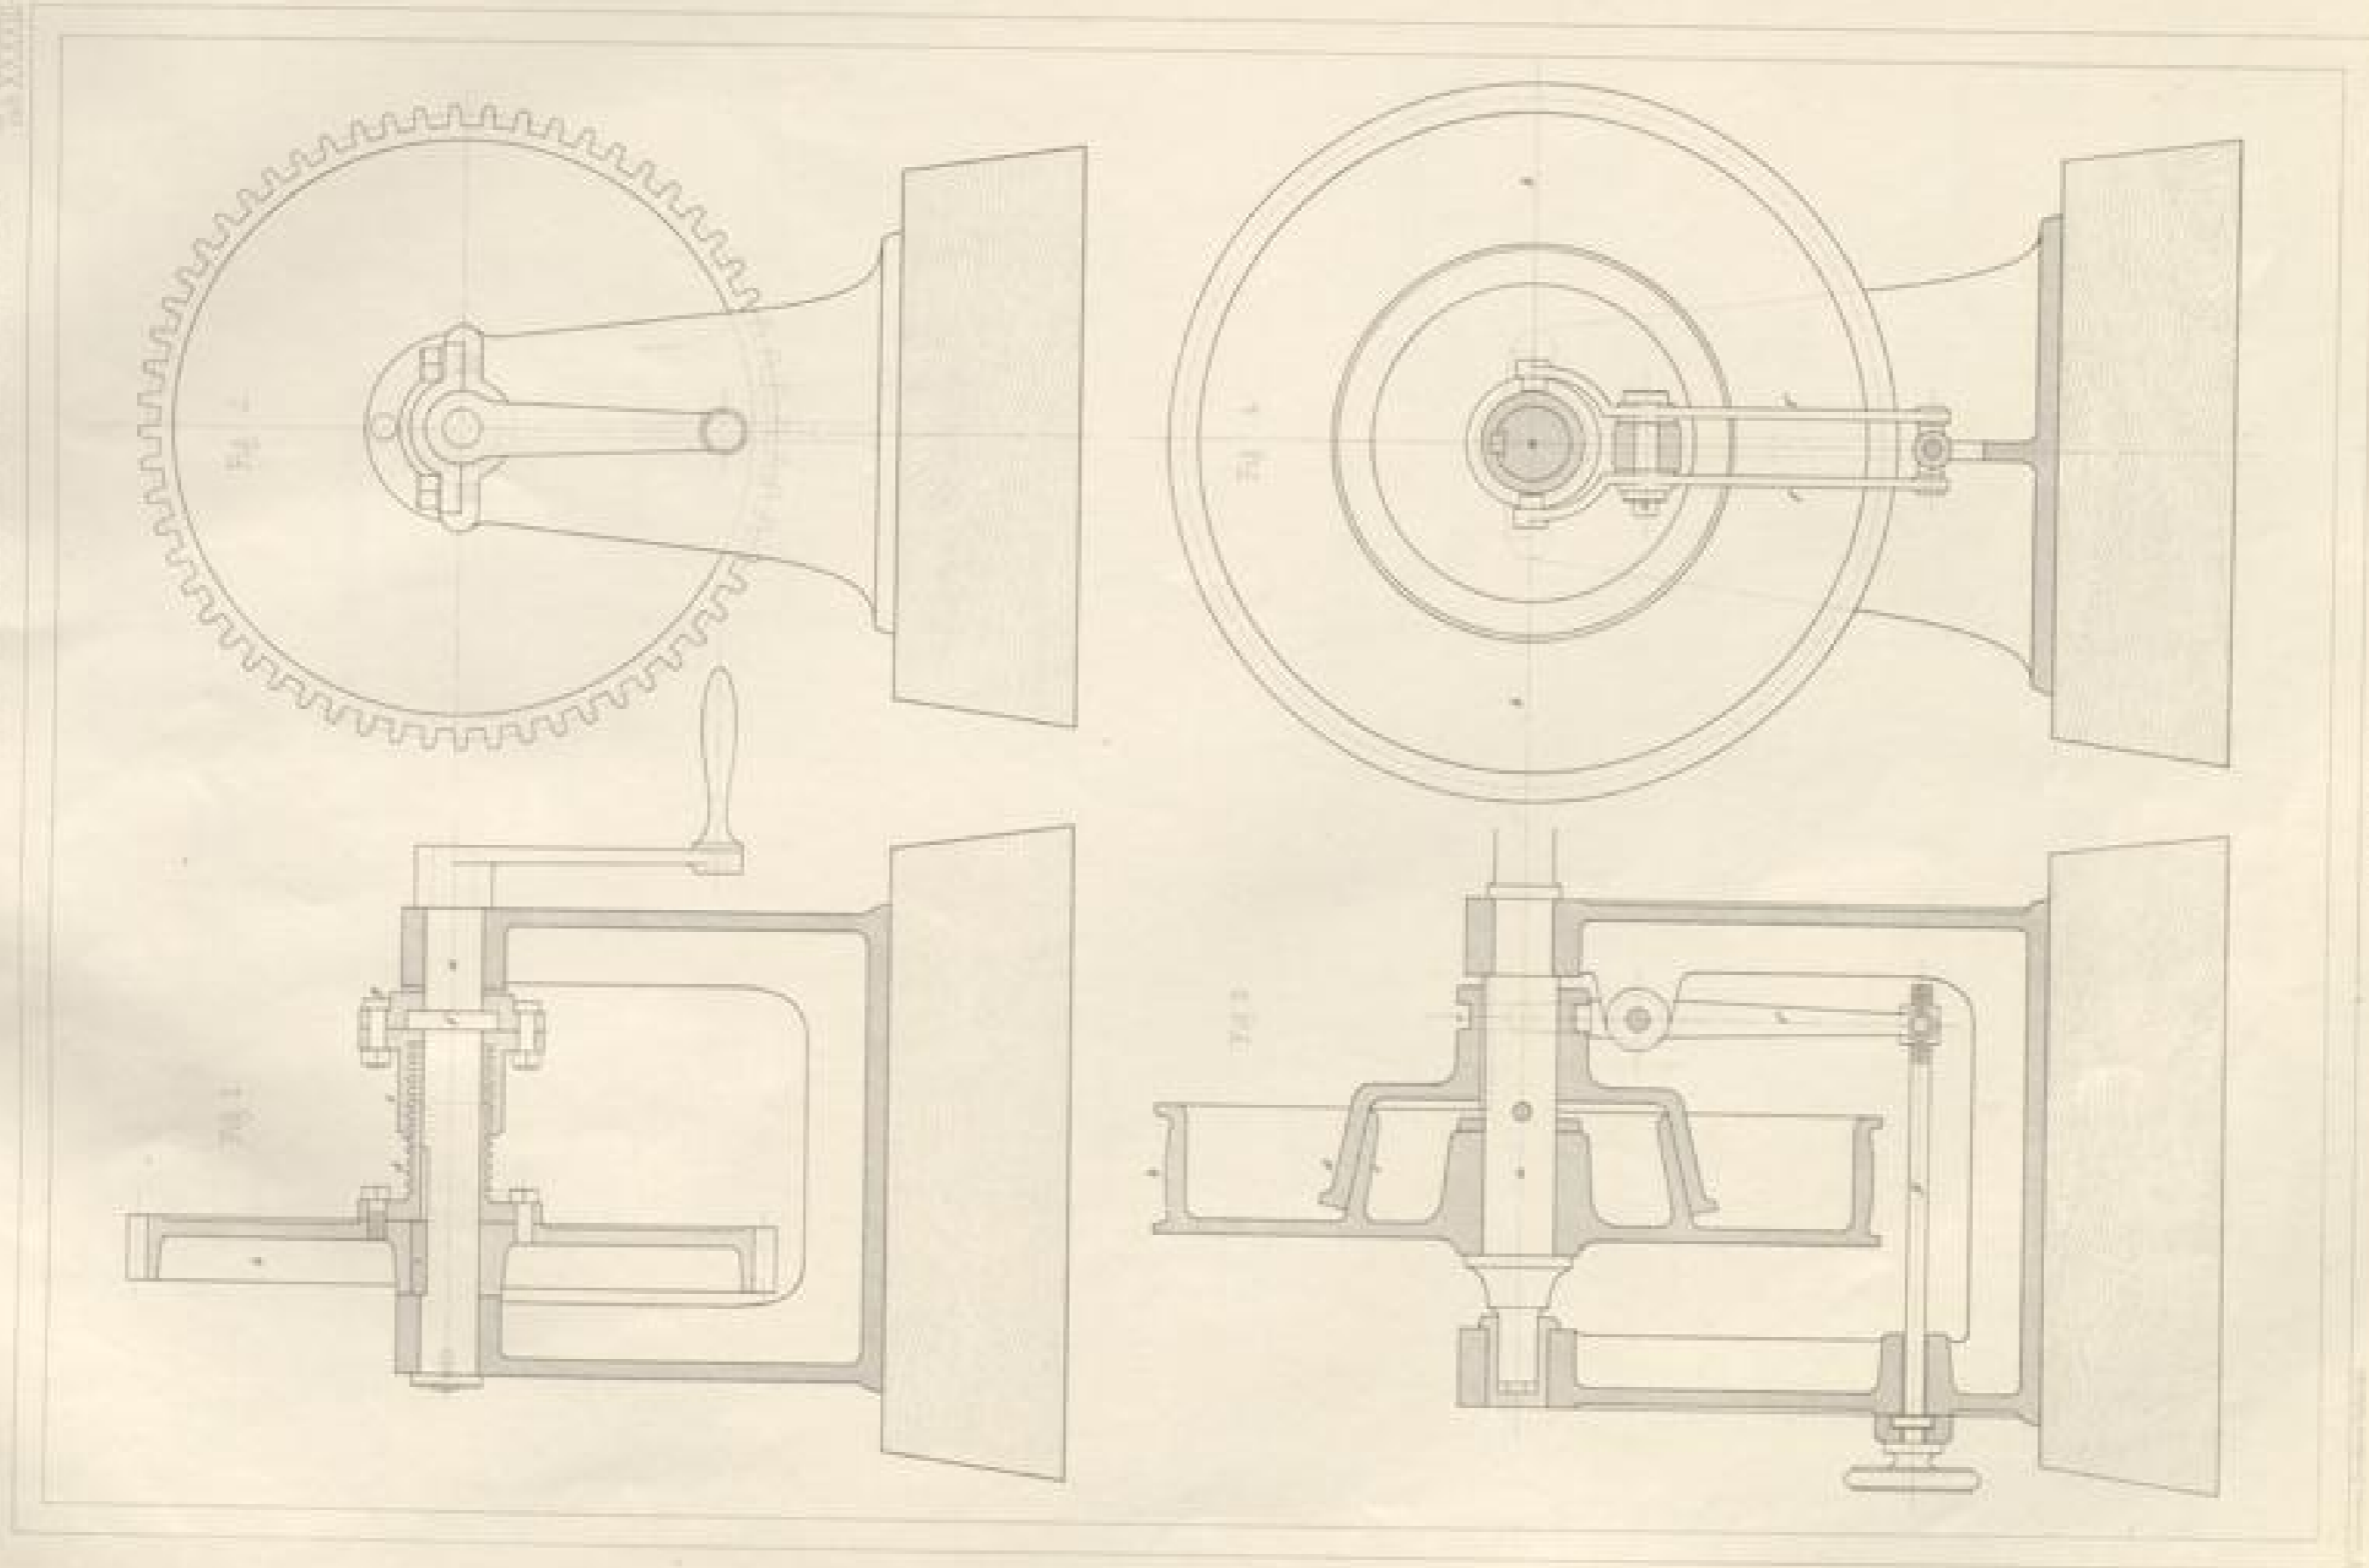

Badische Landesbibliothek Karlsruhe

Digitale Sammlung der Badischen Landesbibliothek Karlsruhe

Die Bewegungs-Mechanismen

Redtenbacher, Ferdinand

Mannheim, 1857

Illustrationen: Aus- & Einkehrem a) mit Schrauben b) mit Konus

[urn:nbn:de:bsz:31-266481](https://nbn-resolving.org/urn:nbn:de:bsz:31-266481)

AUS-6 EINZELNEN MIT SCHRAUBEN MIT KONUS.

18 3333

V. L. M. M. M. M.