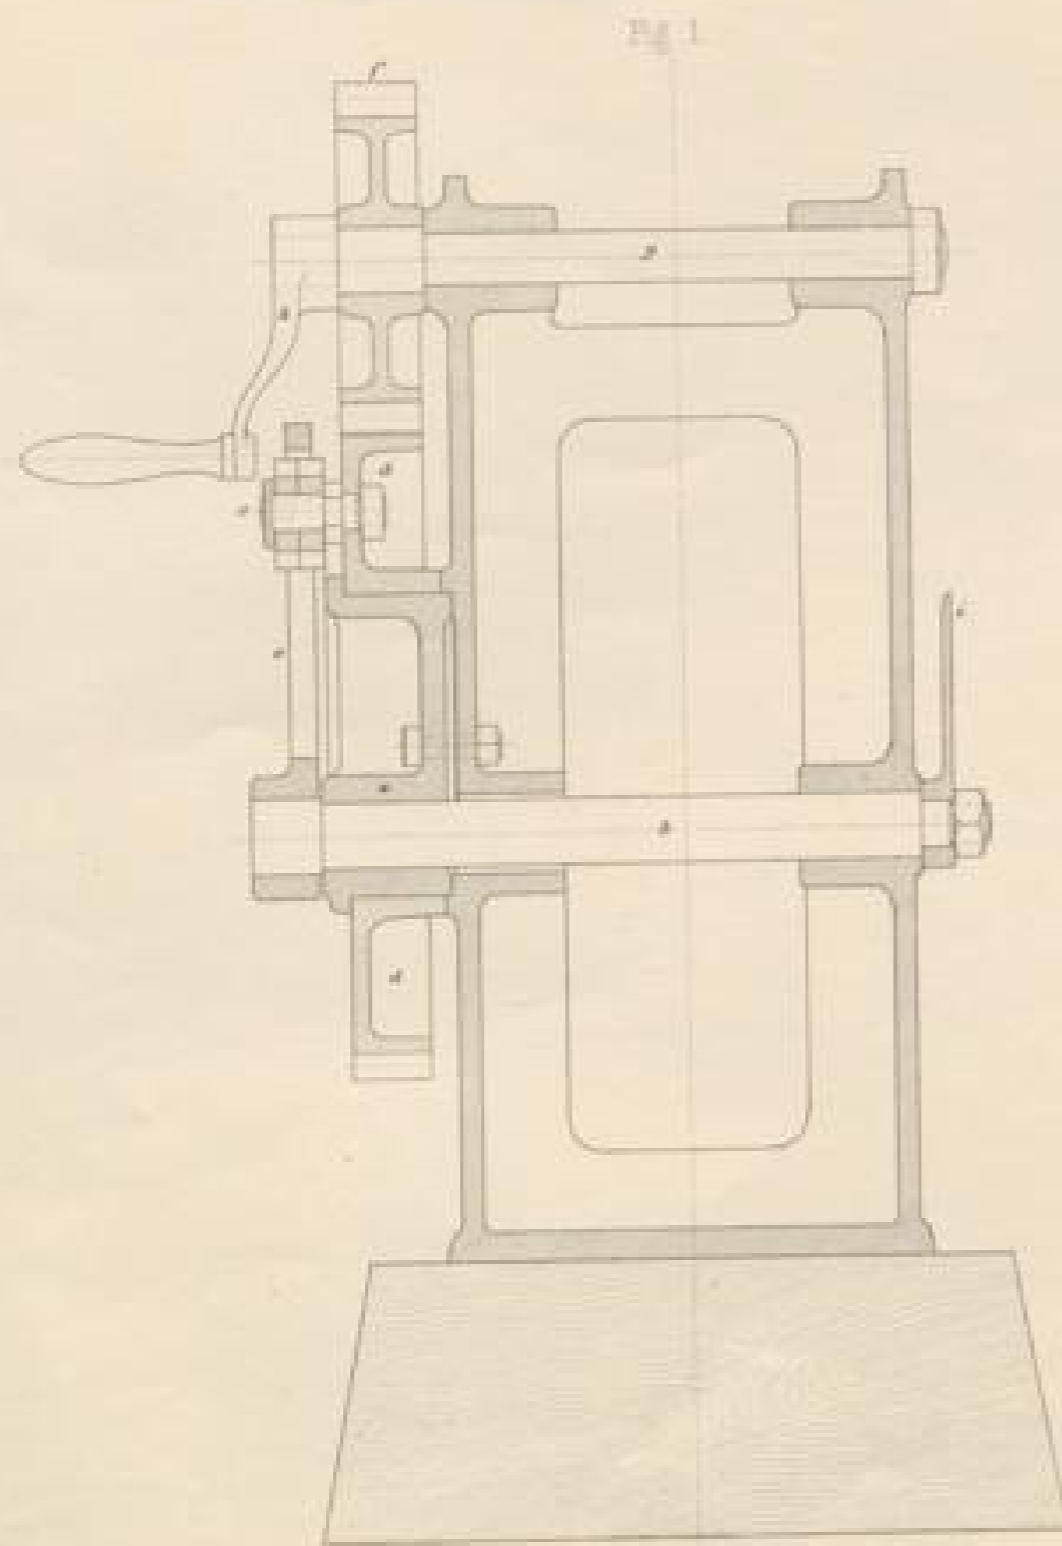

Badische Landesbibliothek Karlsruhe

Digitale Sammlung der Badischen Landesbibliothek Karlsruhe

Die Bewegungs-Mechanismen

Redtenbacher, Ferdinand

Mannheim, 1857

Illustration: Maskirte Kurbel-Schleife

[urn:nbn:de:bsz:31-266481](https://nbn-resolving.org/urn:nbn:de:bsz:31-266481)

MASKIRTE KURBEL-SCHLEIFE

299X

1/2 der Naturgrösse