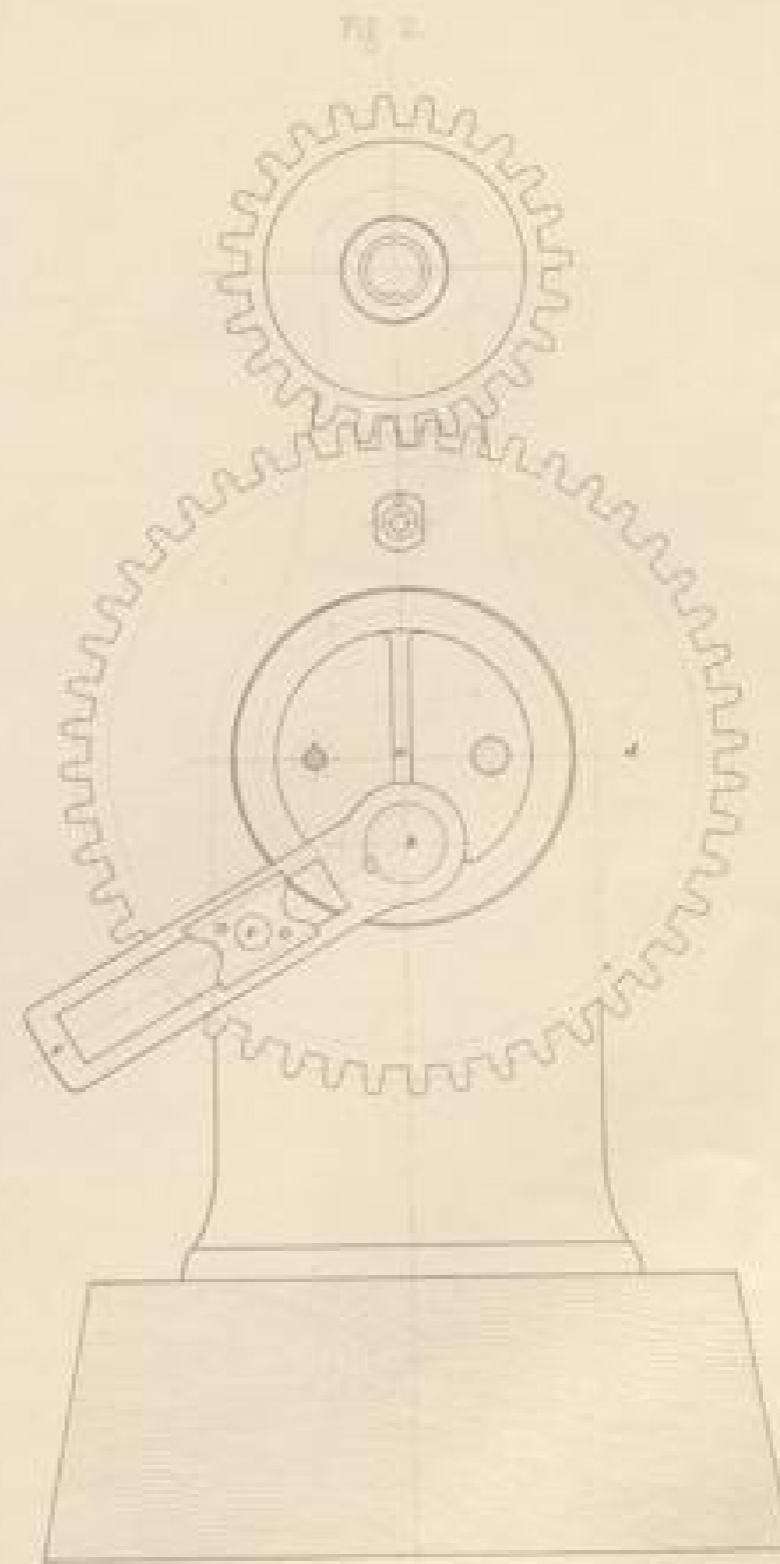

Badische Landesbibliothek Karlsruhe

Digitale Sammlung der Badischen Landesbibliothek Karlsruhe

Die Bewegungs-Mechanismen

Redtenbacher, Ferdinand

Mannheim, 1857

Illustration: Maskirte Kurbel-Schleife

[urn:nbn:de:bsz:31-266481](https://nbn-resolving.org/urn:nbn:de:bsz:31-266481)

MASKIRTE KURBEL-SCHLEIFE

299X

1/2 der Naturgrösse