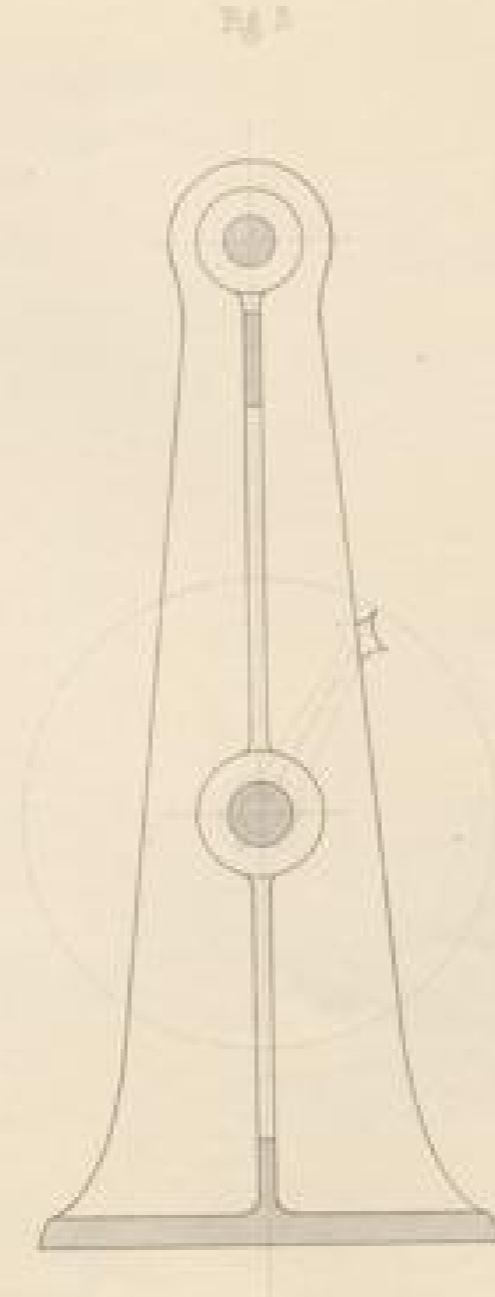

Badische Landesbibliothek Karlsruhe

Digitale Sammlung der Badischen Landesbibliothek Karlsruhe

Die Bewegungs-Mechanismen

Redtenbacher, Ferdinand

Mannheim, 1857

Illustration: Maskirte Kurbel-Schleife

[urn:nbn:de:bsz:31-266481](https://nbn-resolving.org/urn:nbn:de:bsz:31-266481)

MASKIRTE KURBEL-SCHLEIFE

299X

1/2 der Naturgrösse