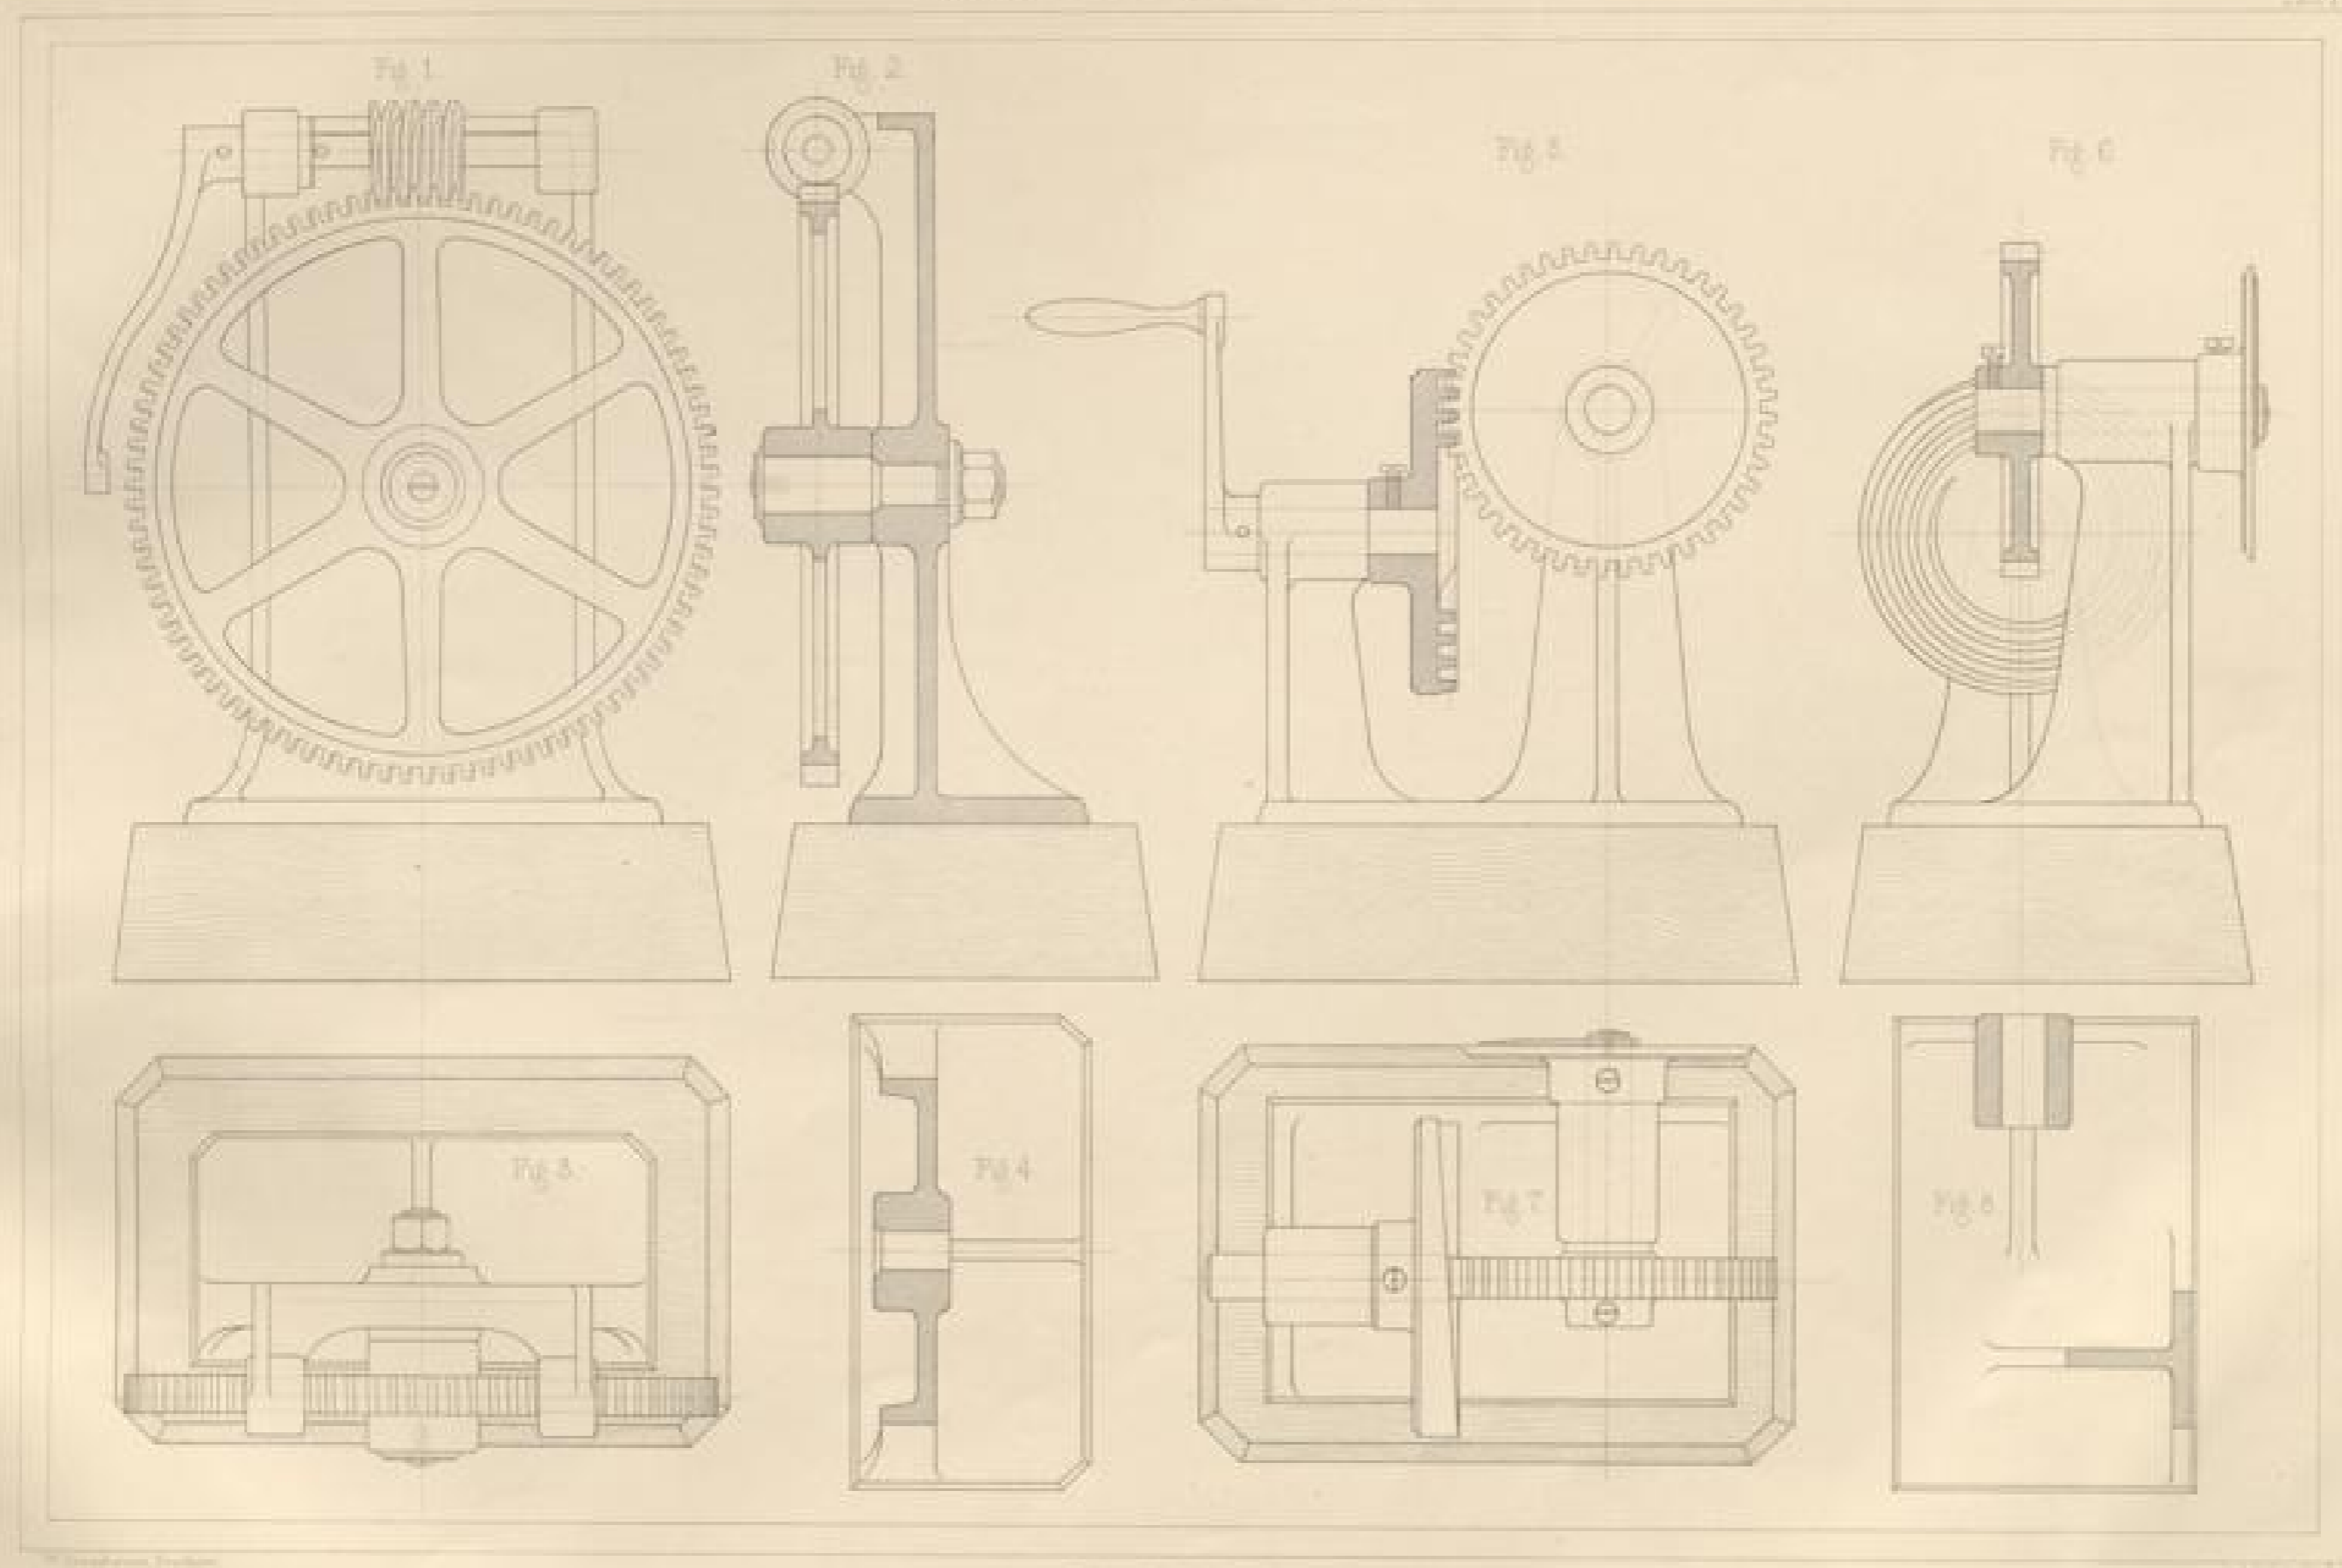

Badische Landesbibliothek Karlsruhe

Digitale Sammlung der Badischen Landesbibliothek Karlsruhe

Die Bewegungs-Mechanismen

Redtenbacher, Ferdinand

Mannheim, 1857

Illustrationen: Schraube ohne Ende

[urn:nbn:de:bsz:31-266481](https://nbn-resolving.org/urn:nbn:de:bsz:31-266481)

SCHRAUBE OHNE ENDE.

Tafel IV

♠ der Mittelgröße