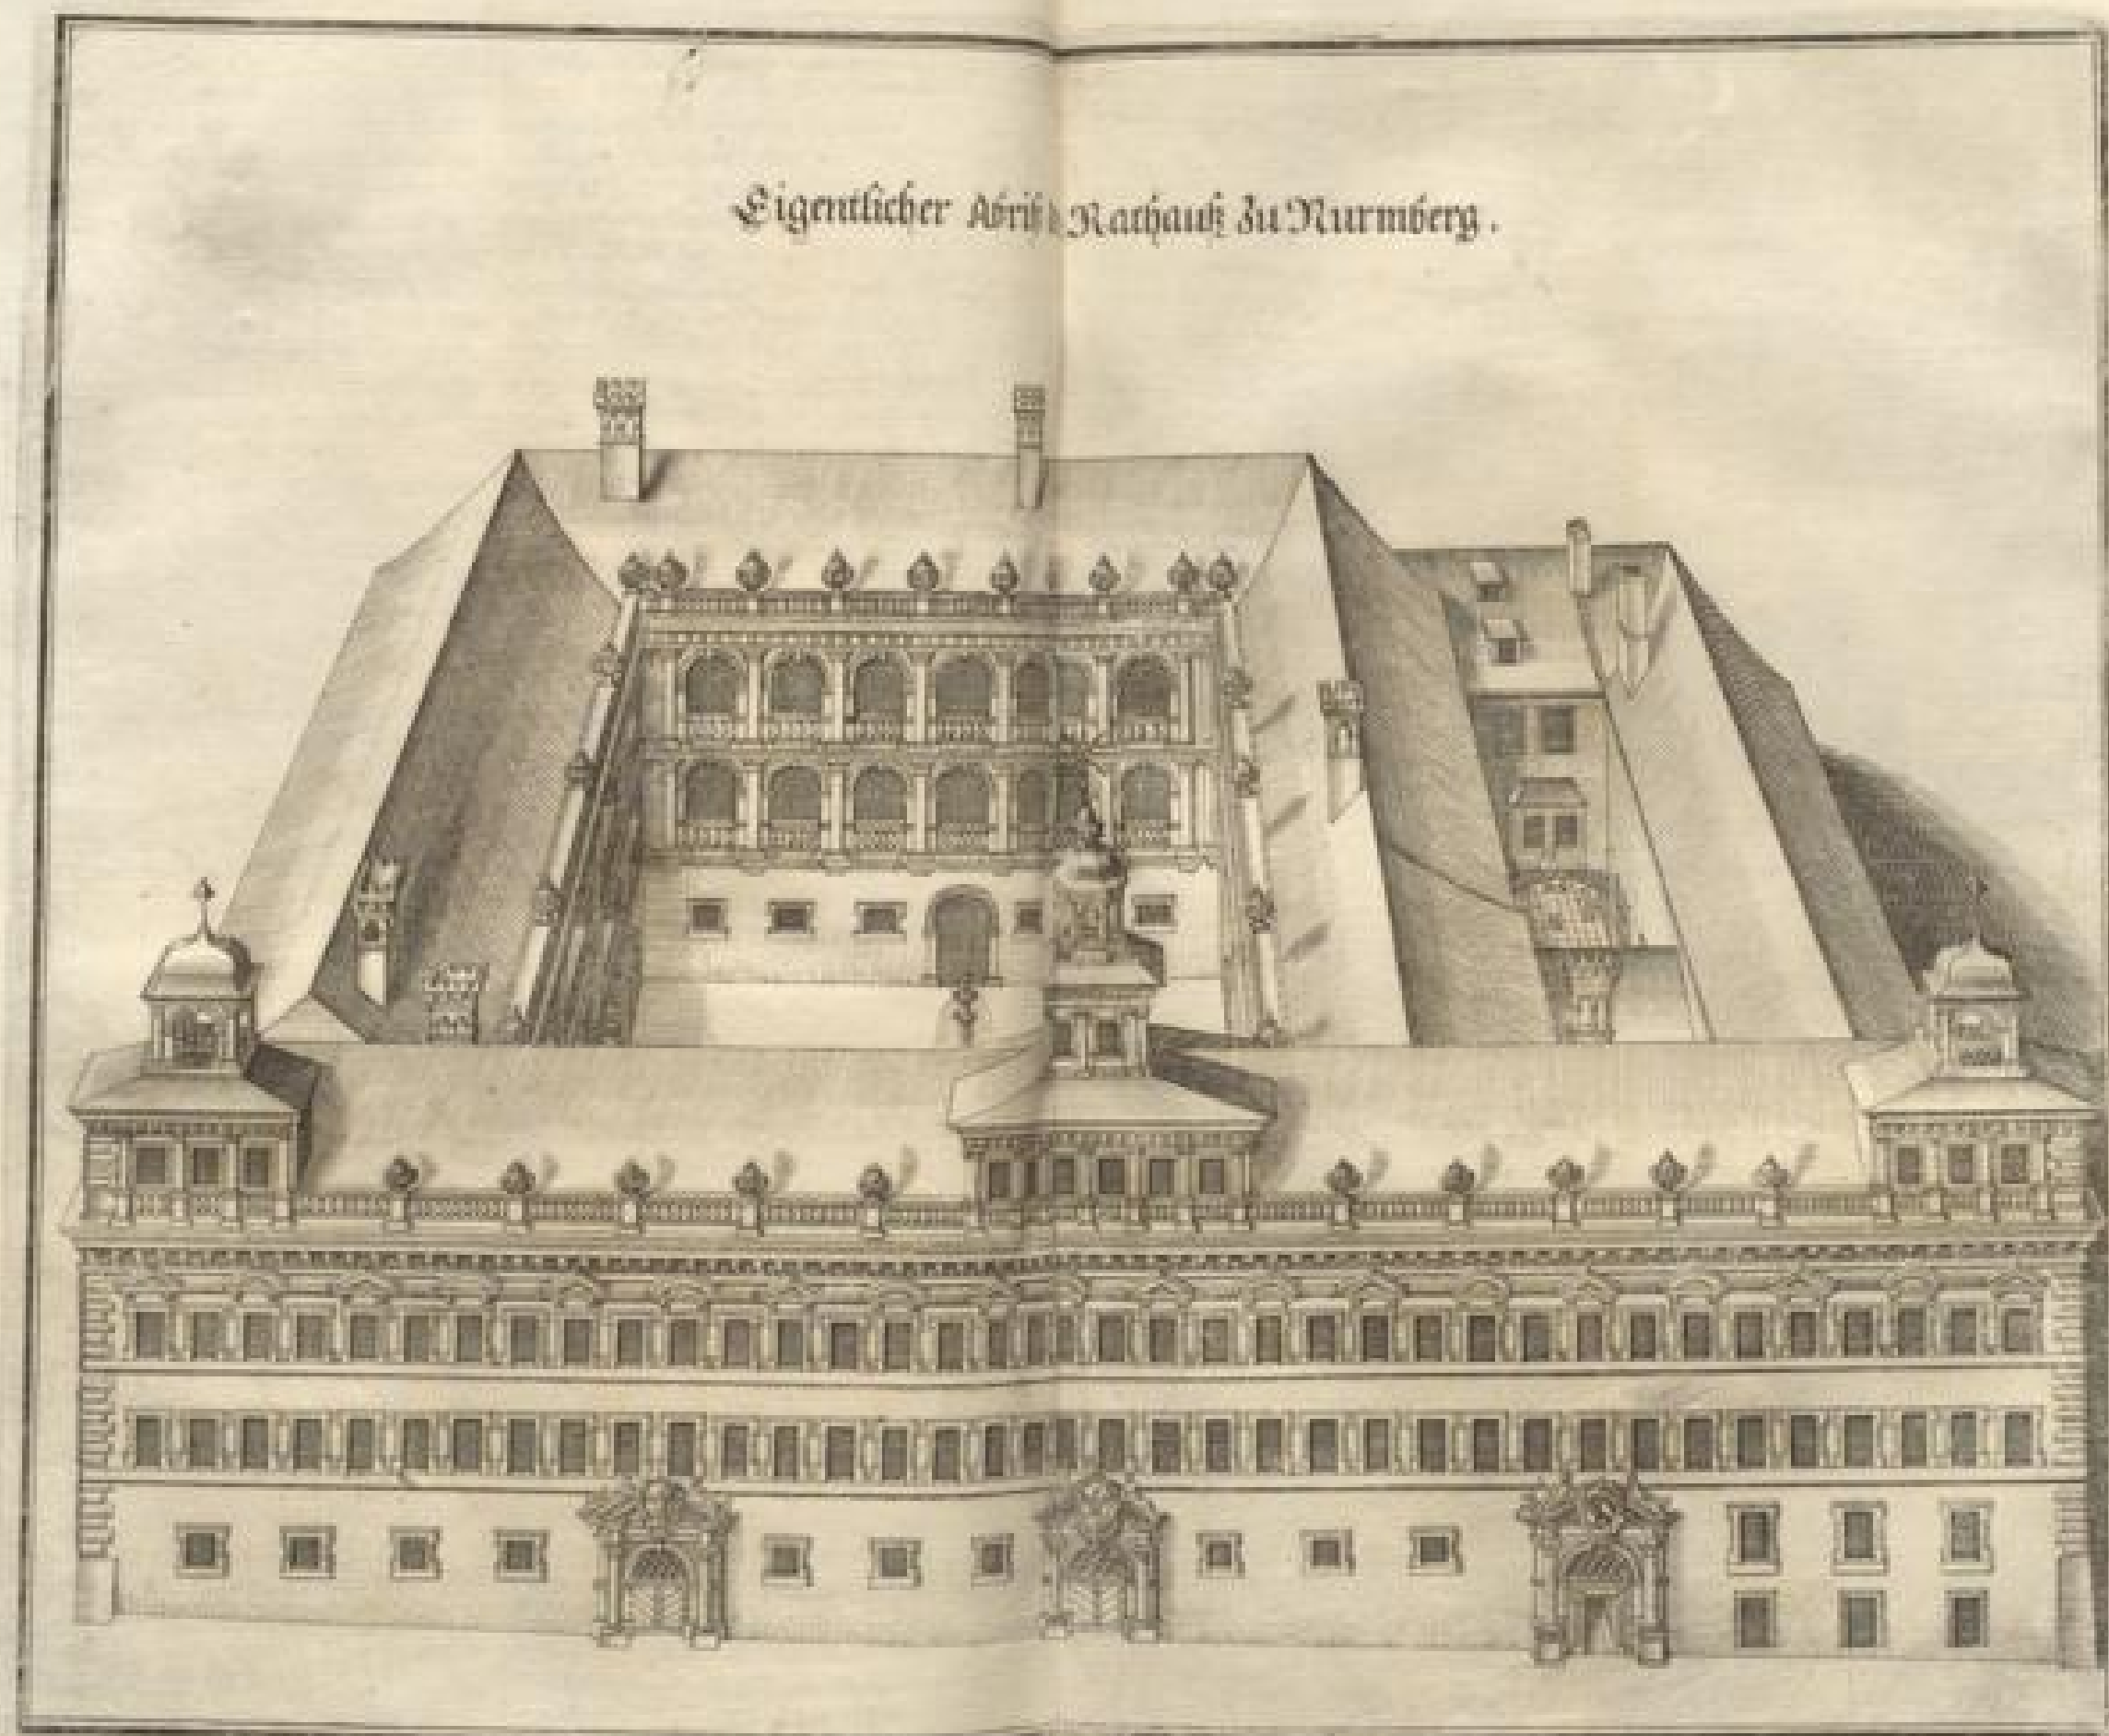

Badische Landesbibliothek Karlsruhe

Digitale Sammlung der Badischen Landesbibliothek Karlsruhe

**Topographia Franconiae, Das ist, Beschreibung, Vnd
Eygentliche Contrafactur der Vornembsten Stätte, Vnd
Plätze des Franckenlandes, vnd Deren, die Zu Dem
Hochlöblichen Fränkischen Craiße gezogen werden**

Zeiller, Martin

Franckfurt, [ca. 1656]

VD17 VD17 39:131820E

Illustration: Eigentlicher Abriß [...] Rathauß zu Nurmberg

[urn:nbn:de:bsz:31-270925](https://nbn-resolving.org/urn:nbn:de:bsz:31-270925)

Eigentlicher Abriss Rathhaus zu Nürnberg.

Eigentlicher Abriss d. Rath

Abriss d. Rathhaus zu Nurmberg.