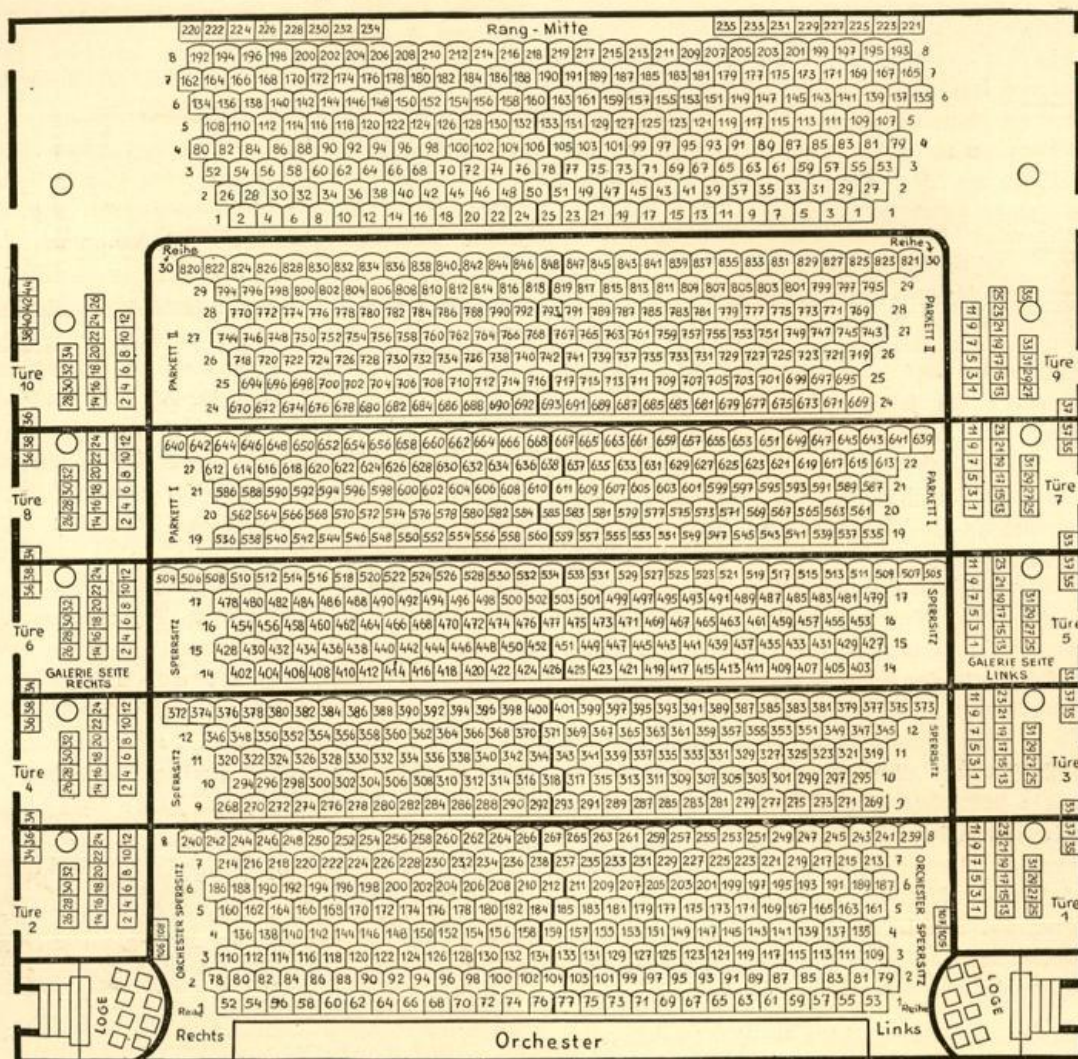

# Badisches Staatstheater Großes Haus

Große Oper - Operette

Spielzeit von Anfang September bis Mitte Juli