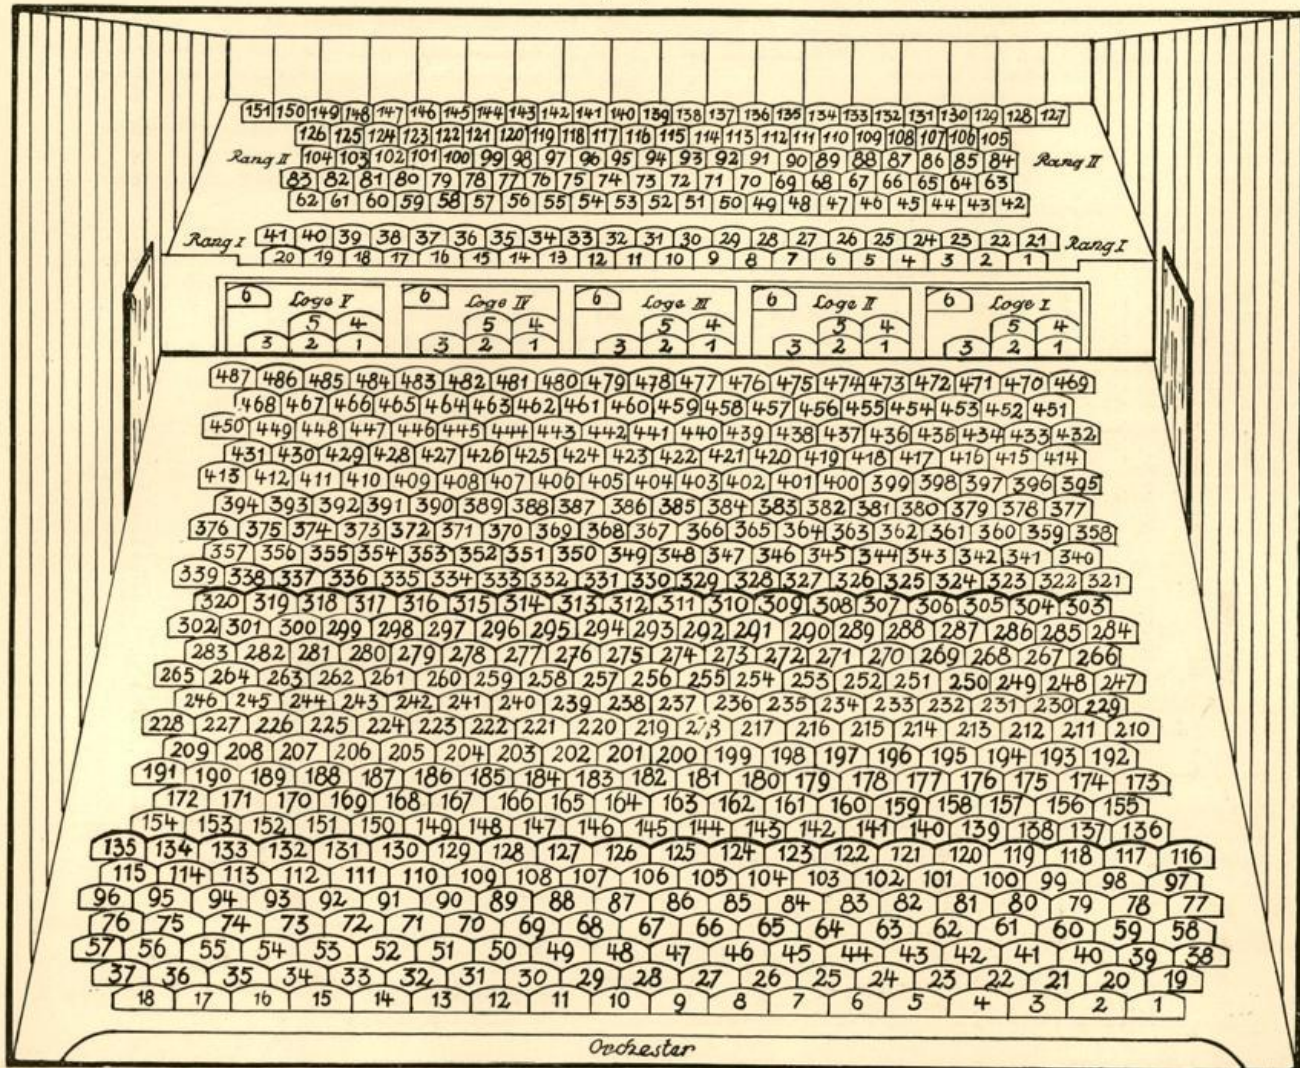

Badische Landesbibliothek Karlsruhe

Digitale Sammlung der Badischen Landesbibliothek Karlsruhe

Badisches Staatstheater - Schauspielhaus

[urn:nbn:de:bsz:31-218947](https://nbn-resolving.org/urn:nbn:de:bsz:31-218947)

Badisches Staatstheater

Schauspielhaus

Schauspiel, Kammeroper, Musikalisches Lustspiel

Spielzeit von Anfang September bis Mitte Juli

Konzerthaus

Schauspielhaus

Platzgattung	Schauspiel			Musikal. Werk (Oper, Operette, Tanzabend)			Platz-Nr.	Normale Preise DM	Volkstüml. Preise DM
	Normale Preise DM	Volkstüml. Preise DM	Schüler- Vorst. DM	Normale Preise DM	Erhöhte Preise DM	Gast- spiele DM			
Orch.-Sperrsitz	4.50	3.—	2.—	6.—	7.—	8.—	—	—	—
Rangloge							—	—	—
Parkettloge	—	—	—	—	—	—	(je 1—6)	4.50	3.50
Sperrsitz	3.50	2.50	1.70	5.—	6.—	7.—	1—191	4.50	3.50
Parkett 1	2.50	2.—	1.50	4.—	5.—	6.—	192—394	3.50	2.50
Parkett 2	1.80	1.50	0.90	3.—	3.50	4.—	395—487	2.50	1.50
Rang Mitte 1	2.80	2.50	1.70	4.—	5.—	6.—	1—41	3.50	2.50
Rang Mitte 2	1.50	1.50	1.—	3.—	3.50	4.—	42—126	2.50	1.50
Rang Seite 1	2.—	1.—	0.80	2.50	3.—	3.50	127—151	0.90	0.90
Rang Seite 2	0.90	0.50	0.50	0.90	1.10	2.—	—	—	—