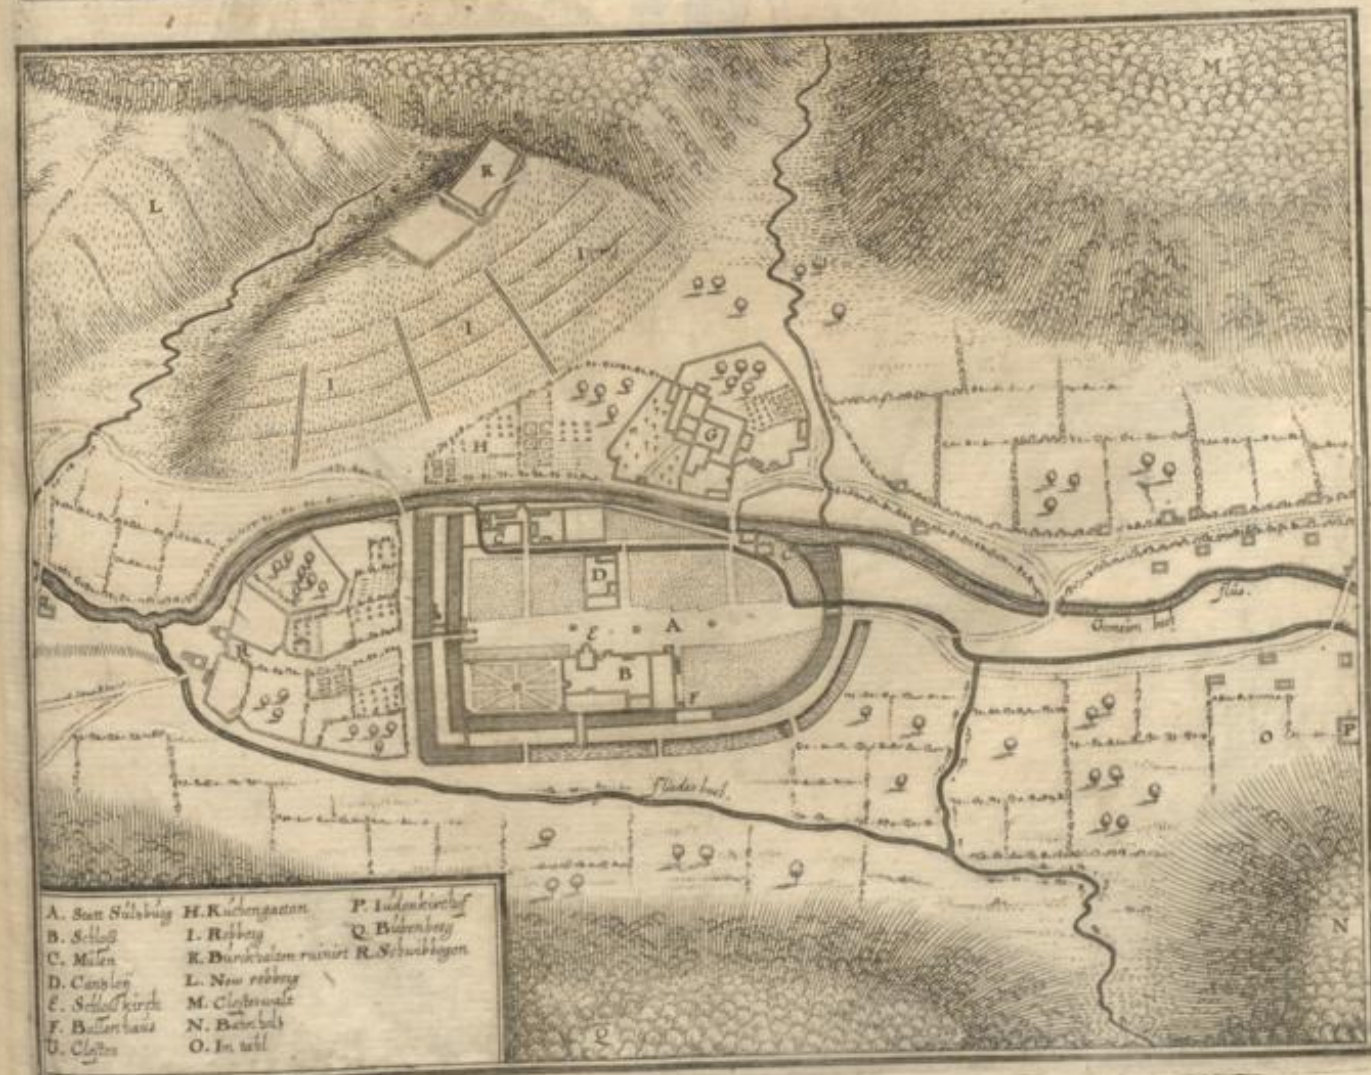

Sulzburg.

feldia
gehört
ht der
haus/

Spurg/
legen.
Wens
Doms
stiffret

h/
den im
Oder
on/vnd
da/ der
Stätt

len von
bey der
rnehme
frev zu
part. 3.
21. alle
solches
m habe
mit dem
Wols
en Fra
erem/
Sohn/
von vnd
meldtes
ist gut
feuchs
m/ für
che der
der Les
Leibs/
auch