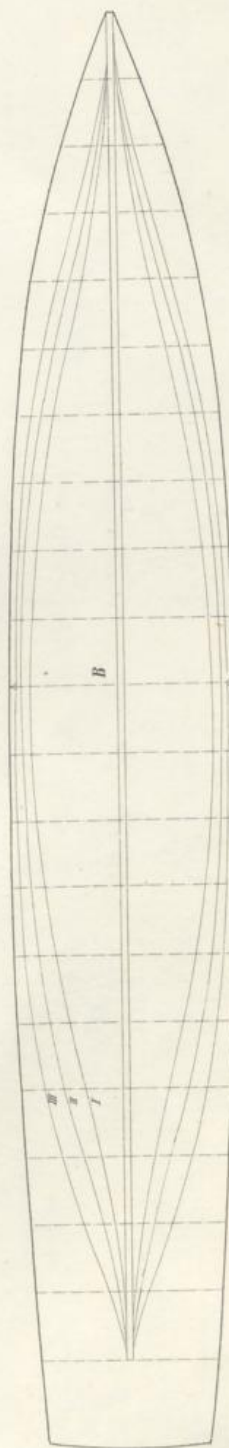

Badische Landesbibliothek Karlsruhe

Digitale Sammlung der Badischen Landesbibliothek Karlsruhe

Resultate für den Maschinenbau

Figuren-Tafeln

Redtenbacher, Ferdinand

Mannheim, 1848

Illustrationen: Tafel XX

[urn:nbn:de:bsz:31-282872](https://nbn-resolving.org/urn:nbn:de:bsz:31-282872)

Fig. 167.

Vorderschiff

Fig. 168.

Hinterschiff

Fig. 169.

Zeich. nach von H. Straub in Göttingen