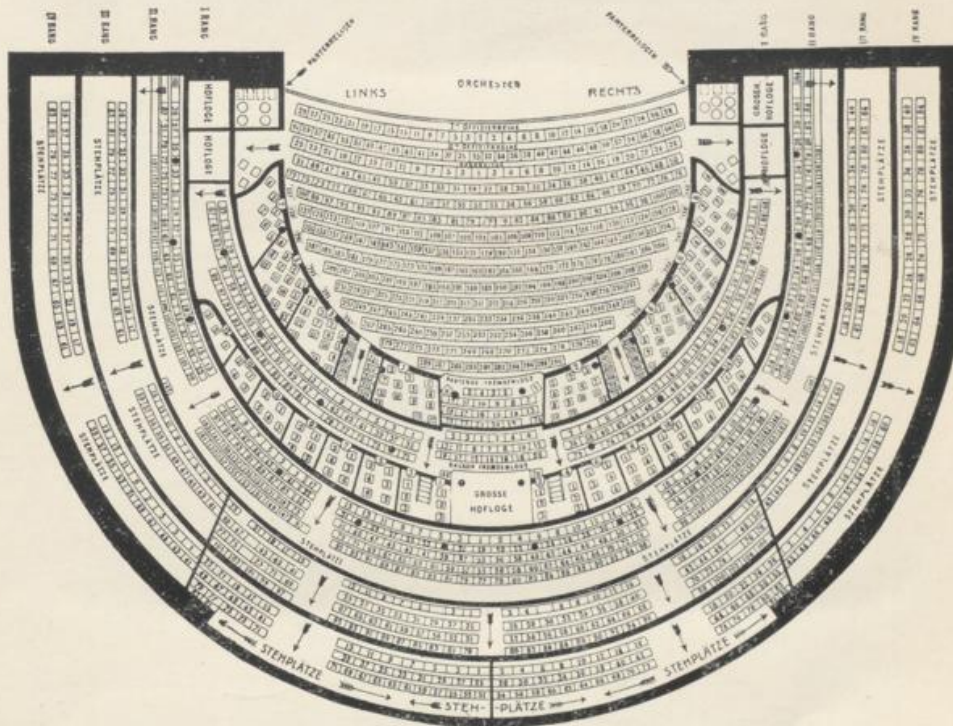

# **Badische Landesbibliothek Karlsruhe**

## **Digitale Sammlung der Badischen Landesbibliothek Karlsruhe**

Illustration: Plan der Plätze

[urn:nbn:de:bsz:31-288234](https://nbn-resolving.org/urn:nbn:de:bsz:31-288234)

Plan der Plätze.

CAFÉ ODEON — Inhaber: —  
 Josef Schottenhaml  
 213 KAISERSTRASSE 213 (Sexauer'sches Haus)  
 FF. GETRÄNKE. 5 NEUHUSEN-BILLARDS.  
 CAFÉ ERSTEN RANGES! NEU ERÖFFNET!