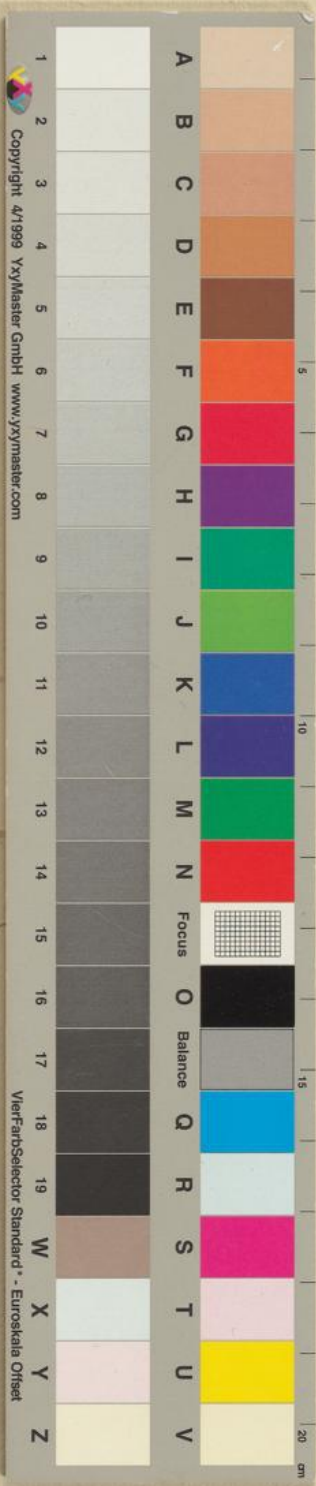

Badische Landesbibliothek Karlsruhe

Digitale Sammlung der Badischen Landesbibliothek Karlsruhe

Fragmente - Cod. Karlsruhe 343

Wyclif, Johannes

[S.l.], [15. Jahrh.]

Maßstab/Farbkeil

[urn:nbn:de:bsz:31-294359](https://nbn-resolving.org/urn:nbn:de:bsz:31-294359)

restoration

! Card + Ur.